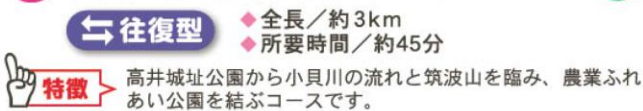

7 井野お花いっぱいコース(取手)

8 利根川沿いの緑いっぱい小文間周回コース(取手)

9 はなのき通り・ふれあい道路コース(取手)

10 高井城址公園・小貝川・農業ふれあい公園コース(取手)

11 戸頭駅・とがしら公園コース(取手)

12 小貝川コース(取手)

13 北浦緑道コース(取手)

※⑧~⑬コースの詳細については、取手市HPよりご確認ください。