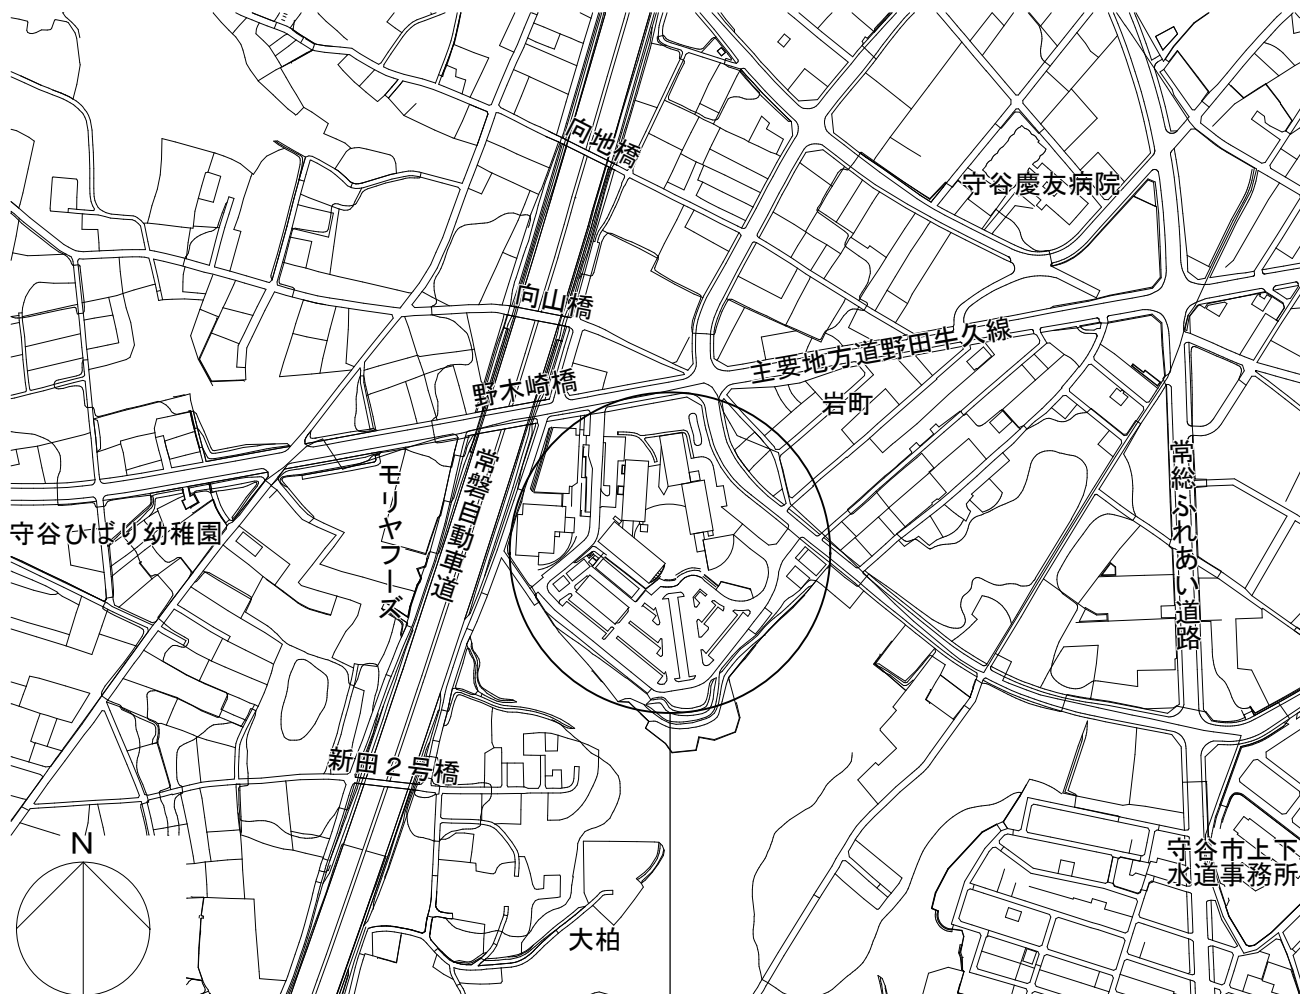

案内図

計画地：
守谷市役所 守谷市大柏950番地1