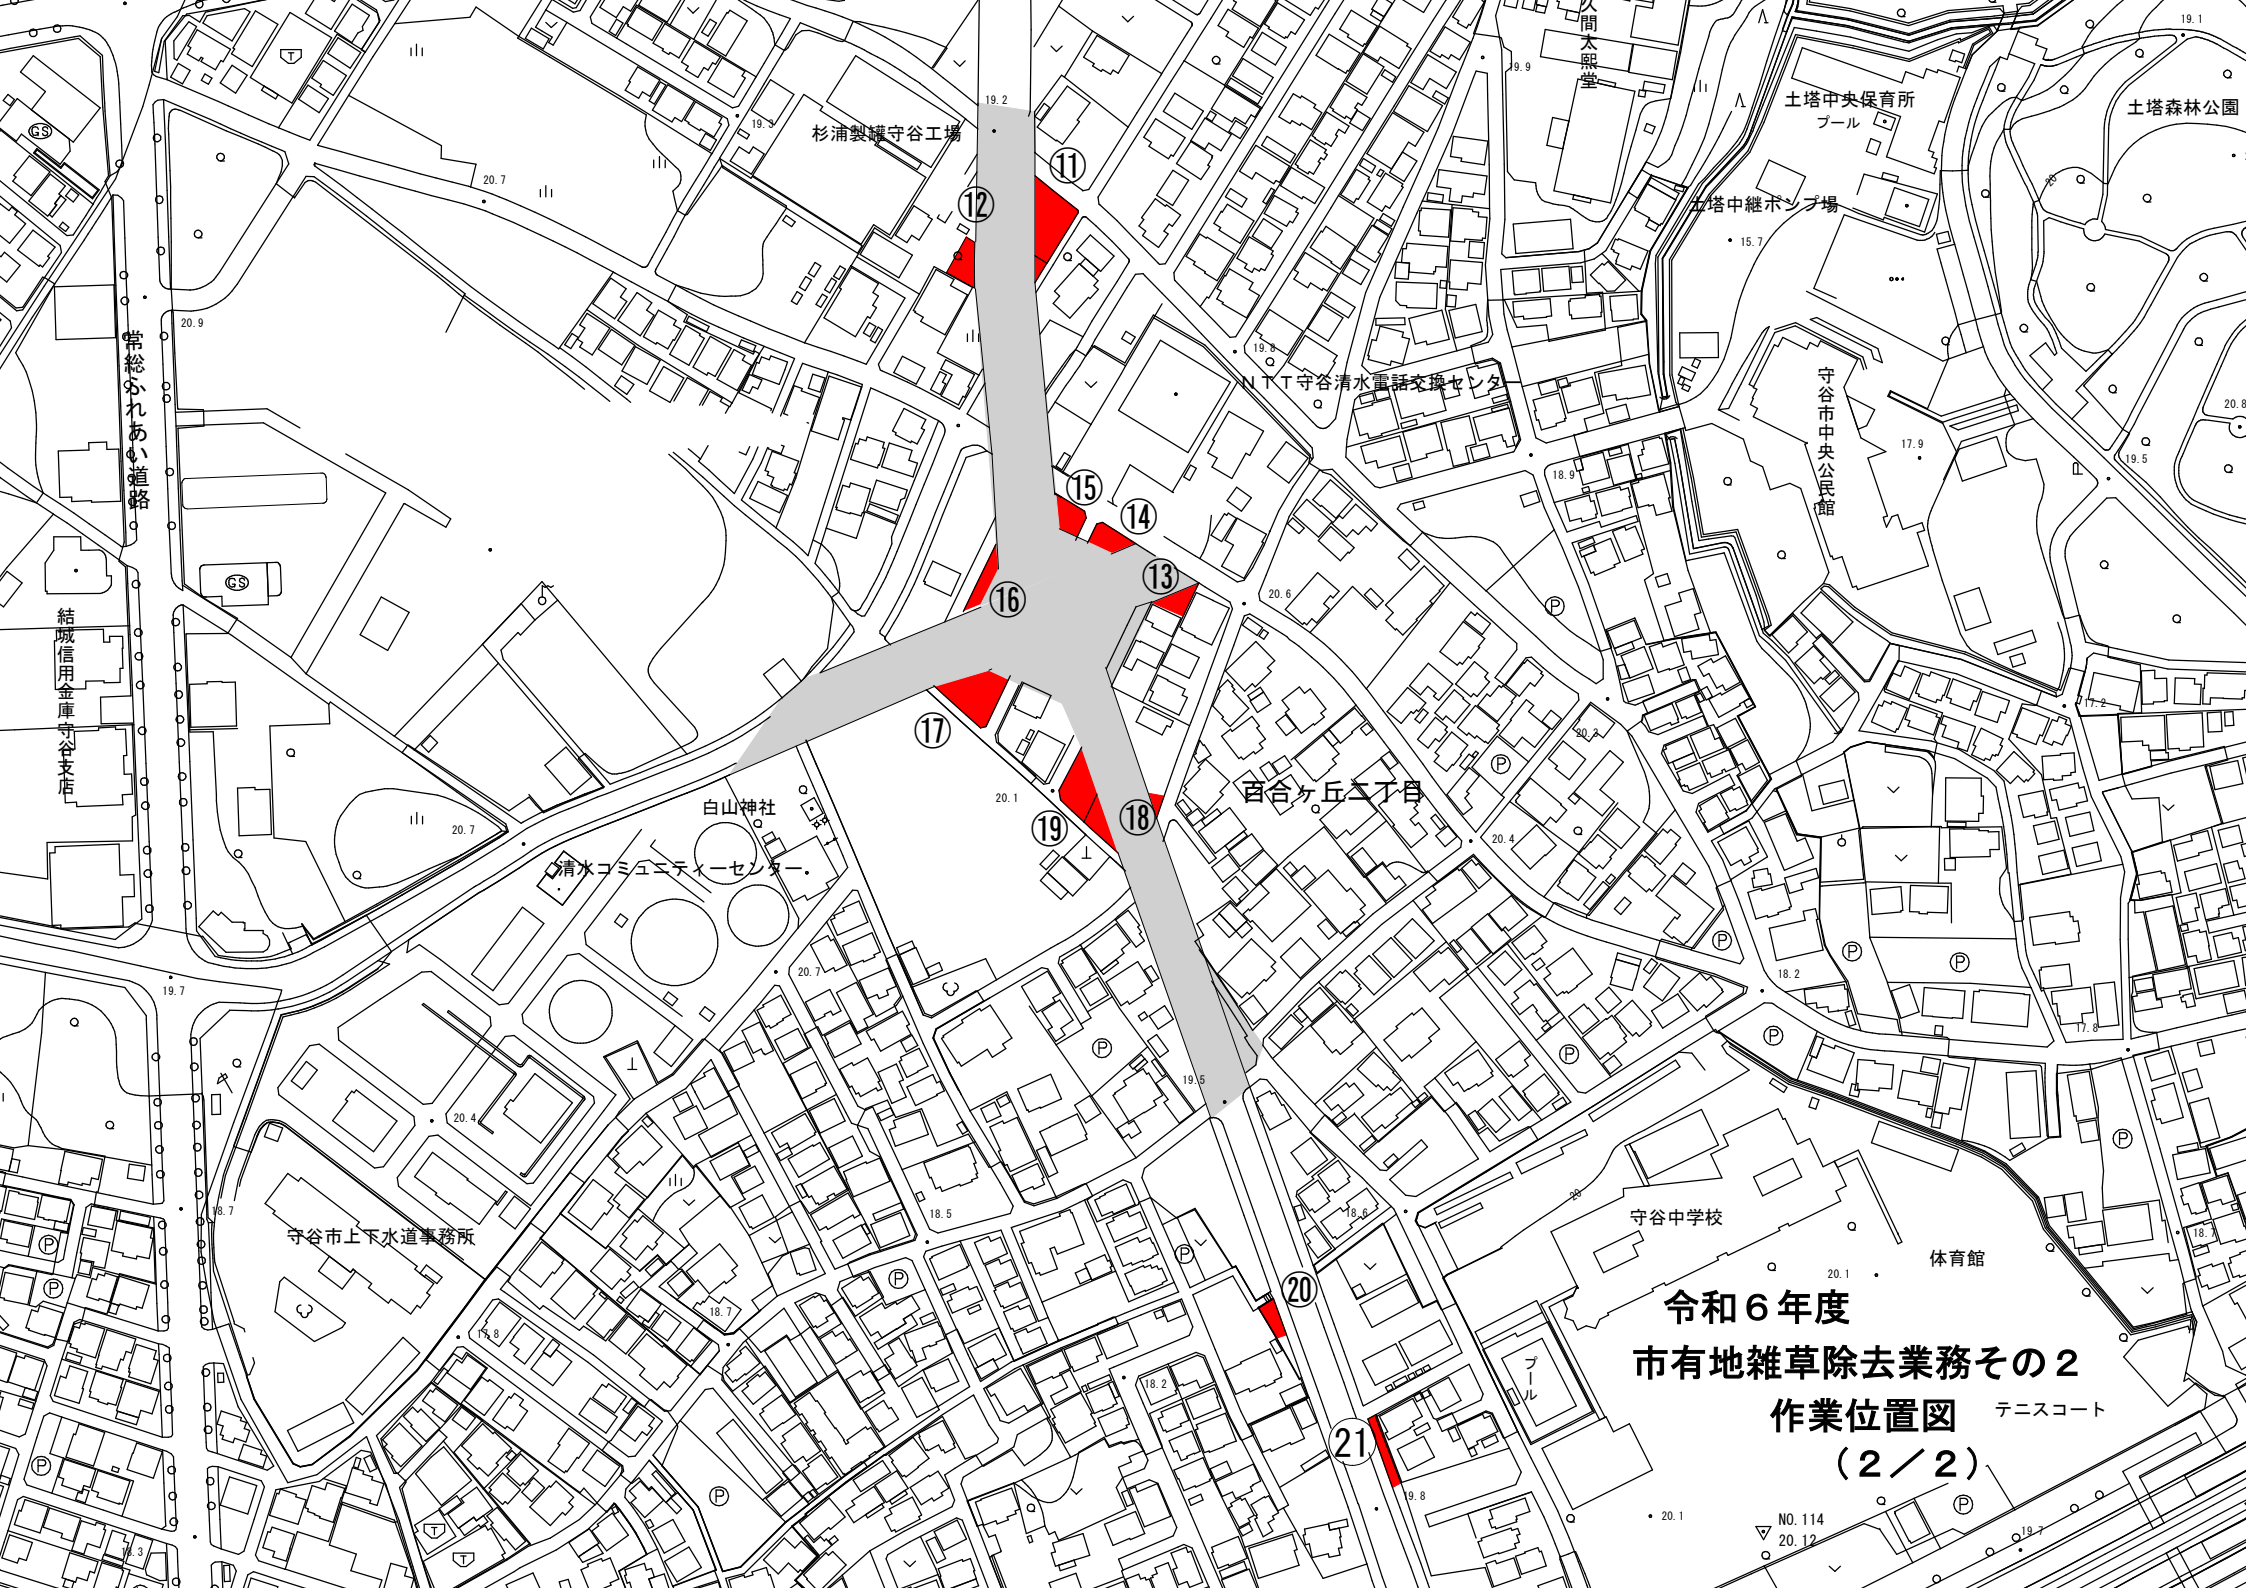

令和6年度 市有地雑草除去業務その2
作業位置図 (1/2)

常総市

常総がれあみ通路

結城信用金庫守谷支店

杉浦製菓守谷工場

土塔中央保育所
プール

土塔森林公園

土塔中継ボンプ場

令和6年度
市有地雑草除去業務その2
作業位置図
(2/2)

テニスコート

NO. 114
20.12