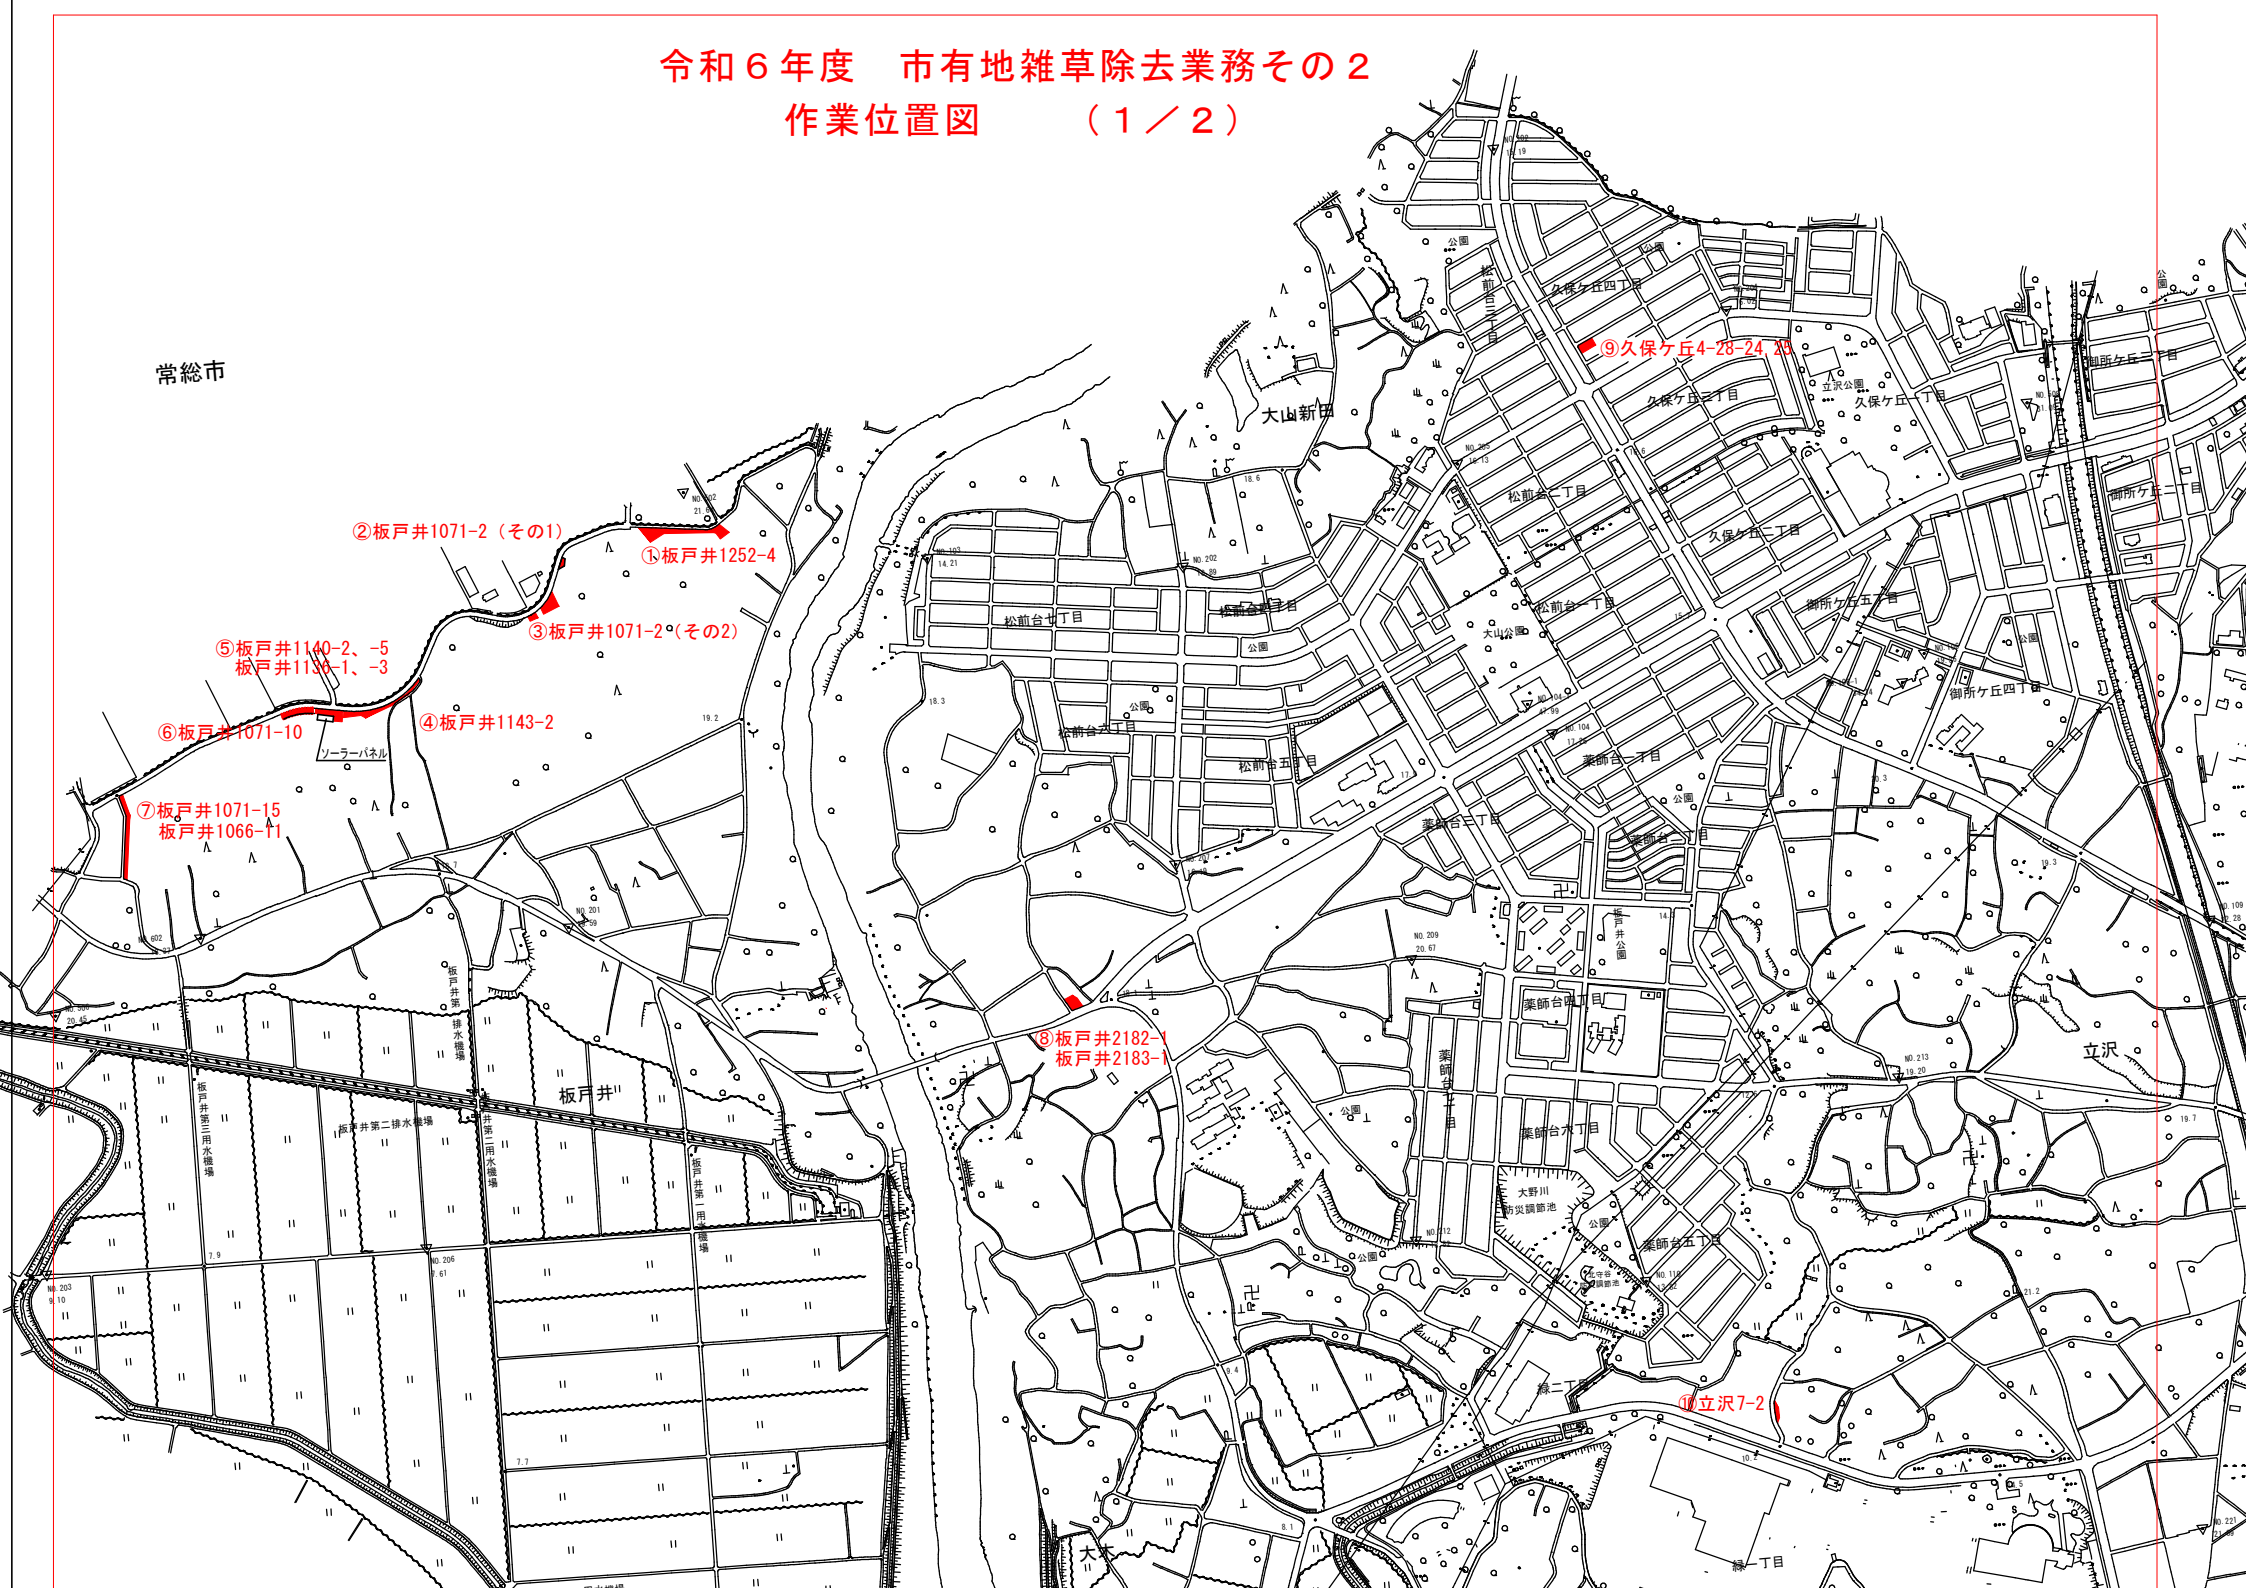

令和6年度 市有地雑草除去業務その2
作業位置図 (1/2)

常総市

常総がれあみ通路

結城信用金庫守谷支店

杉浦製菓守谷工場

土塔中央保育所
プール

土塔森林公園

土塔中継ボンプ場

令和6年度
市有地雑草除去業務その2
作業位置図
(2/2)

テニスコート

NO. 114
20.12