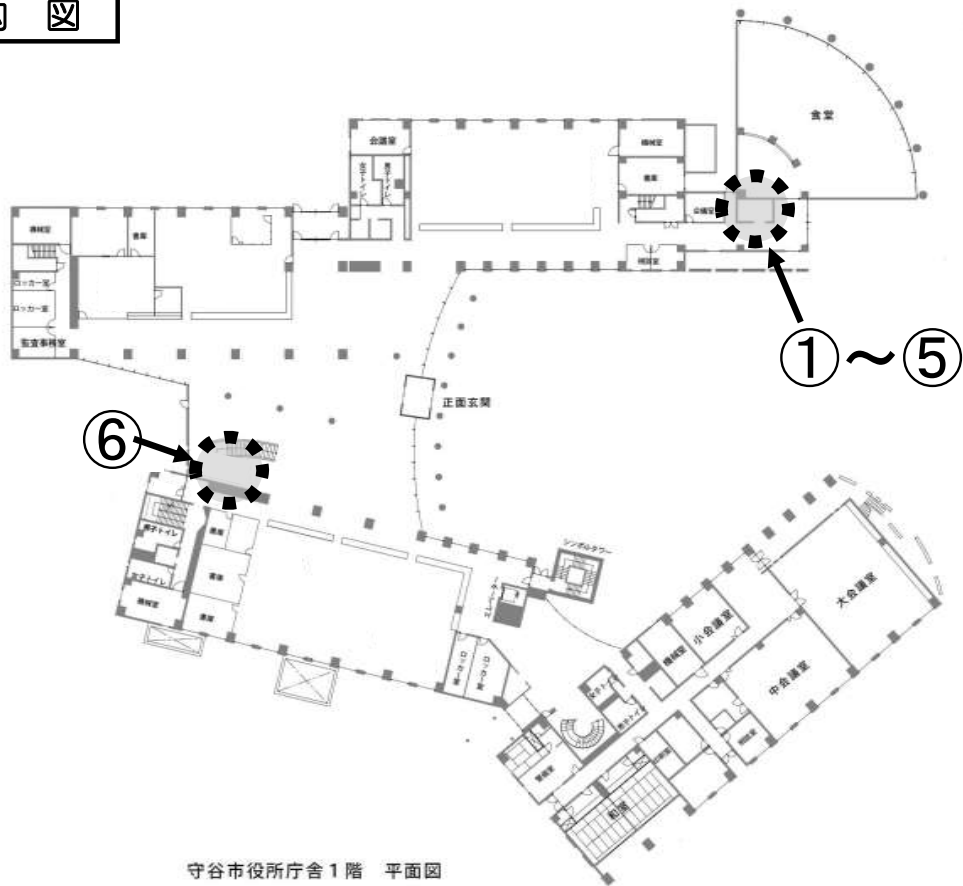

案内図

守谷市役所庁舎1階 平面図

詳細図 ⑥

階段下，自動写真機横に設置。

詳細図 ①～⑤

食堂側出入口自動販売機コーナーに設置。