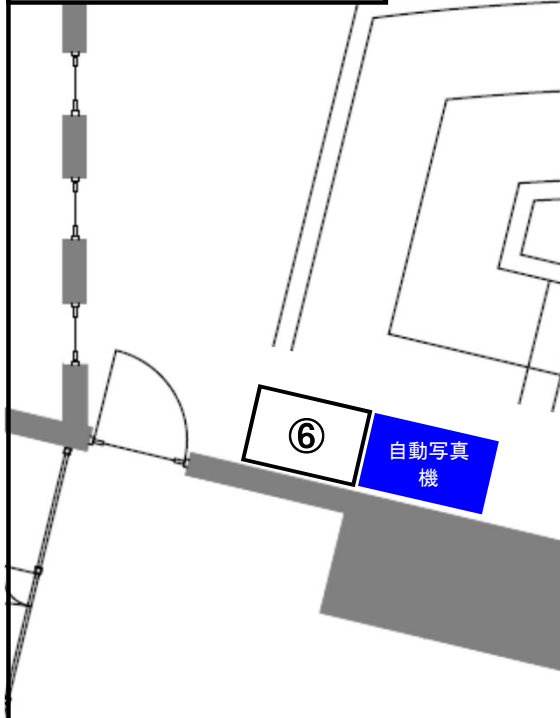

案内図

守谷市役所庁舎1階 平面図

詳細図 ⑥

階段下，自動写真機横に設置。

詳細図 ①～⑤

食堂側出入口自動販売機コーナーに設置。