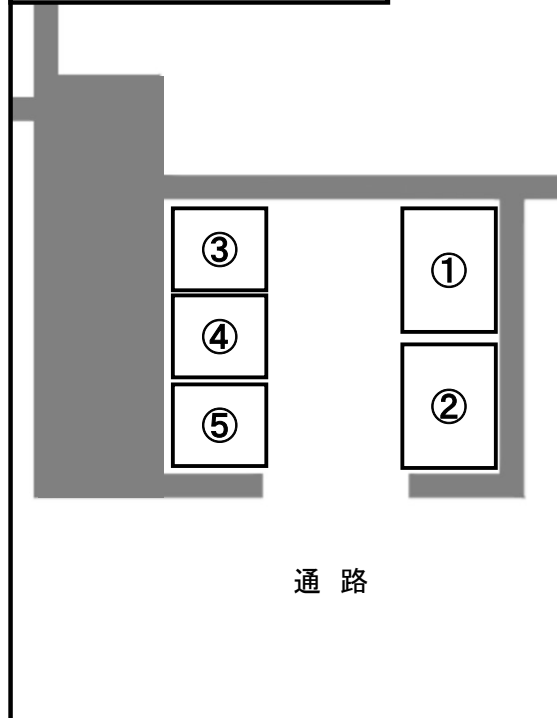

案内図

守谷市役所庁舎1階 平面図

詳細図 ⑥

階段下，自動写真機横に設置。

詳細図 ①～⑤

食堂側出入口自動販売機コーナーに設置。