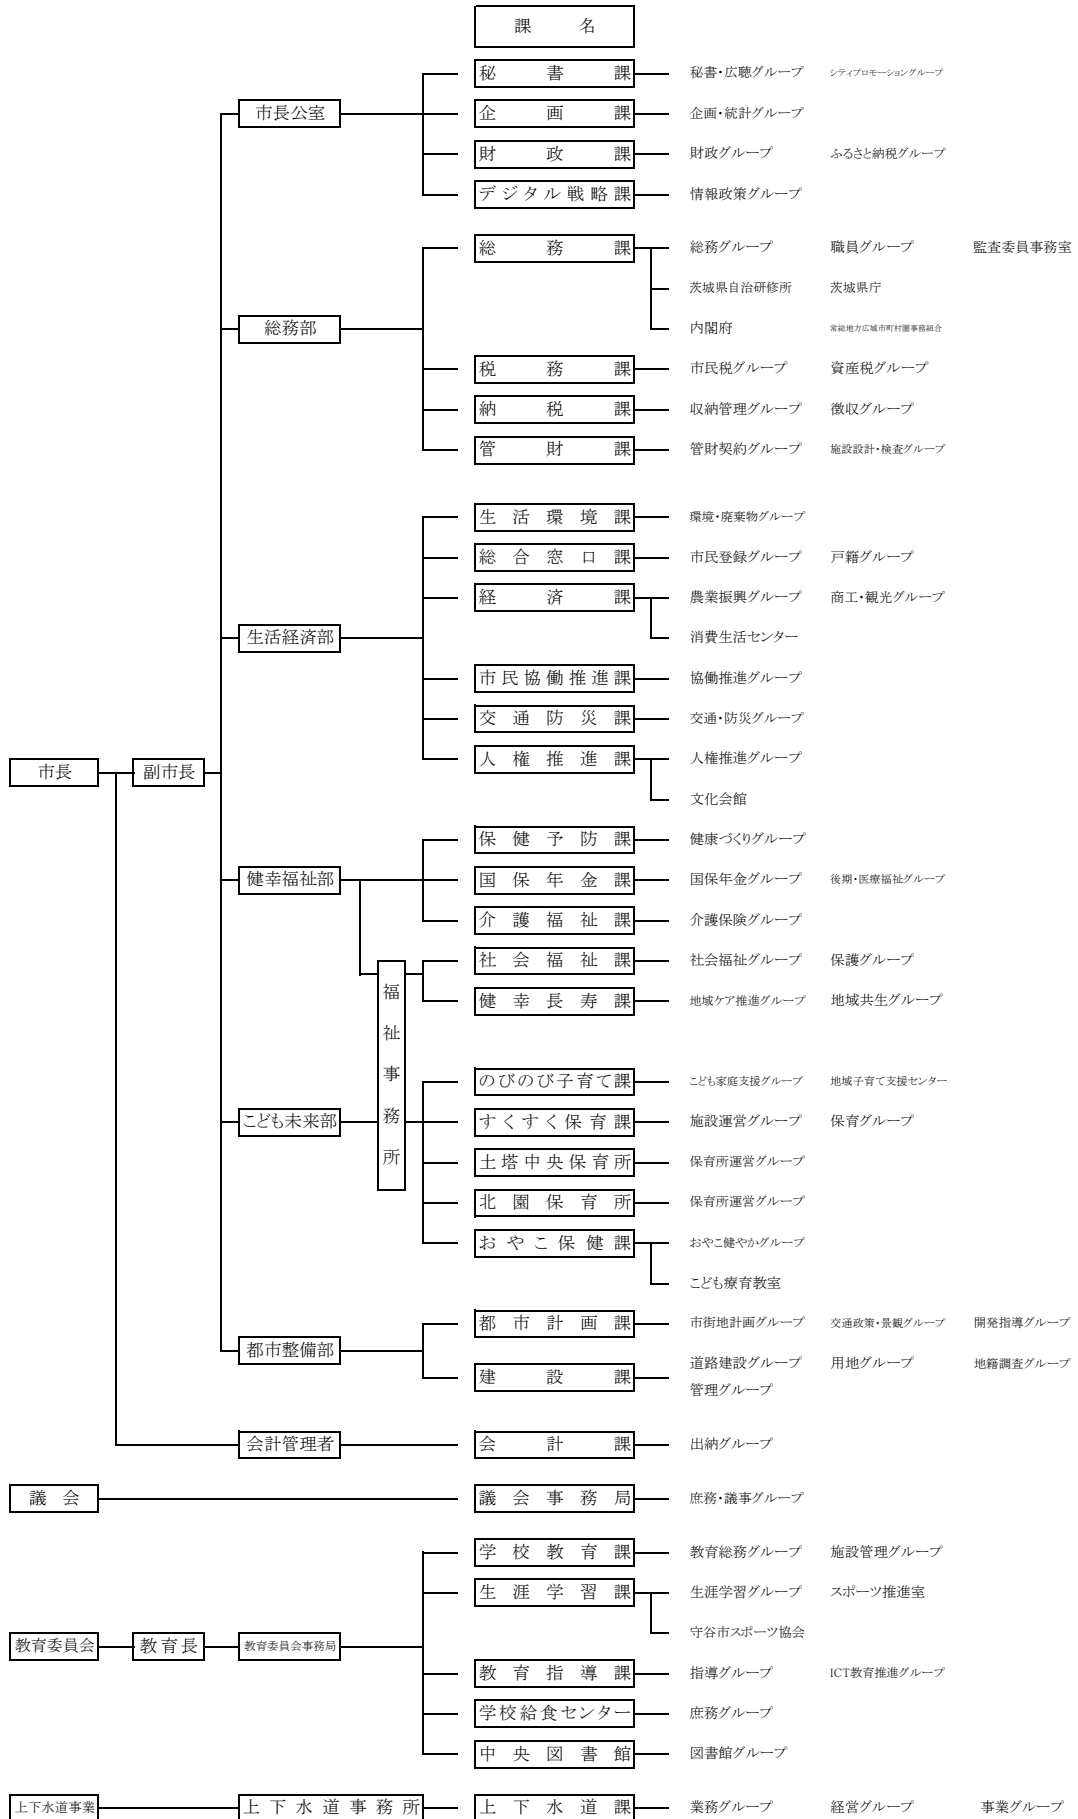

守谷市行政組織機構図

令和6年4月1日

選挙管理委員会 (総務課内)
 監査委員会 (総務課内)
 固定資産評価審査委員会 (総務課内)
 農業委員会 (経済課内)