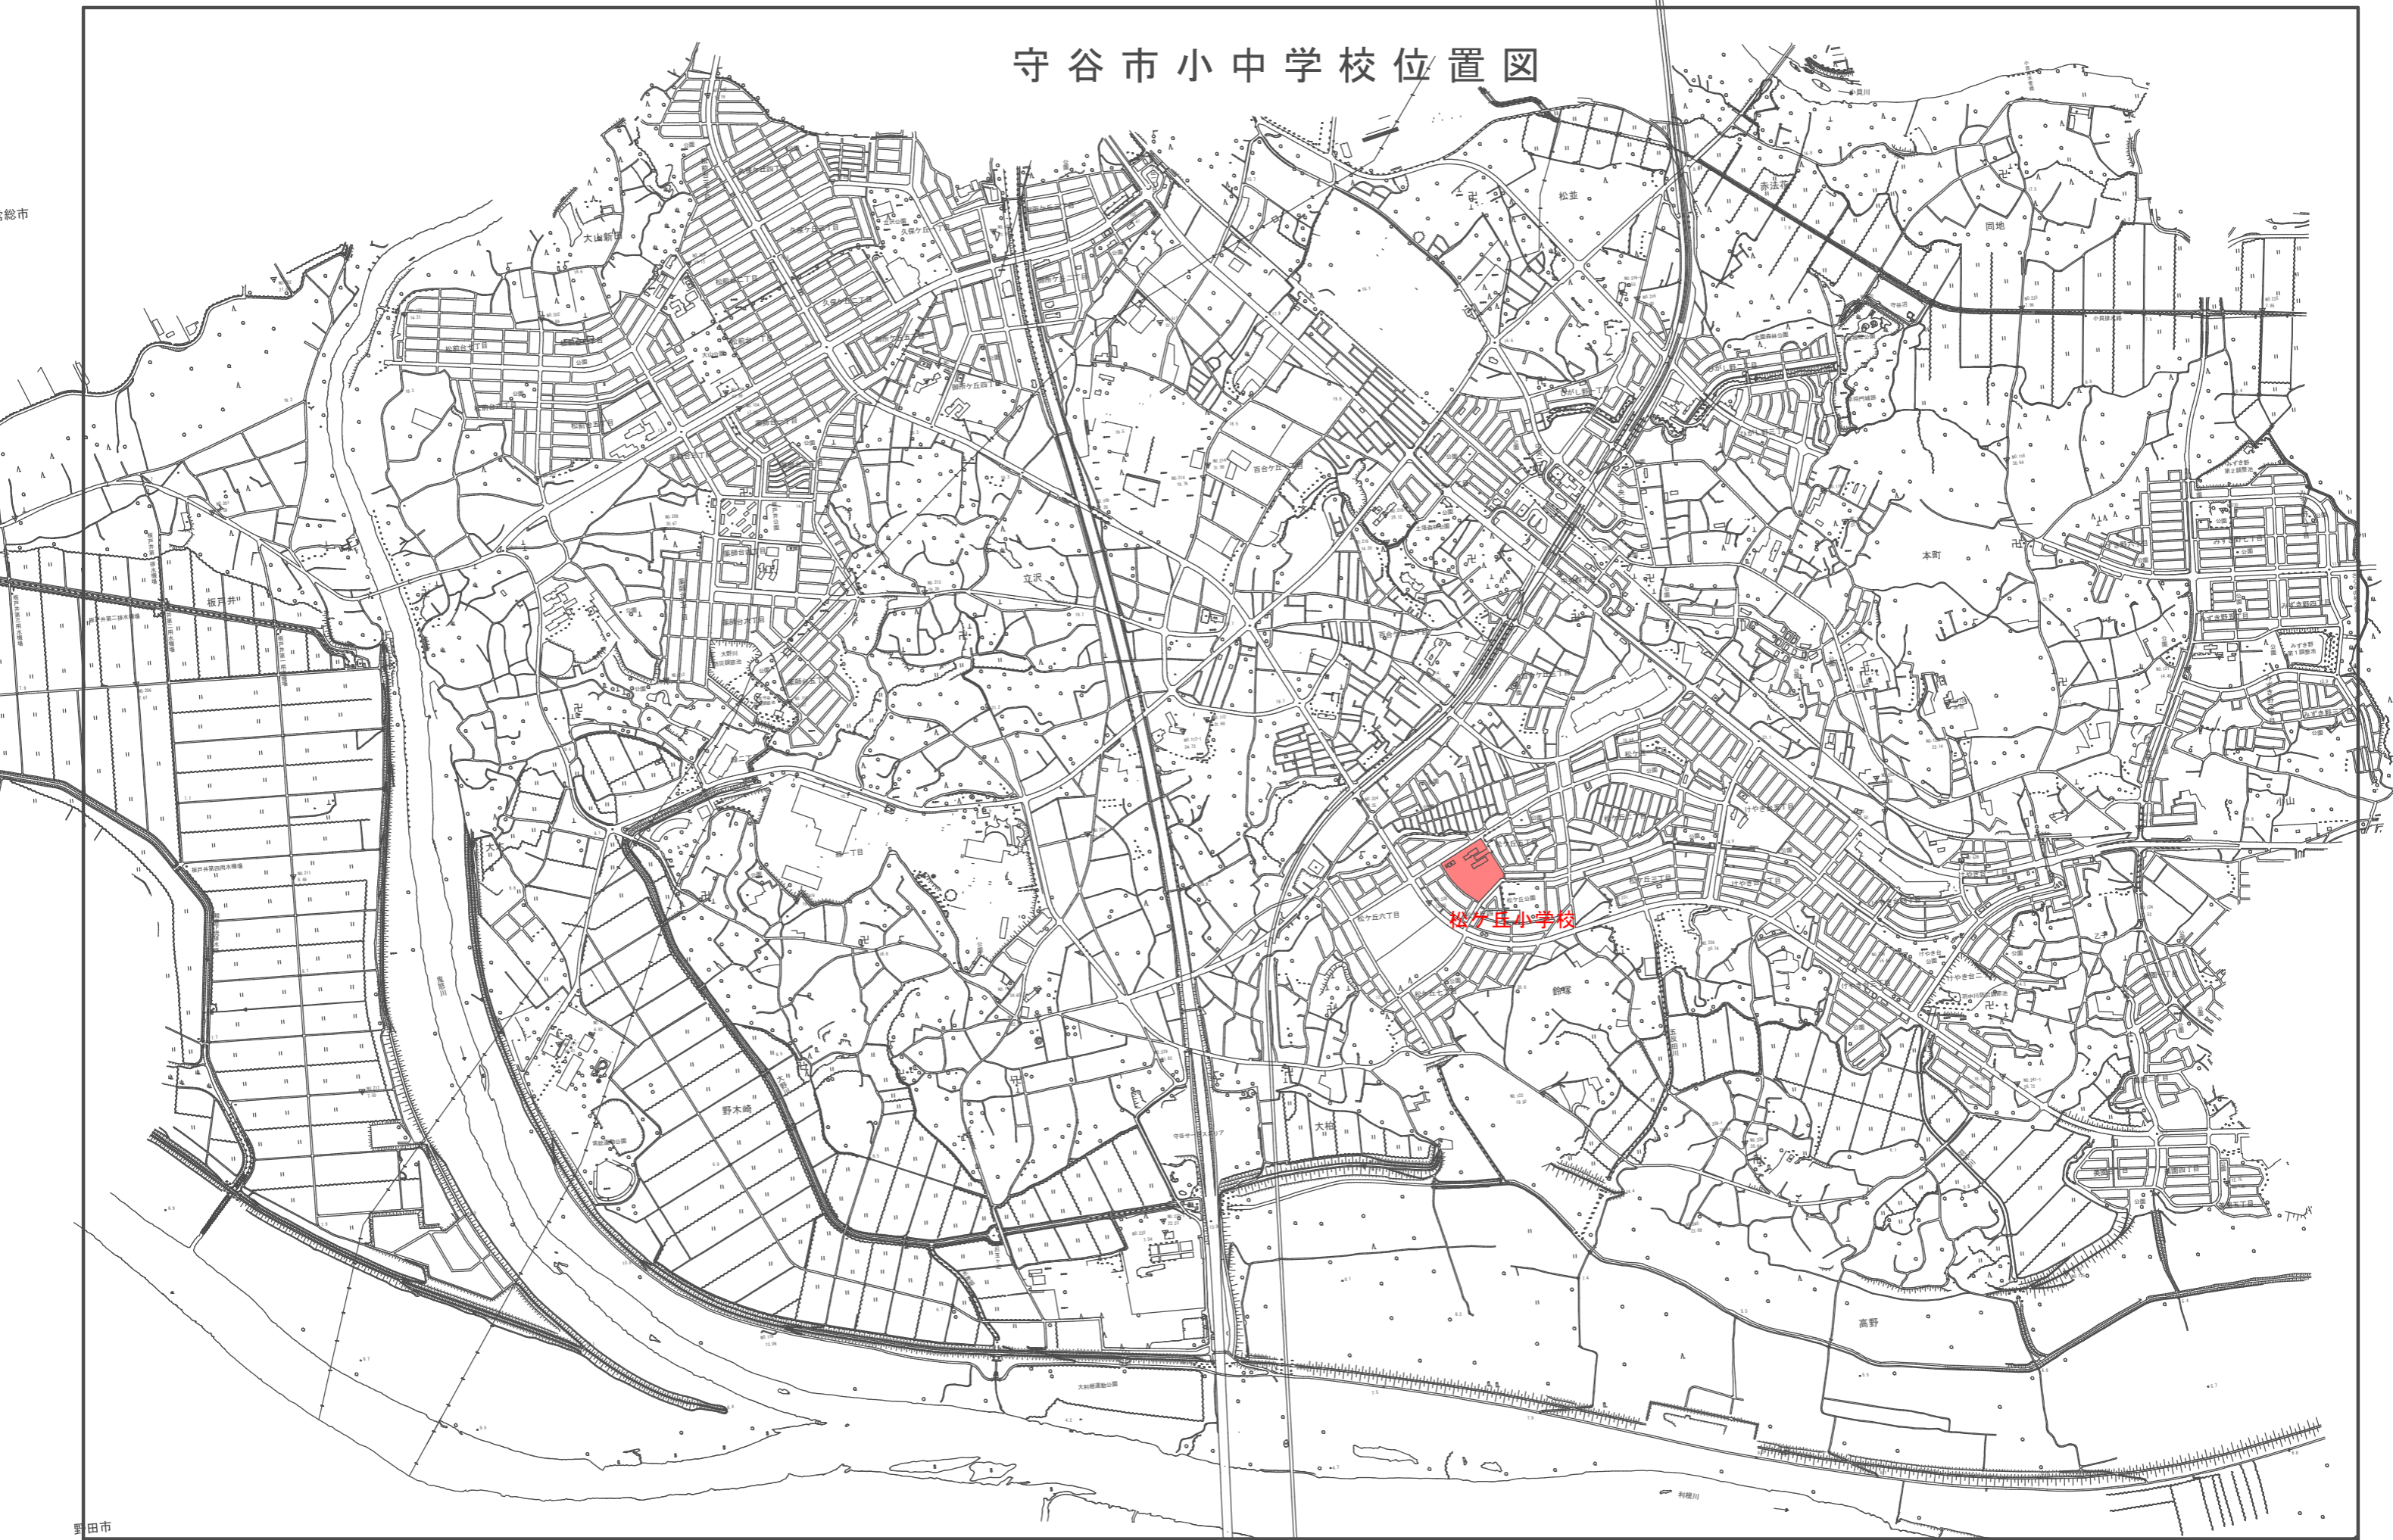

守谷市小中学校位置図

総市

栗田市

| | | | | | | | | |
|--|--|--|--|--|--|-------|----------|-----|
| | | | | | | TITLE | SCALE | NO. |
| | | | | | | DATE | | |
| | | | | | | ITEMS | JOB. NO. | |