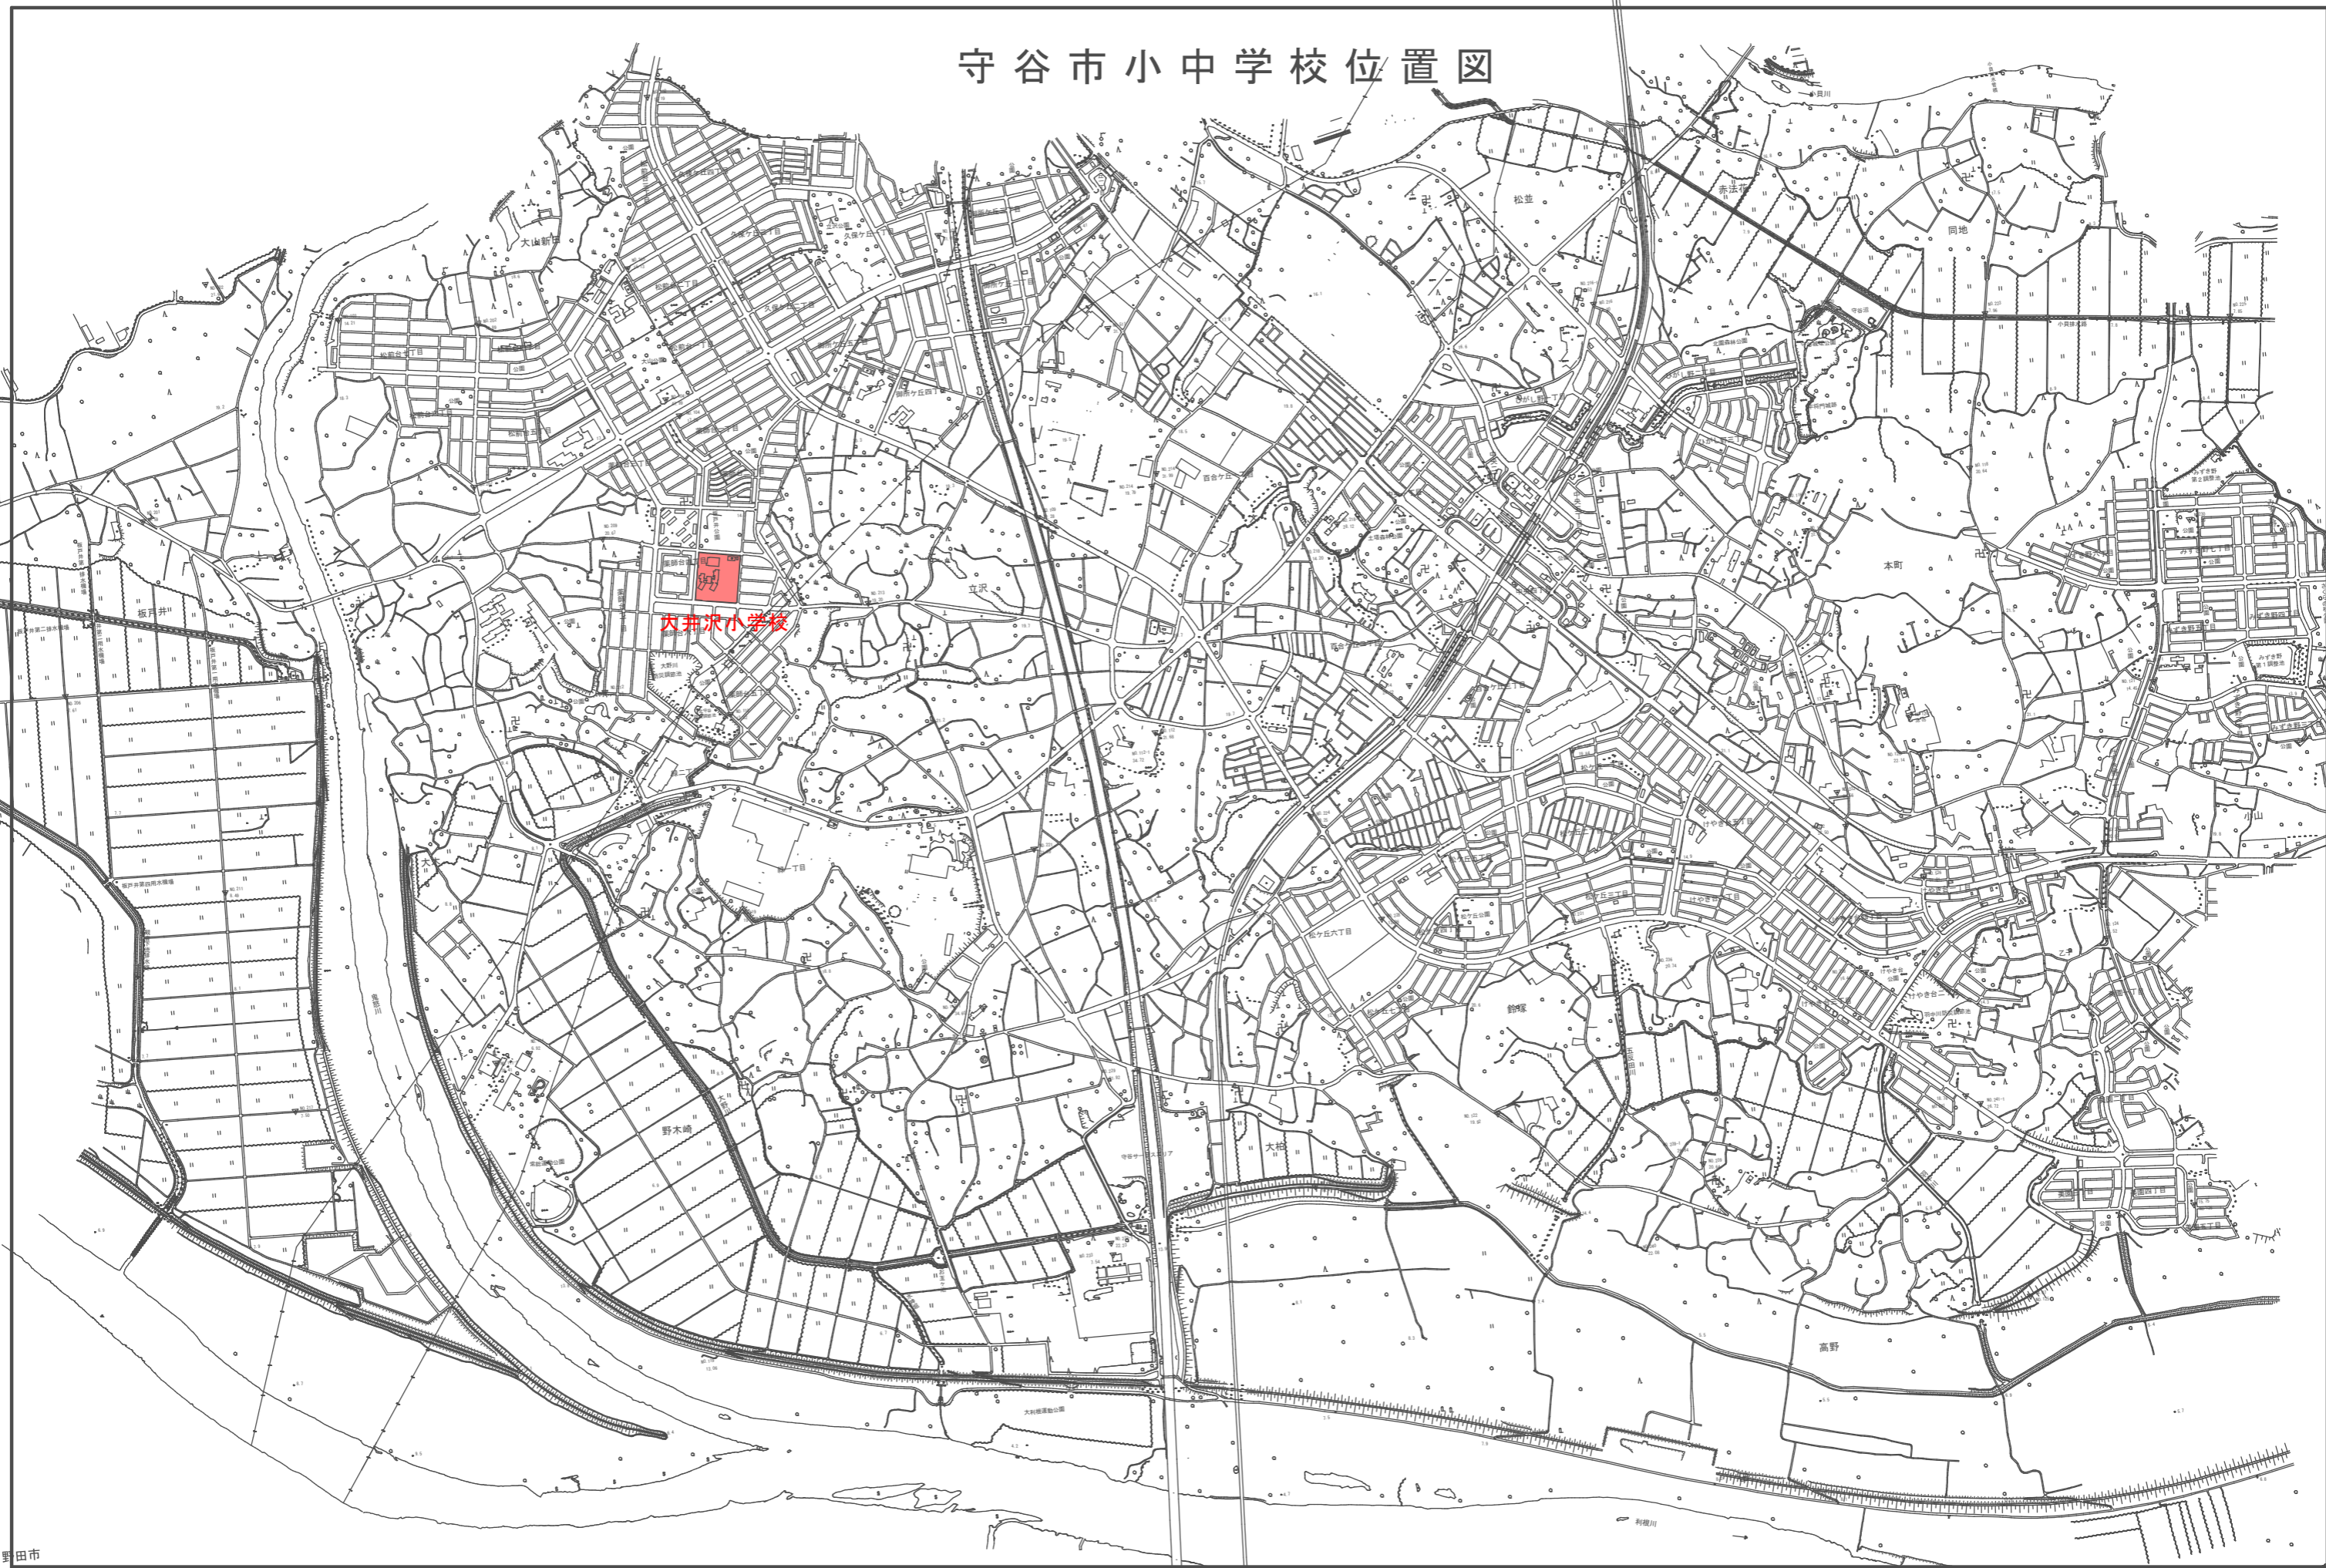

# 守谷市小中学校位置図

内井沢小学校

総市

栗田市

柏市

	TITLE	SCALE	NO.
	DATE		
	ITEMS	JOB. NO.	