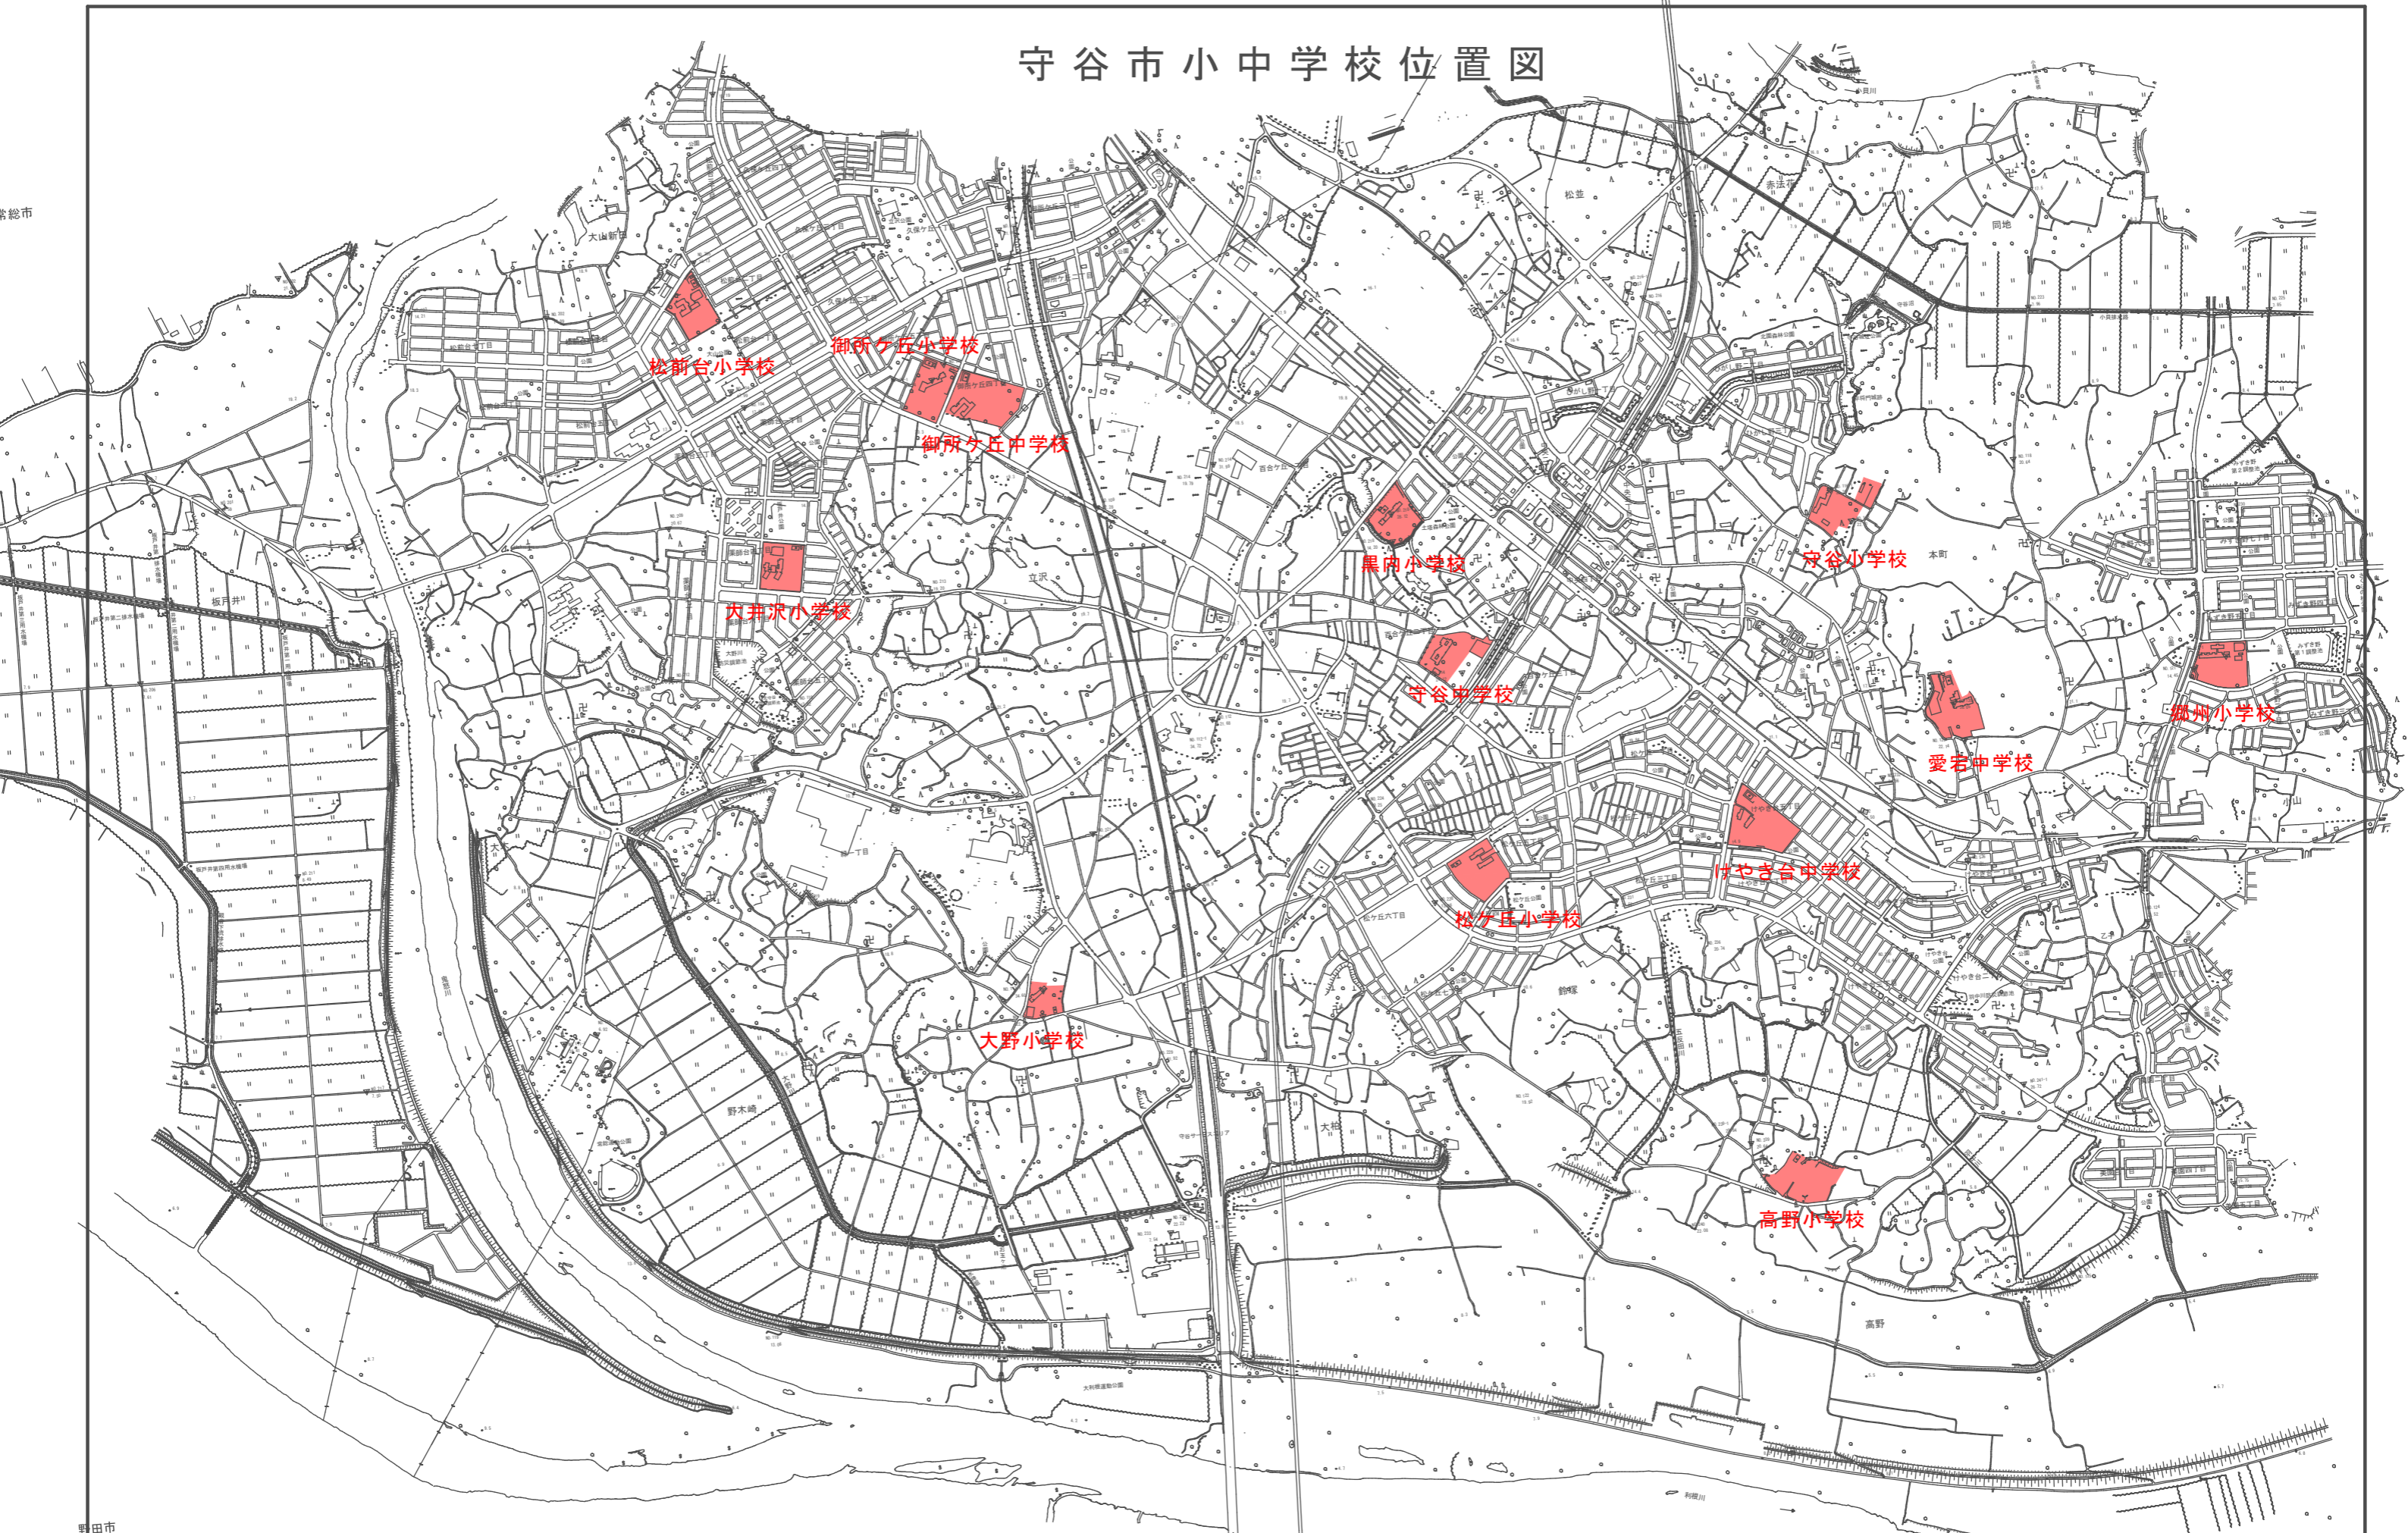

守谷市小中学校位置図

常総市

野田市

TITLE		SCALE	NO.
DATE		DATE	
ITEMS		JOB. NO.	