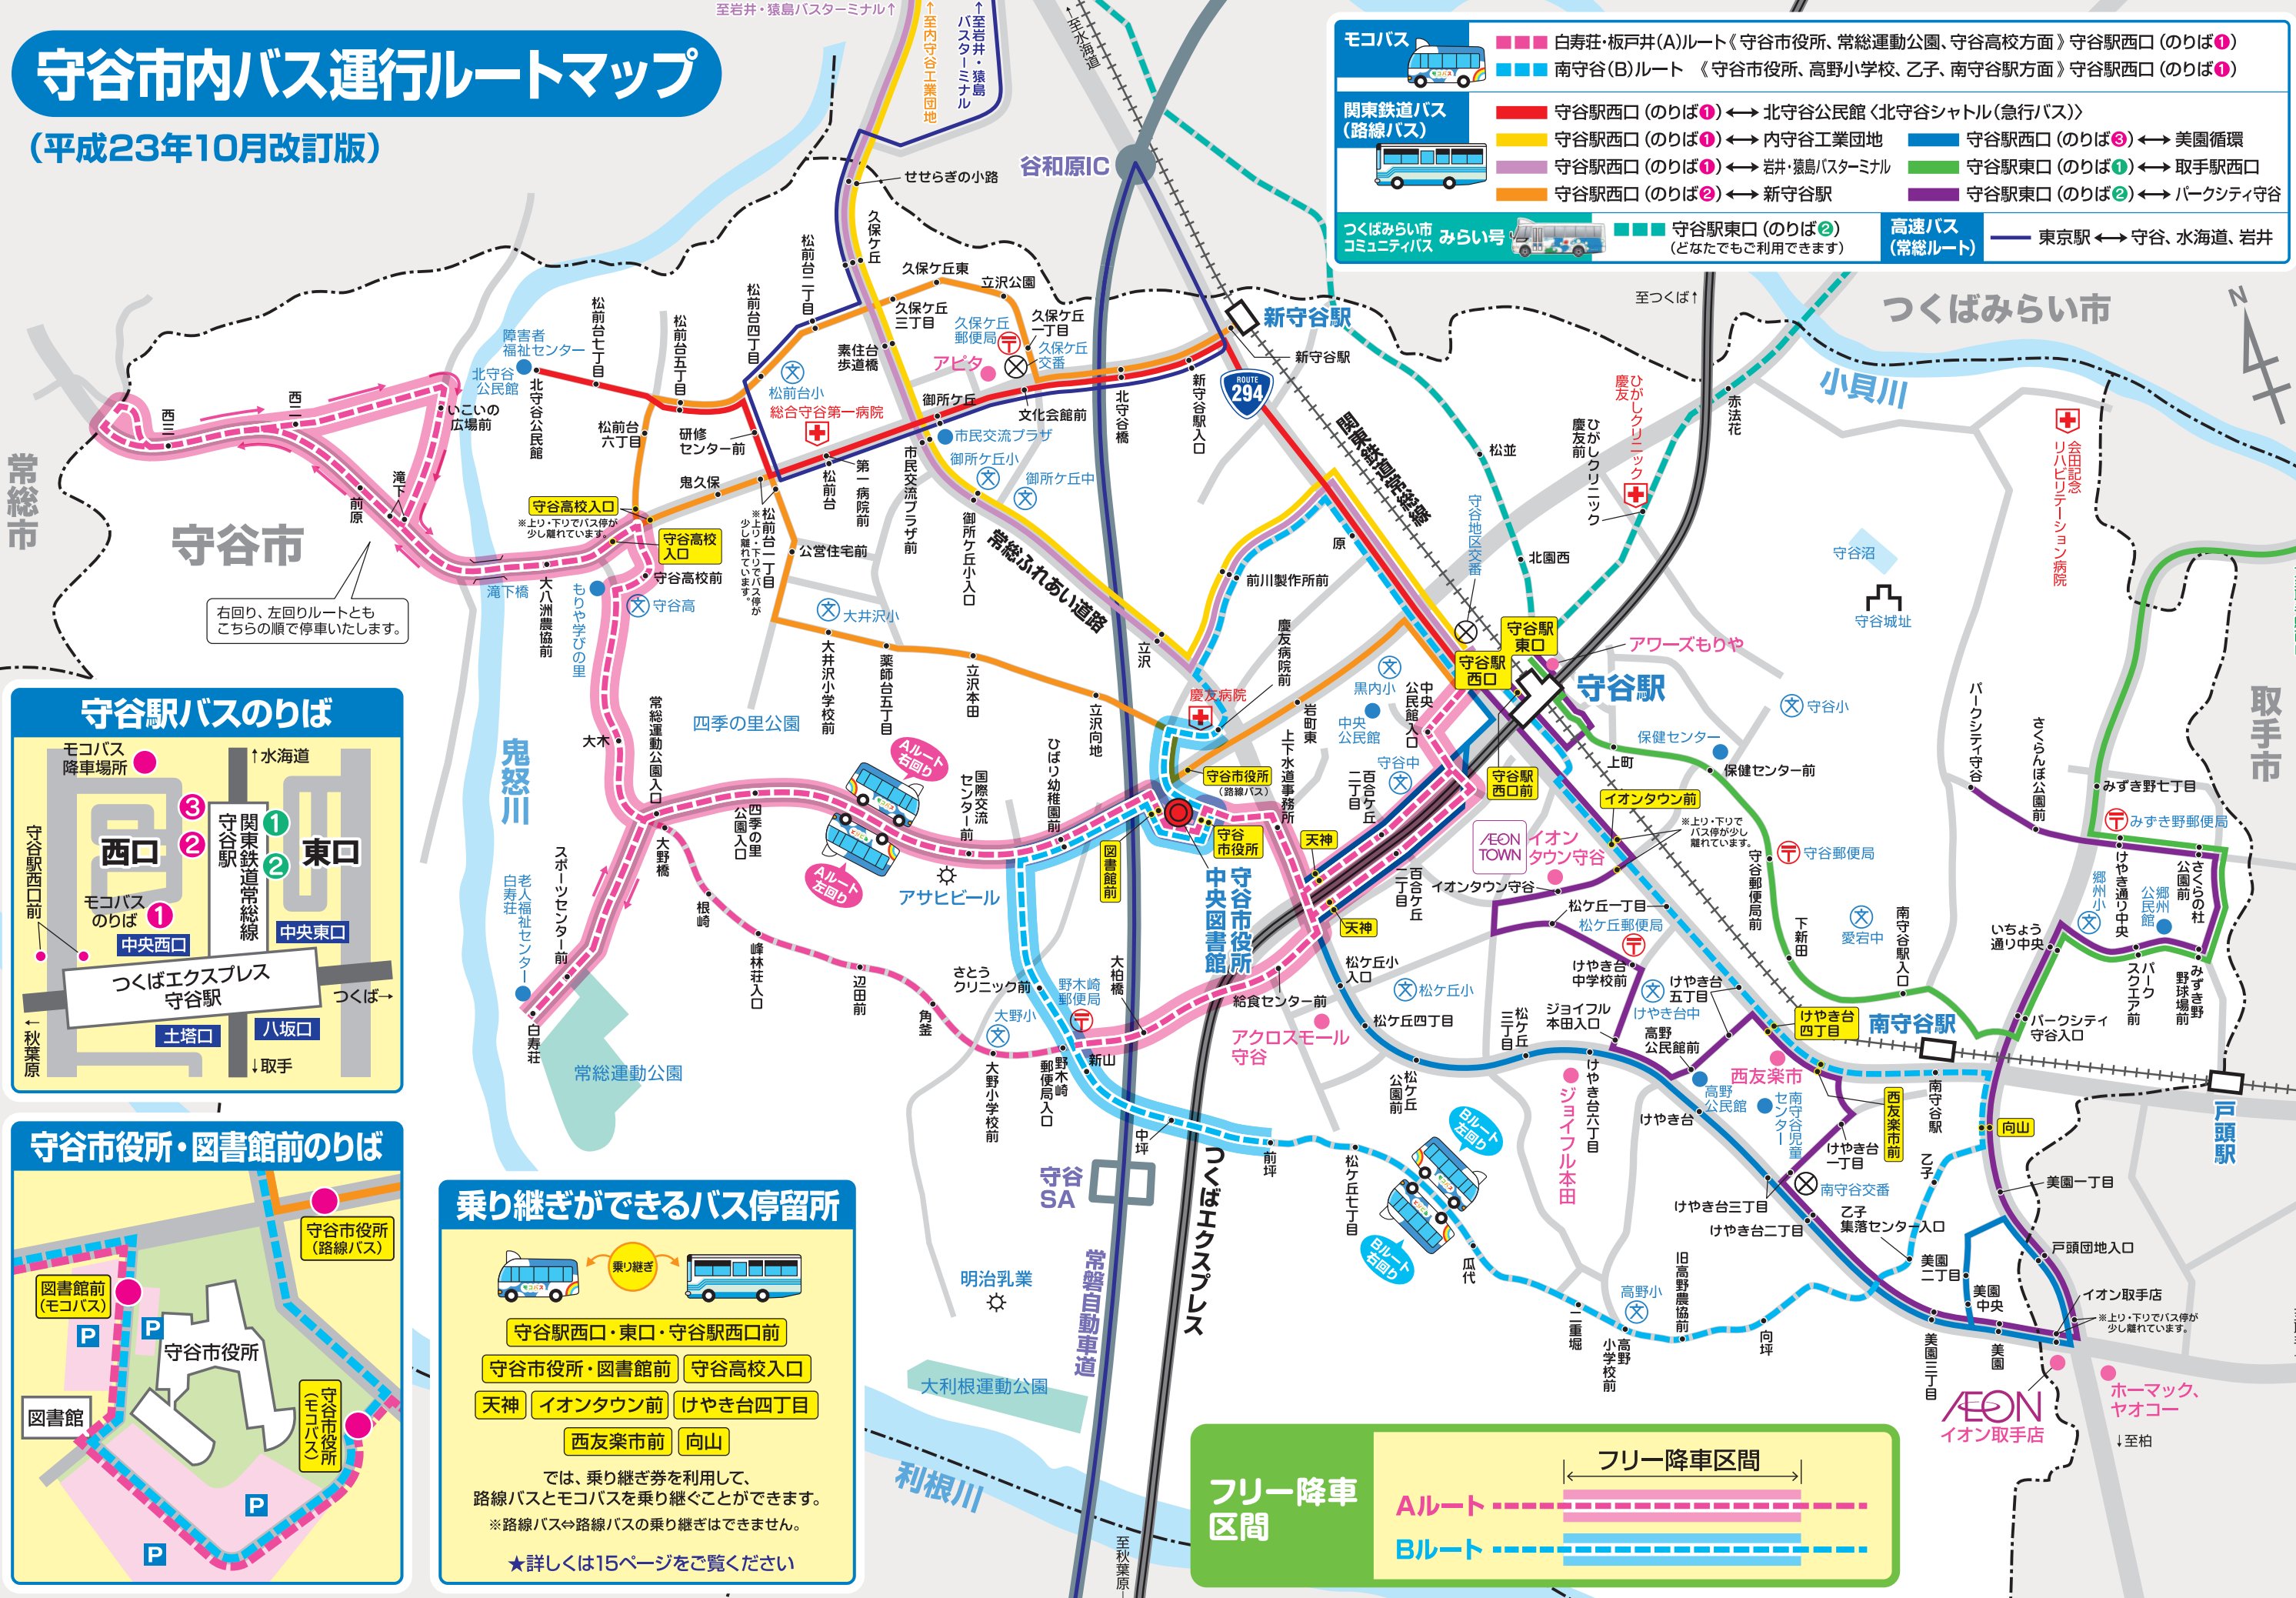

守谷市内バス運行ルートマップ

(平成23年10月改訂版)

モコバス	白寿荘・板戸井(A)ルート《守谷市役所、常総運動公園、守谷高校方面》守谷駅西口(のりば①)	守谷駅西口(のりば⑥) ↔ 美園循環
	南守谷(B)ルート《守谷市役所、高野小学校、乙子、南守谷駅方面》守谷駅西口(のりば①)	守谷駅東口(のりば①) ↔ 取手駅西口
関東鉄道バス(路線バス)	守谷駅西口(のりば①) ↔ 北守谷公民館く北守谷シャトル(急行バス)	守谷駅東口(のりば②) ↔ パークシティ守谷
	守谷駅西口(のりば①) ↔ 内守谷工業団地	東京駅 ↔ 守谷、水海道、岩井
	守谷駅西口(のりば①) ↔ 岩井・猿島バスターミナル	
	守谷駅西口(のりば②) ↔ 新守谷駅	
つくばみらい市コミュニティバス	みらい号	守谷駅東口(のりば②) (どなたでもご利用できます)
		高速バス(常総ルート)

右回り、左回りルートともこちらの順で停車いたします。

守谷駅バスのりば

モコバス降車場所

↑水海道
↓取手

西口 東口

中央西口 中央東口

つくばエクスプレス 守谷駅

土塔口 八坂口

守谷市役所・図書館前のりば

守谷市役所(路線バス)

図書館前(モコバス)

守谷市役所(モコバス)

乗り継ぎができるバス停留所

守谷駅西口・東口・守谷駅西口前

守谷市役所・図書館前 守谷高校入口

天神 イオンタウン前 けやき台四丁目

西友楽市前 向山

では、乗り継ぎ券を利用して、路線バスとモコバスを乗り継ぐことができます。
※路線バス⇄路線バスの乗り継ぎはできません。

★詳しくは15ページをご覧ください

フリー降車区間

Aルート

Bルート