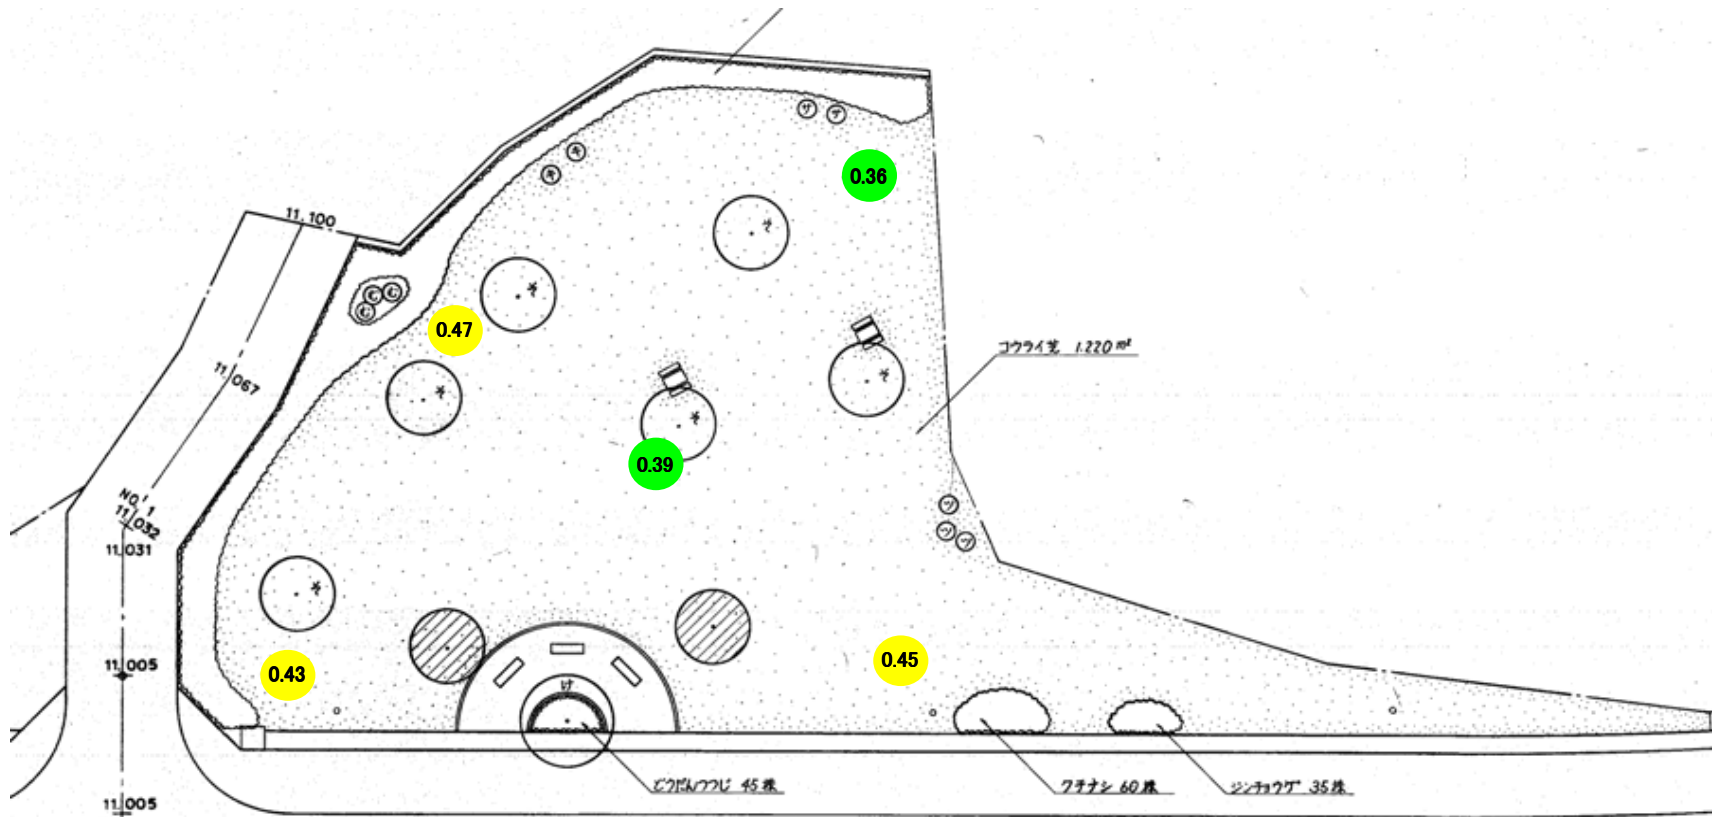

じゅうみょうだいポケット パーク

凡例 ($\mu\text{Sv/hr}$)	
●	$1.0 \leq$
●	0.60-0.99
●	0.40-0.59
●	0.20-0.39
●	0.10-0.19
●	< 0.1

コウライ草 1,220株

クマツヅク 45株

フタバシ 60株

シヤクワツ 35株