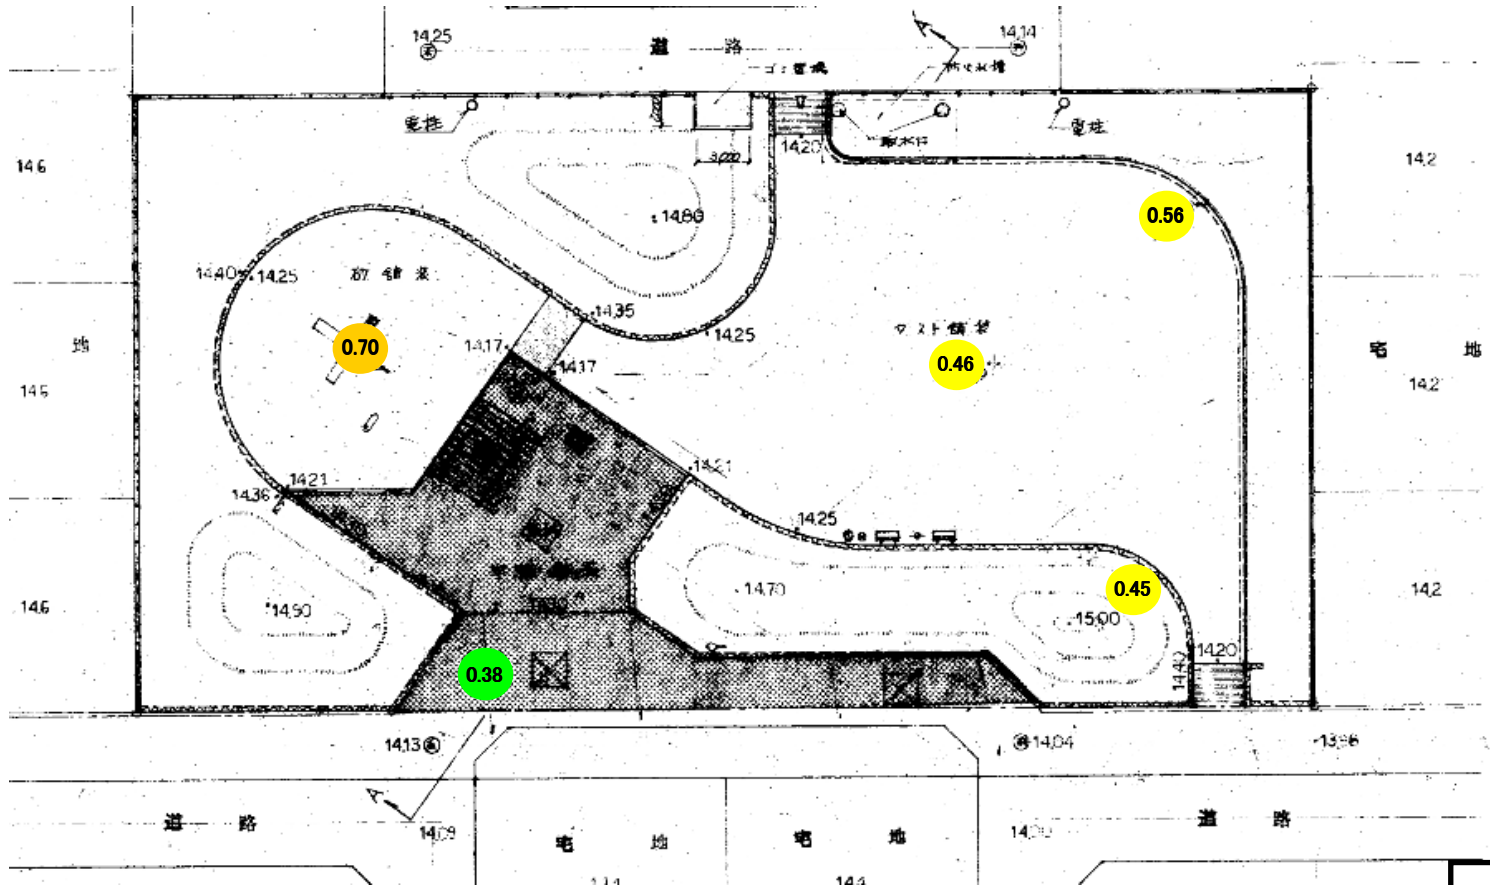

# ざくろ公園

| 凡例<br>( $\mu\text{Sv/hr}$ )           |            |
|---------------------------------------|------------|
| <span style="color: red;">●</span>    | $1.0 \leq$ |
| <span style="color: orange;">●</span> | 0.60-0.99  |
| <span style="color: yellow;">●</span> | 0.40-0.59  |
| <span style="color: green;">●</span>  | 0.20-0.39  |
| <span style="color: cyan;">●</span>   | 0.10-0.19  |
| <span style="color: blue;">●</span>   | $< 0.1$    |