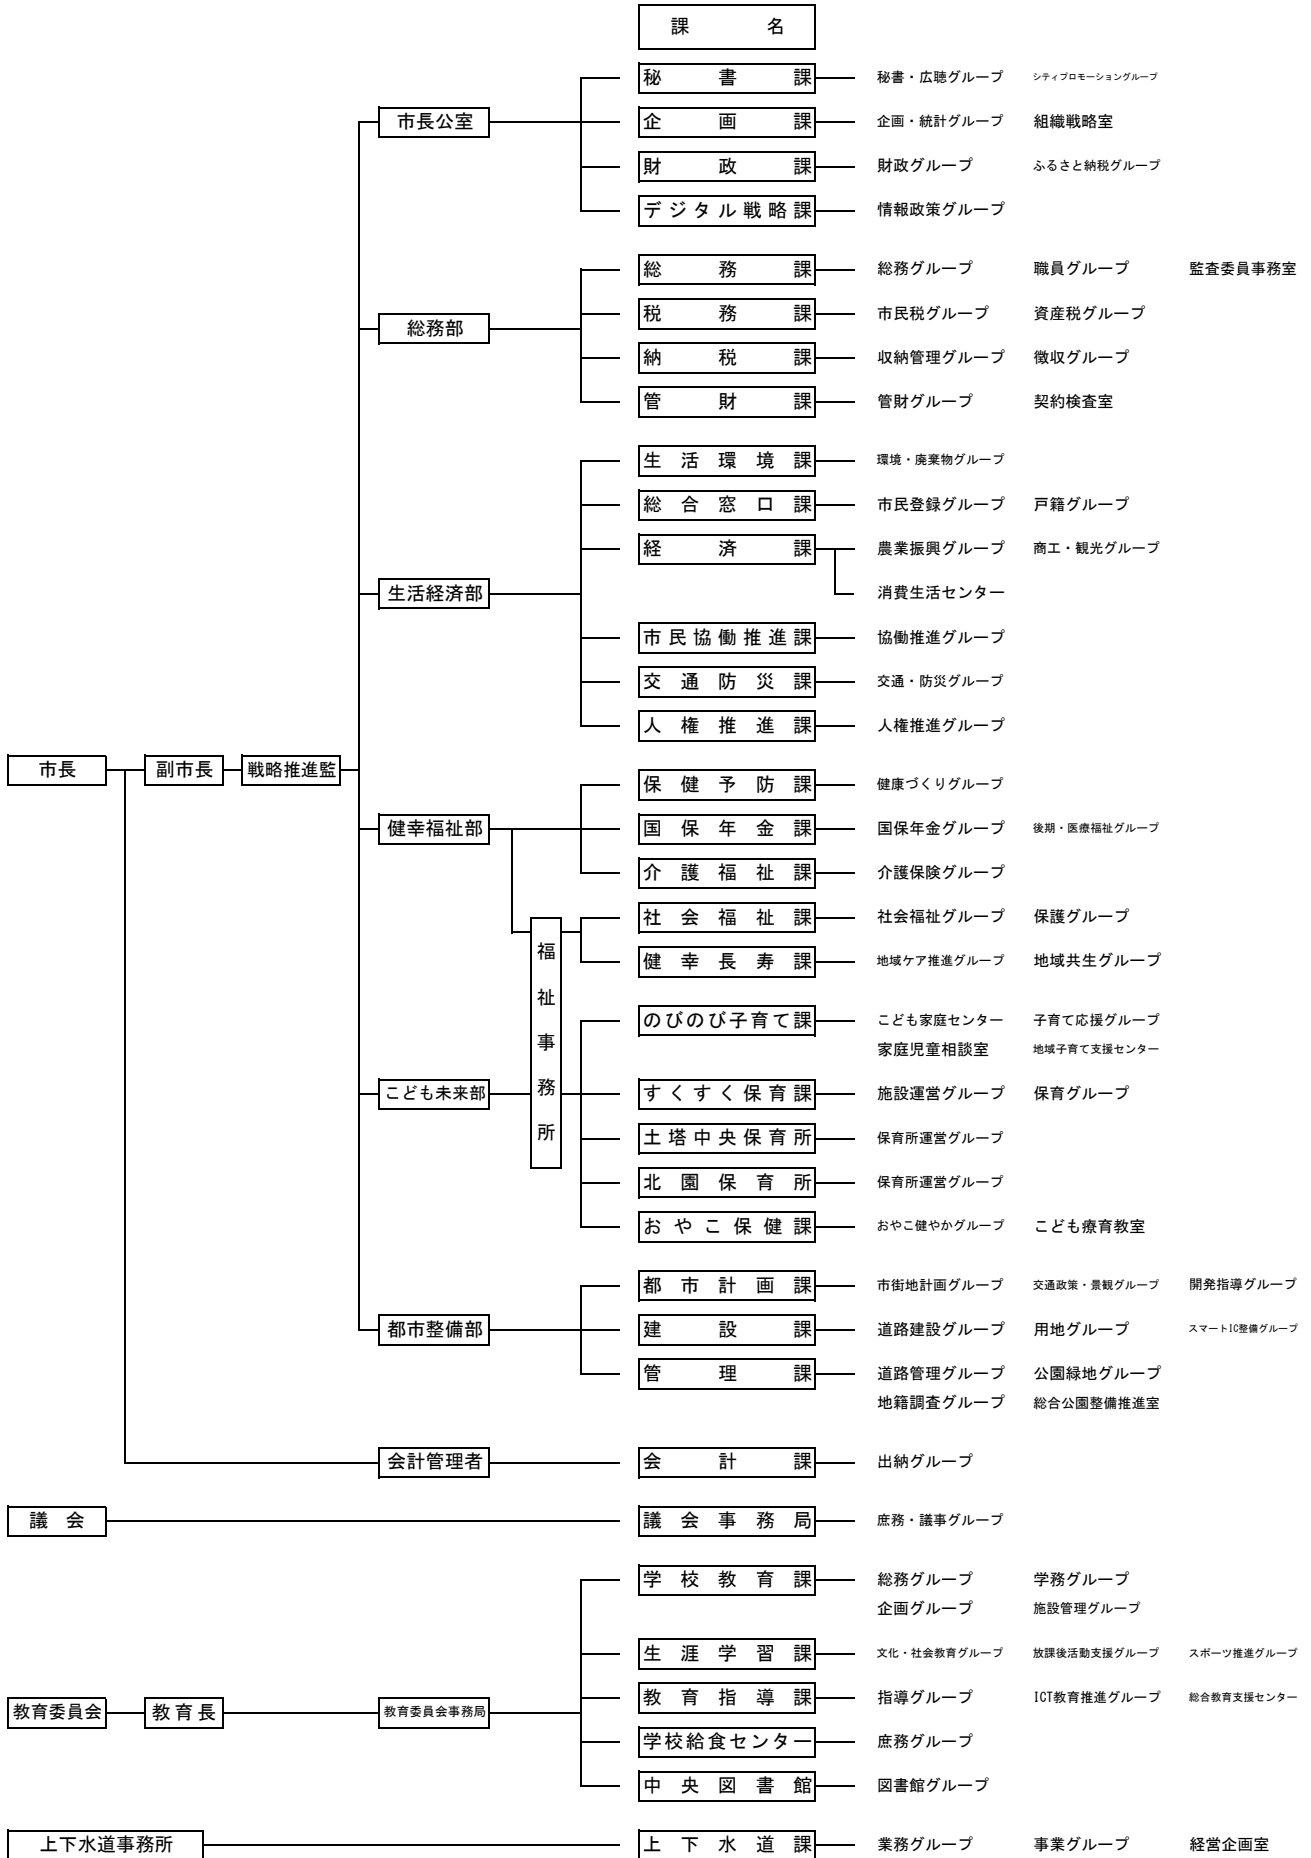

# 守谷市行政組織機構図

令和8年4月1日

選挙管理委員会 (総務課管轄)  
 監査委員 (総務課管轄)  
 固定資産評価審査委員会 (総務課管轄)  
 農業委員会 (経済課管轄)