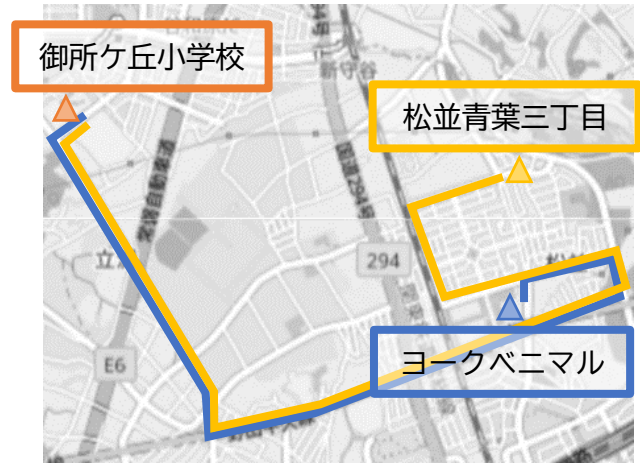

御所ヶ丘小学校

【登校時の出発時刻】

松並青葉三丁目	ヨークベニマル
7:35 (中型バス)	7:35 (大型バス)

※学校休業中の児童クラブ用バスは

松並青葉三丁目	7:30
↓	
ヨークベニマル	7:35
↓	
学校 (児童クラブ)	

となります。(中型バス)

【下校時の出発時刻】

	月・水・金	火	木
第1便 (大型バス)	—	14:10	14:10
第2便 (大型バス)	15:00	—	15:00
第3便 (大型バス)	16:30	16:00	16:00
第4便 (大型バス)	17:35	17:35	17:35

※学校休業中の児童クラブ用バスは、第4便のみ運行します。

御所ヶ丘小学校 (出発)
↓
松並青葉三丁目
↓
松並青葉二丁目
↓
松並青葉一丁目
↓
松並青葉四丁目 (参道公園前)
↓
送迎ステーション (第4便のみ)