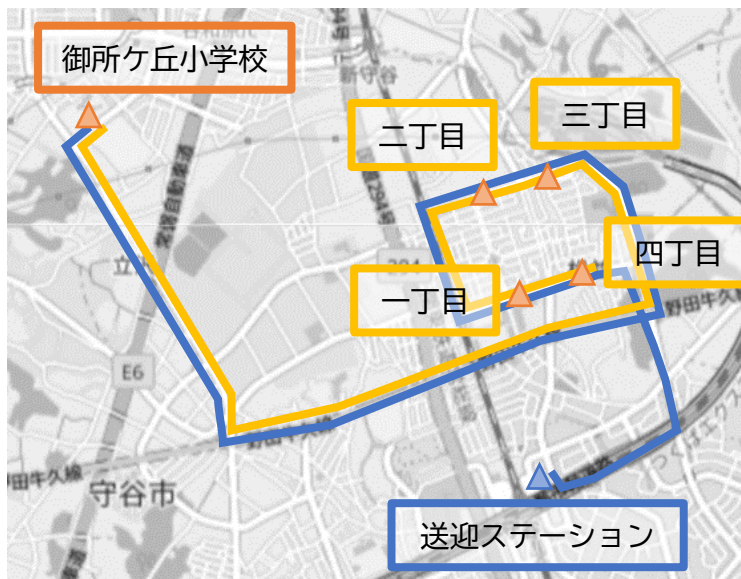

御所ヶ丘小学校

【登校時の出発時刻】

松並青葉三丁目	ヨークベニマル
7:35 (中型バス)	7:35 (大型バス)

※学校休業中の児童クラブ用バスは

松並青葉三丁目	7:30
↓	
ヨークベニマル	7:35
↓	
学校 (児童クラブ)	

となります。(中型バス)

【下校時の出発時刻】

	月・水・金	火	木
第1便 (大型バス)	—	14:10	14:10
第2便 (大型バス)	15:00	—	15:00
第3便 (大型バス)	16:30	16:00	16:00
第4便 (大型バス)	17:35	17:35	17:35

※学校休業中の児童クラブ用バスは、第4便のみ運行します。

御所ヶ丘小学校 (出発)
↓
松並青葉三丁目
↓
松並青葉二丁目
↓
松並青葉一丁目
↓
松並青葉四丁目 (参道公園前)
↓
送迎ステーション (第4便のみ)