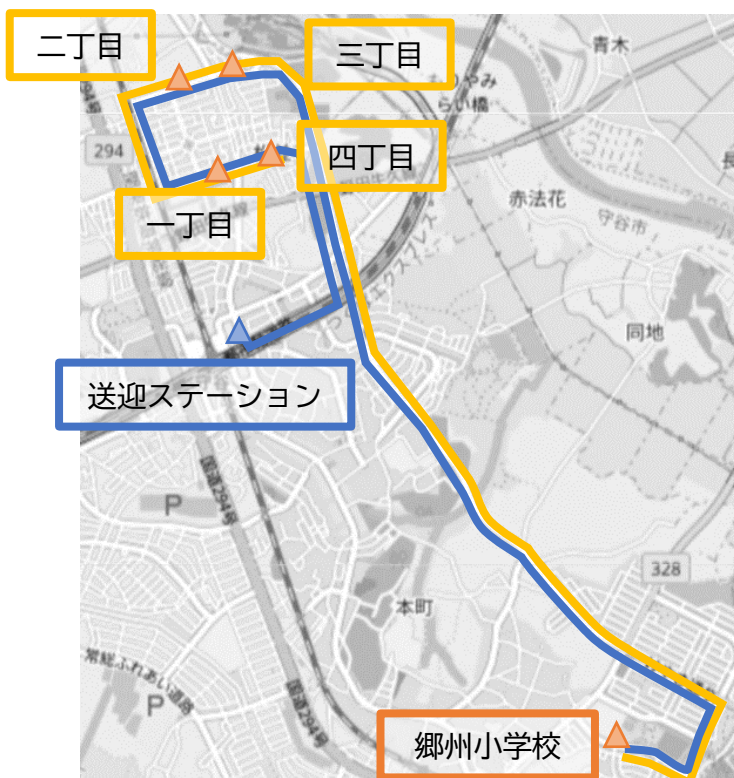

## 【登校時の出発時刻】

松並青葉三丁目	ヨークベニマル
7:40 (中型バス)	7:40 (大型バス)

※学校休業中の児童クラブ用バスは

松並青葉三丁目	7:35
↓	
ヨークベニマル	7:40
↓	
学校 (児童クラブ)	

となります。(中型バス)

## 【下校時の出発時刻】

	月・金	火	水	木
第1便 (大型バス)	—	13:55	—	13:55
第2便 (大型バス)	14:40	—	14:55	14:45
第3便 (大型バス)	16:30	15:50	16:30	15:50
第4便 (大型バス)	17:45	17:45	17:45	17:45

※学校休業中の児童クラブ用バスは、第4便のみ運行します。

郷州小学校 (出発)

↓  
松並青葉三丁目

↓  
松並青葉二丁目

↓  
松並青葉一丁目

↓  
松並青葉四丁目 (参道公園前)

↓  
送迎ステーション (第4便のみ)