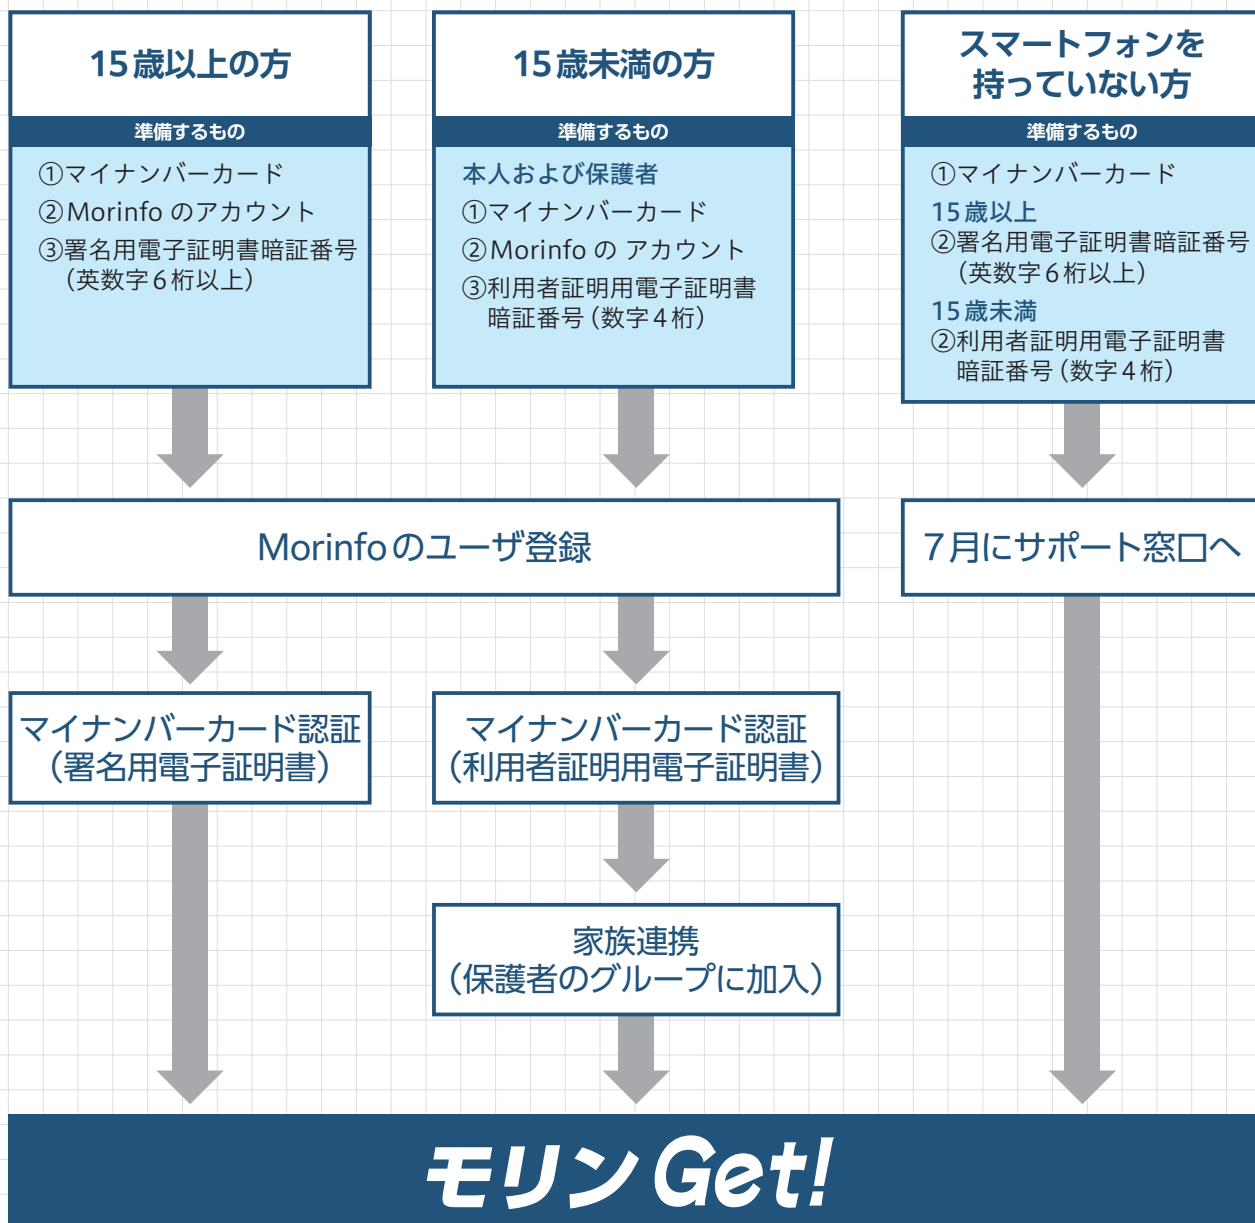

電話サポート

☎ 0120-029-870

▶期間 5月20日(水)～7月31日(金) 8:30～20:00

手続きにはマイナンバーカードが必須です。マイナンバーカードの発行手続きには時間を要するため、お早めに手続きをお願いします。

また、15歳以上の方は、署名用電子証明書が必要です。署名用電子証明書の登録は市役所総合窓口課で手続きができます。

▶問合先 デジタル戦略課 情報政策G 内線344、345

モリンGet! 手順

キャンペーンの詳細および各種手順はこちらから→

まだMorinfoをインストールしていない方はこの機会にぜひ

Google Play

App Store

もっと便利に!

Morinfo 新機能

スマートフォンが 図書館利用カードに!

「図書館に行くたびにカードを探すのが大変…」「うっかり忘れてしまった!」。スマートフォンがあれば、気軽に図書館を利用できます。