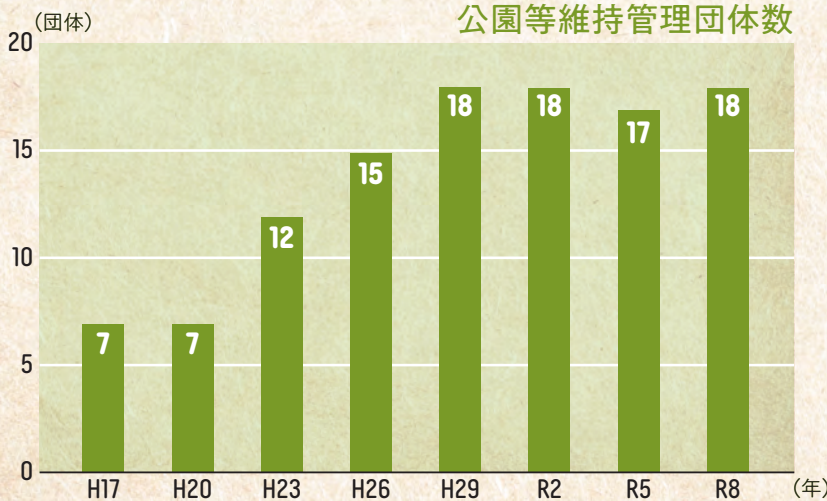

公園の他にも、一部緑地、植栽マス、調整池なども活動場所の対象となります。合があります。

北守谷遊歩道

けやき台公園

守谷駅東口

団体数の推移

平成17年から団体を募集して以来、団体数は少しずつ増加し、さまざまな公園や緑地の管理をしています。地域の町内会の参加が主ですが、公園で活動するサークルや、その場所に愛着がある有志の集まりの方もいます。

公園等維持管理団体数

内容