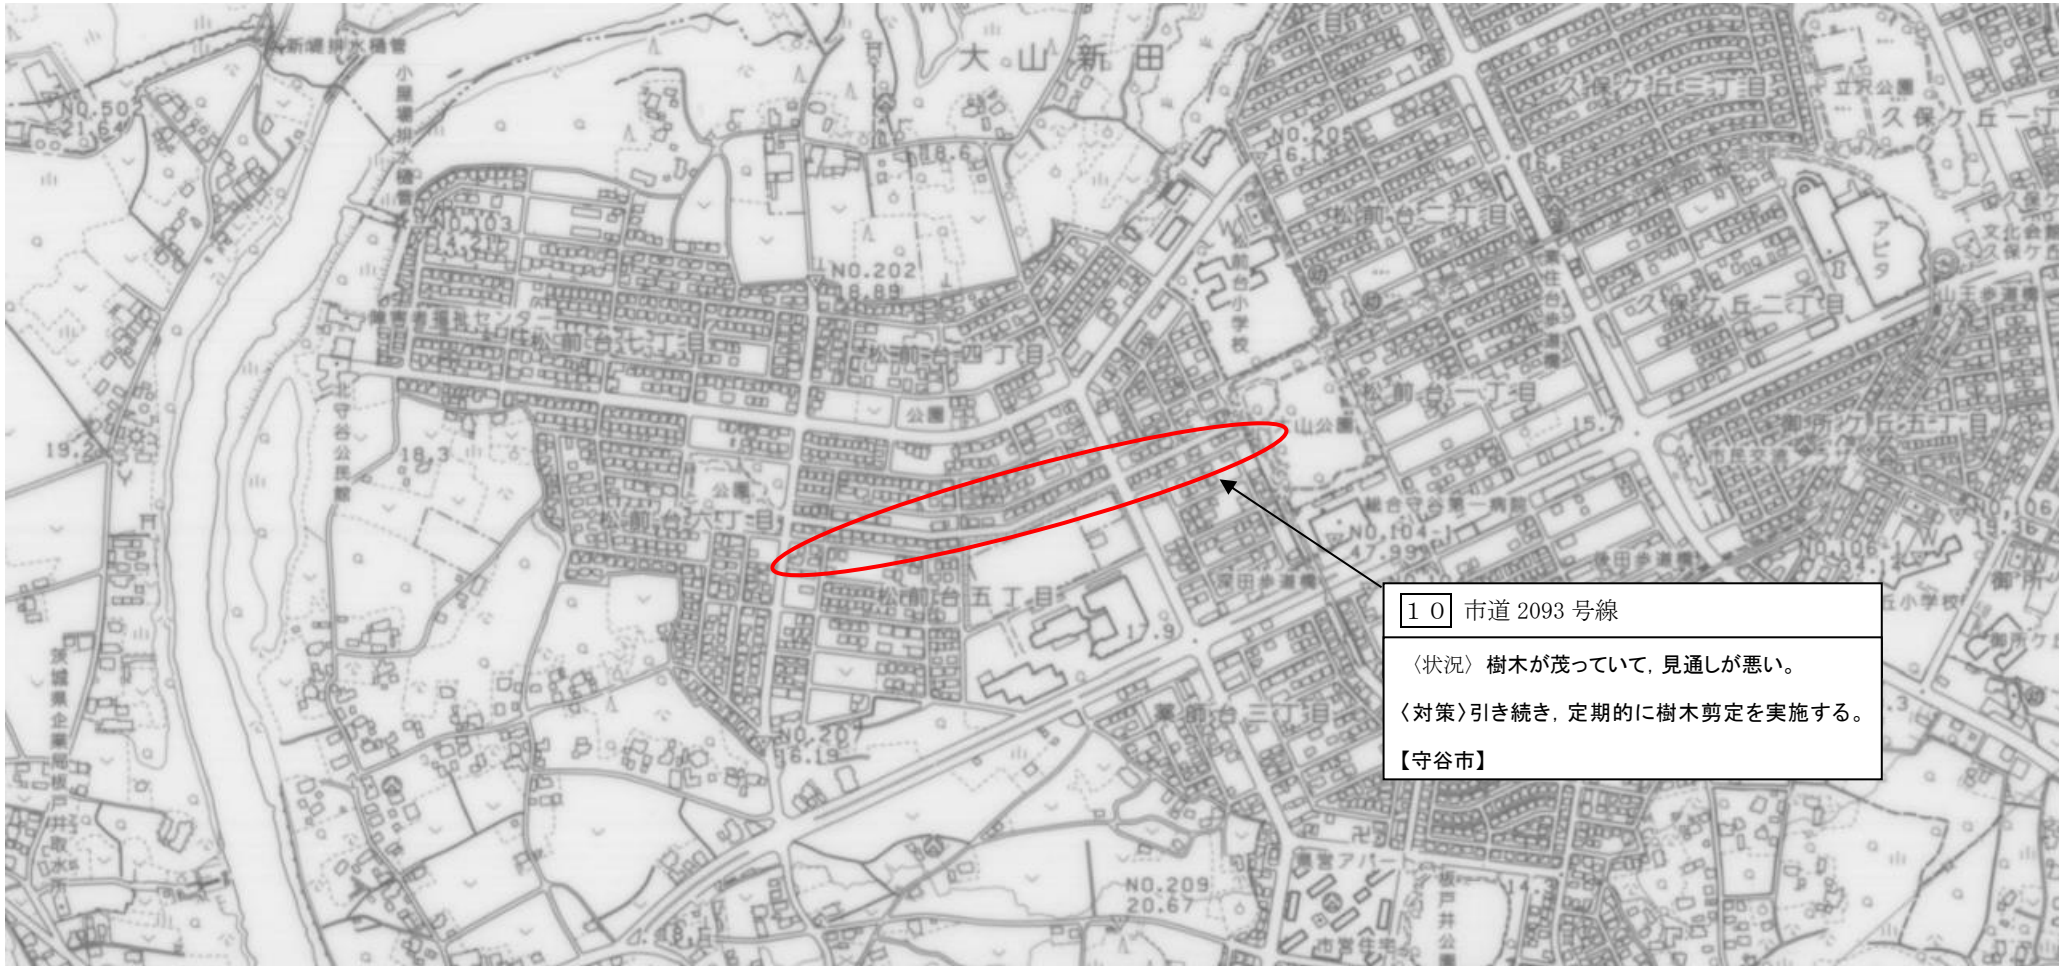

茨城県 守谷市 松前台小学区
(通学路合同点検箇所及び要対策箇所)

合同点検メンバー (守谷市学校教育課・建設課・交通防災課・小中学校・取手警察署)

10 市道 2093 号線

<状況> 樹木が茂っていて、見通しが悪い。

<対策> 引き続き、定期的に樹木剪定を実施する。

【守谷市】