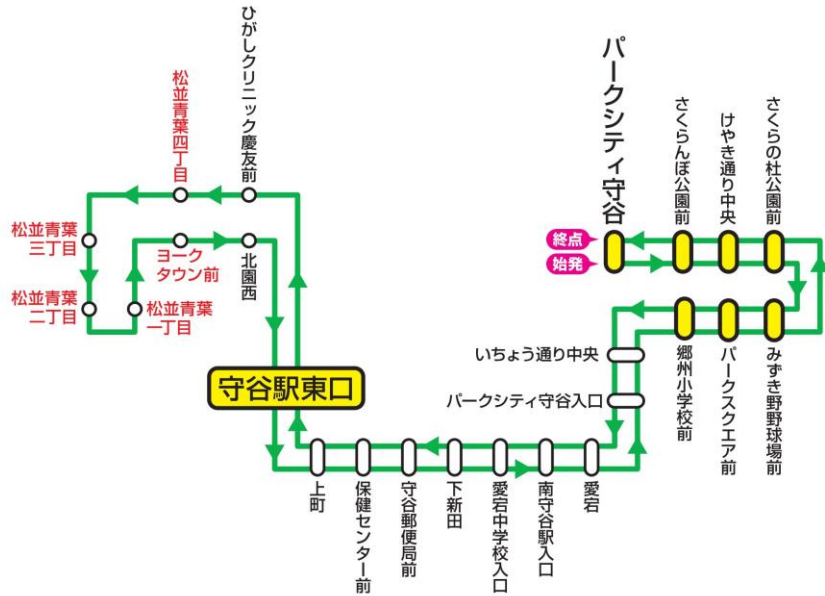

モコバス

〈全日〉みずき野・松並青葉ルート

2019年4月1日改正

赤字は、新設の停留所です。

● 路線バスとモコバスの乗り継ぎに便利な停留所です

停留所名	01	02	03	04	05	06	07	08	09	10
パークシティ守谷	700	805	935	1040	1245	1350	1455	1625	1730	1835
さくらんぼ公園前	700	805	935	1040	1245	1350	1455	1625	1730	1835
けやき通り中央	701	806	936	1041	1246	1351	1456	1626	1731	1836
さくらの杜公園前	702	807	937	1042	1247	1352	1457	1627	1732	1837
みずき野野球場前	703	808	938	1043	1248	1353	1458	1628	1733	1838
パークスクエア前	703	808	938	1043	1248	1353	1458	1628	1733	1838
郷州小学校前	704	809	939	1044	1249	1354	1459	1629	1734	1839
いちよう通り中央	705	810	940	1045	1250	1355	1500	1630	1735	1840
パークシティ守谷入口	705	810	940	1045	1250	1355	1500	1630	1735	1840
愛宕	706	811	941	1046	1251	1356	1501	1631	1736	1841
南守谷駅入口	707	812	942	1047	1252	1357	1502	1632	1737	1842
愛宕中学校入口	707	812	942	1047	1252	1357	1502	1632	1737	1842
下新田	708	813	943	1048	1253	1358	1503	1633	1738	1843
守谷郵便局前	708	813	943	1048	1253	1358	1503	1633	1738	1843
保健センター前	709	814	944	1049	1254	1359	1504	1634	1739	1844
上町	709	814	944	1049	1254	1359	1504	1634	1739	1844
守谷駅東口のりば②	720	825	955	1100	1305	1410	1515	1645	1750	1855
ひがしクリニック慶友前	722	827	957	1102	1307	1412	1517	1647	1752	1857
松並青葉四丁目	723	828	958	1103	1308	1413	1518	1648	1753	1858
松並青葉三丁目	723	828	958	1103	1308	1413	1518	1648	1753	1858
松並青葉二丁目	724	829	959	1104	1309	1414	1519	1649	1754	1859
松並青葉一丁目	726	831	1001	1106	1311	1416	1521	1651	1756	1901
ヨークタウン前	727	832	1002	1107	1312	1417	1522	1652	1757	1902
北園西	728	833	1003	1108	1313	1418	1523	1653	1758	1903
守谷駅東口のりば②	730	835	1005	1110	1315	1420	1525	1655	1800	1905
上町	731	836	1006	1111	1316	1421	1526	1656	1801	1906
保健センター前	731	836	1006	1111	1316	1421	1526	1656	1801	1906
守谷郵便局前	732	837	1007	1112	1317	1422	1527	1657	1802	1907
下新田	732	837	1007	1112	1317	1422	1527	1657	1802	1907
愛宕中学校入口	733	838	1008	1113	1318	1423	1528	1658	1803	1908
南守谷駅入口	733	838	1008	1113	1318	1423	1528	1658	1803	1908
愛宕	734	839	1009	1114	1319	1424	1529	1659	1804	1909
パークシティ守谷入口	735	840	1010	1115	1320	1425	1530	1700	1805	1910
いちよう通り中央	735	840	1010	1115	1320	1425	1530	1700	1805	1910
郷州小学校前	736	841	1011	1116	1321	1426	1531	1701	1806	1911
パークスクエア前	737	842	1012	1117	1322	1427	1532	1702	1807	1912
みずき野野球場前	737	842	1012	1117	1322	1427	1532	1702	1807	1912
さくらの杜公園前	738	843	1013	1118	1323	1428	1533	1703	1808	1913
けやき通り中央	739	844	1014	1119	1324	1429	1534	1704	1809	1914
さくらんぼ公園前	740	845	1015	1120	1325	1430	1535	1705	1810	1915
パークシティ守谷	755	900	1030	1135	1340	1445	1550	1720	1825	1930