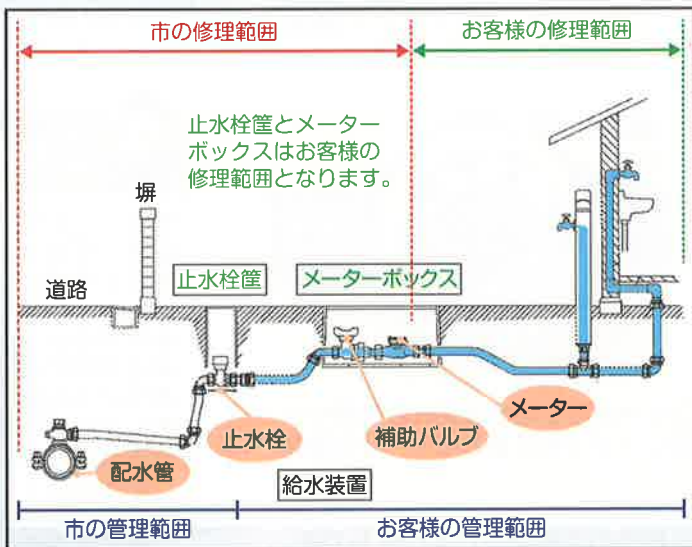

漏水当番工事事業者

令和4年7月
から12月まで

修理・点検等を依頼する際は、必ず費用の確認をお願いします。

宅地内漏水の修理を依頼する場合には

- ① 住宅の新築や改築時などに給水装置工事を行った守谷市指定の工事事業者に修理を依頼してください。

工事事業者確認方法

メーターボックスのふたの裏側（裏面写真②参照）をご確認ください。（記載がない場合は、上下水道事務所に問い合わせください。）

※施工された事業者名を記入しておく、いざというときに便利です。

工事事業社名

電話番号

- ② 工事事業者が不明な場合は、右表の漏水当番工事事業者や守谷市ホームページ内の守谷市指定給水装置工事事業者一覧表を参考にしてください。

右図 部分はお客様（使用者または建物の所有者等）が管理する部分です。

ただし、修理については、配水管からメーターまでの 部分は、市が行います。（例外の場合もあります。）メーターから建物内の 部分については、お客様自身で守谷市指定の工事事業者に修理をご依頼ください。なお、 部分の修理費用はお客様の負担となります。

※水道メーターは、市からの貸与品で、お客様の管理となります。

- ③ 漏水修理工事の契約は、守谷市指定給水装置工事事業者とお客様自身との間で行ってください。トラブルを避けるために、次の事項に十分ご注意ください。

- ① お客さまが希望する工事の内容や現地の状況について、工事事業者に十分説明してください。

※見積は有料となる場合もありますので、事前に確認してください。

- ② 工事の内容・費用・アフターサービスなどについて、工事事業者から詳しい説明を受けてください。

工事事業者		電話番号	工事事業者		電話番号
①	(有)浅井設備工業	48-0135	⑦	(株)大豊産業	48-1285
②	(株)守谷商会	48-1124	⑧	(有)斉藤設備工業	48-1201
③	(株)館野設備工業	48-3019	⑨	(有)大和田鉄工	48-0212
④	(株)大山設備	48-0235	⑩	(株)文道電気	48-1295
⑤	(有)和田電器	48-0221	⑪	(有)明和設備工業	20-0457
⑥	(有)坂設備工業所	48-5062	⑫	(有)黒江設備	48-8399

7月		8月		9月		10月		11月		12月	
1(金)	⑨	1(月)	④	1(木)	⑪	1(土)	⑤	1(火)	⑫	1(木)	⑥
2(土)	⑩	2(火)	⑤	2(金)	⑫	2(日)	⑥	2(水)	①	2(金)	⑦
3(日)	⑪	3(水)	⑥	3(土)	①	3(月)	⑦	3(木)	②	3(土)	⑧
4(月)	⑫	4(木)	⑦	4(日)	②	4(火)	⑧	4(金)	③	4(日)	⑨
5(火)	①	5(金)	⑧	5(月)	③	5(水)	⑨	5(土)	④	5(月)	⑩
6(水)	②	6(土)	⑨	6(火)	④	6(木)	⑩	6(日)	⑤	6(火)	⑪
7(木)	③	7(日)	⑩	7(水)	⑤	7(金)	⑪	7(月)	⑥	7(水)	⑫
8(金)	④	8(月)	⑪	8(木)	⑥	8(土)	⑫	8(火)	⑦	8(木)	①
9(土)	⑤	9(火)	⑫	9(金)	⑦	9(日)	①	9(水)	⑧	9(金)	②
10(日)	⑥	10(水)	①	10(土)	⑧	10(月)	②	10(木)	⑨	10(土)	③
11(月)	⑦	11(木)	②	11(日)	⑨	11(火)	③	11(金)	⑩	11(日)	④
12(火)	⑧	12(金)	③	12(月)	⑩	12(水)	④	12(土)	⑪	12(月)	⑤
13(水)	⑨	13(土)	④	13(火)	⑪	13(木)	⑤	13(日)	⑫	13(火)	⑥
14(木)	⑩	14(日)	⑤	14(水)	⑫	14(金)	⑥	14(月)	①	14(水)	⑦
15(金)	⑪	15(月)	⑥	15(木)	①	15(土)	⑦	15(火)	②	15(木)	⑧
16(土)	⑫	16(火)	⑦	16(金)	②	16(日)	⑧	16(水)	③	16(金)	⑨
17(日)	①	17(水)	⑧	17(土)	③	17(月)	⑨	17(木)	④	17(土)	⑩
18(月)	②	18(木)	⑨	18(日)	④	18(火)	⑩	18(金)	⑤	18(日)	⑪
19(火)	③	19(金)	⑩	19(月)	⑤	19(水)	⑪	19(土)	⑥	19(月)	⑫
20(水)	④	20(土)	⑪	20(火)	⑥	20(木)	⑫	20(日)	⑦	20(火)	①
21(木)	⑤	21(日)	⑫	21(水)	⑦	21(金)	①	21(月)	⑧	21(水)	②
22(金)	⑥	22(月)	①	22(木)	⑧	22(土)	②	22(火)	⑨	22(木)	③
23(土)	⑦	23(火)	②	23(金)	⑨	23(日)	③	23(水)	⑩	23(金)	④
24(日)	⑧	24(水)	③	24(土)	⑩	24(月)	④	24(木)	⑪	24(土)	⑤
25(月)	⑨	25(木)	④	25(日)	⑪	25(火)	⑤	25(金)	⑫	25(日)	⑥
26(火)	⑩	26(金)	⑤	26(月)	⑫	26(水)	⑥	26(土)	①	26(月)	⑦
27(水)	⑪	27(土)	⑥	27(火)	①	27(木)	⑦	27(日)	②	27(火)	⑧
28(木)	⑫	28(日)	⑦	28(水)	②	28(金)	⑧	28(月)	③	28(水)	⑨
29(金)	①	29(月)	⑧	29(木)	③	29(土)	⑨	29(火)	④	29(木)	⑩
30(土)	②	30(火)	⑨	30(金)	④	30(日)	⑩	30(水)	⑤	30(金)	⑪
31(日)	③	31(水)	⑩			31(月)	⑪			31(土)	⑫