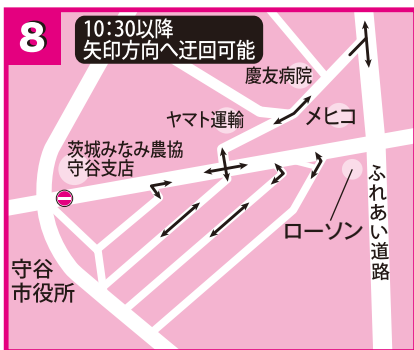

交通規制のお知らせ 第36回守谷ハーフマラソン大会

令和2年2月9日(日) 規制開始時間:午前9時10分から

道路規制概略図		
規制道路	規制・規制時間	
① 市道2858号線 (水道事務所前～守谷市役所～守谷市役所入口)	車両通行止	9:10～12:40
② 県道野田・牛久線 (野目里塚～常総運動公園入口)	車両通行止	9:10～12:40
③ 県道取手・豊岡線 (立沢～野木崎郵便局)	車両通行止	9:10～12:40
④ 市道101号線 (守谷市役所入口～天神)	車両通行止	9:50～12:10 (但し については、ランナー通過後解除)
⑤ 市道109号線,市道2245号線,市道2092号線 (立沢橋南～市営住宅入口)	車両通行止	9:50～10:45
⑥ 市道102号線 (市営住宅入口～板戸井T字路)	車線規制	10:00～10:50
⑦ 県道取手・豊岡線 (板戸井T字路～常総運動公園入口)	矢印方向車両通行止	10:00～11:00 ←
⑧ 県道野田・牛久線 (野木崎郵便局～大柏)	車両通行止	10:15～12:10
⑨ 県道野田・牛久線(つくば方面) (大柏～つくばみらい市青木)	車両通行止	10:15～12:10
⑩ 県道野田・牛久線(守谷SA方面) (つくばみらい市青木～大柏)	車両通行止	10:15～12:10

横断不可能な時間帯
10:25～12:10

横断不可能な時間帯
10:20～12:10

P 参加者大会駐車場 (前川製作所) 〒302-0118 茨城県守谷市立沢2000

守谷市体育協会
取手警察署長

●ご協力お願いします

※交通規制・迂回については、現場警察官及び係員の指示に従ってください。
なお、規制時間は状況により延長または短縮することがあります。

●お問い合わせ
守谷ハーフマラソン事務局
内線276
0297-45-1111 守谷市体育協会事務局扱い

守谷ハーフマラソン コース内迂回マップ

交通規制により大変ご迷惑をおかけします。
進路方向について不明な点がございましたら
現場係員にお尋ね下さい。

矢印➡方向に迂回してください。

※ 4t車以上は通行不可