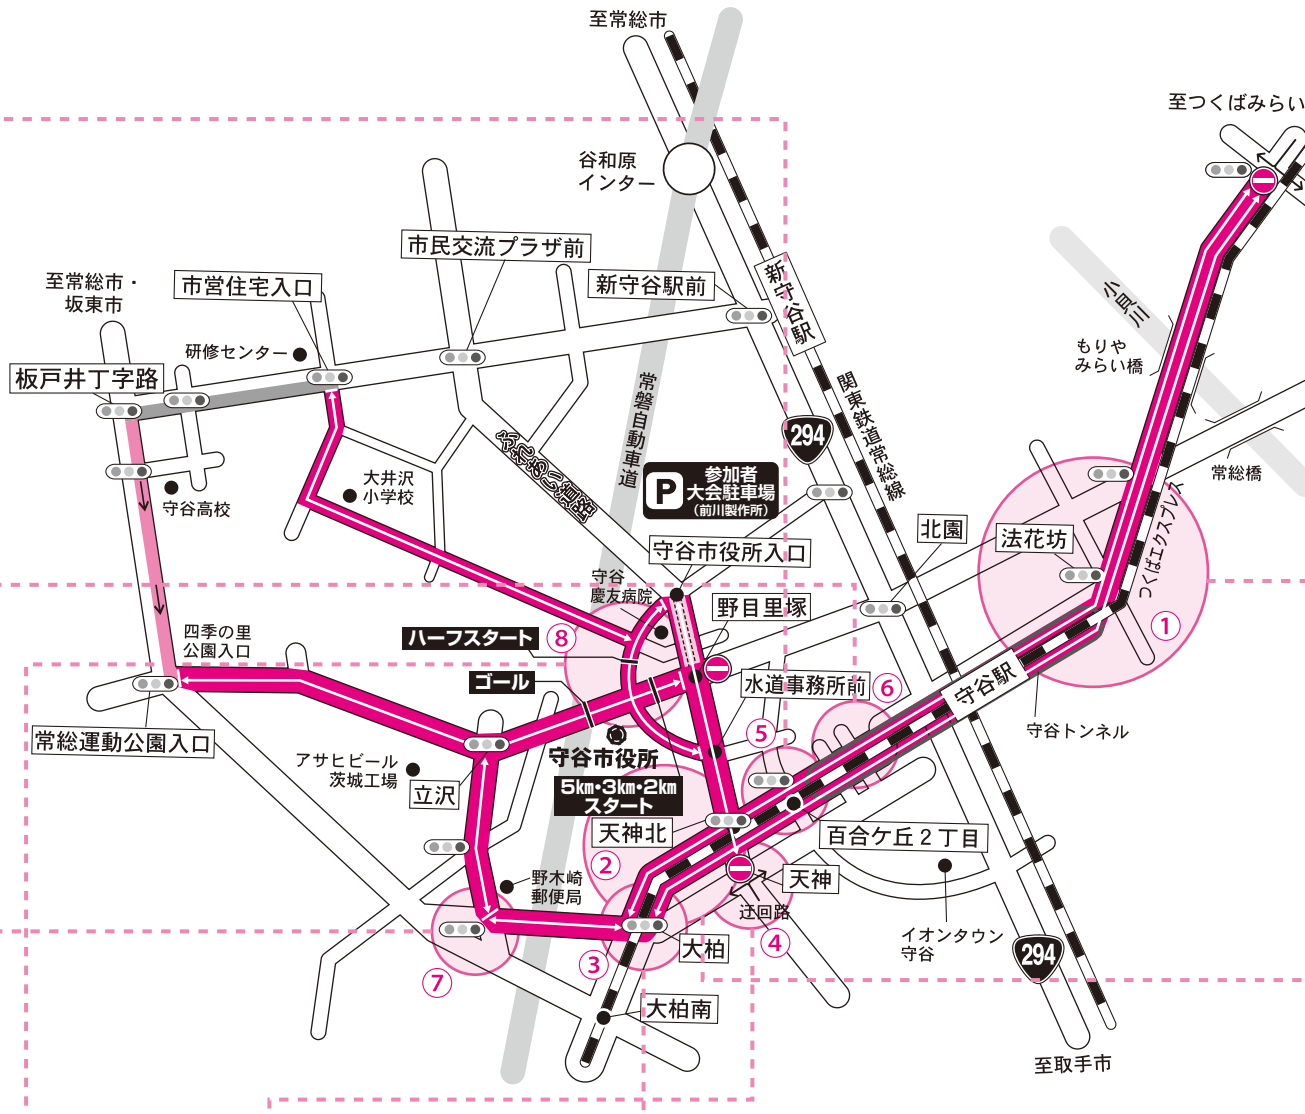

交通規制のお知らせ 第36回守谷ハーフマラソン大会

令和2年2月9日(日) 規制開始時間:午前9時10分から

道路規制概略図		
規制道路	規制・規制時間	
① 市道2858号線 (水道事務所前～守谷市役所～守谷市役所入口)	車両通行止	9:10～12:40
② 県道野田・牛久線 (野目里塚～常総運動公園入口)	車両通行止	9:10～12:40
③ 県道取手・豊岡線 (立沢～野木崎郵便局)	車両通行止	9:10～12:40
④ 市道101号線 (守谷市役所入口～天神)	車両通行止	9:50～12:10 (但し については、ランナー通過後解除)
⑤ 市道109号線,市道2245号線,市道2092号線 (立沢橋南～市営住宅入口)	車両通行止	9:50～10:45
⑥ 市道102号線 (市営住宅入口～板戸井T字路)	車線規制	10:00～10:50
⑦ 県道取手・豊岡線 (板戸井T字路～常総運動公園入口)	矢印方向車両通行止	10:00～11:00 ←
⑧ 県道野田・牛久線 (野木崎郵便局～大柏)	車両通行止	10:15～12:10
⑨ 県道野田・牛久線(つくば方面) (大柏～つくばみらい市青木)	車両通行止	10:15～12:10
⑩ 県道野田・牛久線(守谷SA方面) (つくばみらい市青木～大柏)	車両通行止	10:15～12:10

横断不可能な時間帯
10:25～12:10

横断不可能な時間帯
10:20～12:10

P 参加者大会駐車場 (前川製作所) 〒302-0118 茨城県守谷市立沢2000

守谷市体育協会
取手警察署長

●ご協力お願いします

※交通規制・迂回については、現場警察官及び係員の指示に従ってください。
なお、規制時間は状況により延長または短縮することがあります。

●お問い合わせ
守谷ハーフマラソン事務局
内線276
0297-45-1111 守谷市体育協会事務局扱い

守谷ハーフマラソン コース内迂回マップ

交通規制により大変ご迷惑をおかけします。
進路方向について不明な点がございましたら
現場係員にお尋ね下さい。

矢印➡方向に迂回してください。

※ 4t車以上は通行不可