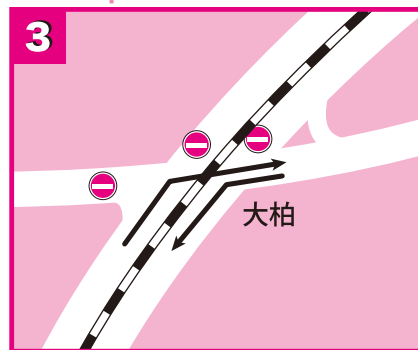

交通規制のお知らせ 第36回守谷ハーフマラソン大会

令和2年2月9日(日) 規制開始時間:午前9時10分から

道路規制概略図		
規制道路	規制・規制時間	
① 市道2858号線 (水道事務所前～守谷市役所～守谷市役所入口)	車両通行止	9:10～12:40
② 県道野田・牛久線 (野目里塚～常総運動公園入口)	車両通行止	9:10～12:40
③ 県道取手・豊岡線 (立沢～野木崎郵便局)	車両通行止	9:10～12:40
④ 市道101号線 (守谷市役所入口～天神)	車両通行止	9:50～12:10 (但し については、ランナー通過後解除)
⑤ 市道109号線,市道2245号線,市道2092号線 (立沢橋南～市営住宅入口)	車両通行止	9:50～10:45
⑥ 市道102号線 (市営住宅入口～板戸井T字路)	車線規制	10:00～10:50
⑦ 県道取手・豊岡線 (板戸井T字路～常総運動公園入口)	矢印方向車両通行止	10:00～11:00 ←
⑧ 県道野田・牛久線 (野木崎郵便局～大柏)	車両通行止	10:15～12:10
⑨ 県道野田・牛久線(つくば方面) (大柏～つくばみらい市青木)	車両通行止	10:15～12:10
⑩ 県道野田・牛久線(守谷SA方面) (つくばみらい市青木～大柏)	車両通行止	10:15～12:10

横断不可能な時間帯
10:25～12:10

横断不可能な時間帯
10:20～12:10

P 参加者大会駐車場 (前川製作所) 〒302-0118 茨城県守谷市立沢2000

守谷市体育協会
取手警察署長

●ご協力お願いします

※交通規制・迂回については、現場警察官及び係員の指示に従ってください。
なお、規制時間は状況により延長または短縮することがあります。

●お問い合わせ
守谷ハーフマラソン事務局
内線276
0297-45-1111 守谷市体育協会事務局扱い

守谷ハーフマラソン コース内迂回マップ

交通規制により大変ご迷惑をおかけします。
進路方向について不明な点がございましたら
現場係員にお尋ね下さい。

矢印➡方向に迂回してください。

※ 4t車以上は通行不可