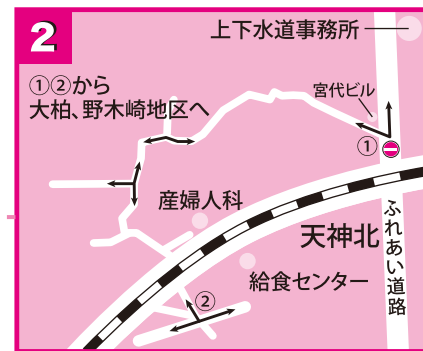

交通規制のお知らせ 第36回守谷ハーフマラソン大会

令和2年2月9日(日) 規制開始時間:午前9時10分から

道路規制概略図		
規制道路	規制・規制時間	
① 市道2858号線 (水道事務所前～守谷市役所～守谷市役所入口)	車両通行止	9:10～12:40
② 県道野田・牛久線 (野目里塚～常総運動公園入口)	車両通行止	9:10～12:40
③ 県道取手・豊岡線 (立沢～野木崎郵便局)	車両通行止	9:10～12:40
④ 市道101号線 (守谷市役所入口～天神)	車両通行止	9:50～12:10 (但し については、ランナー通過後解除)
⑤ 市道109号線,市道2245号線,市道2092号線 (立沢橋南～市営住宅入口)	車両通行止	9:50～10:45
⑥ 市道102号線 (市営住宅入口～板戸井T字路)	車線規制	10:00～10:50
⑦ 県道取手・豊岡線 (板戸井T字路～常総運動公園入口)	矢印方向車両通行止	10:00～11:00 ←
⑧ 県道野田・牛久線 (野木崎郵便局～大柏)	車両通行止	10:15～12:10
⑨ 県道野田・牛久線(つくば方面) (大柏～つくばみらい市青木)	車両通行止	10:15～12:10
⑩ 県道野田・牛久線(守谷SA方面) (つくばみらい市青木～大柏)	車両通行止	10:15～12:10

横断不可能な時間帯
10:25～12:10

横断不可能な時間帯
10:20～12:10

P 参加者大会駐車場 (前川製作所) 〒302-0118 茨城県守谷市立沢2000

守谷市体育協会
取手警察署長

●ご協力お願いします

※交通規制・迂回については、現場警察官及び係員の指示に従ってください。
なお、規制時間は状況により延長または短縮することがあります。

●お問い合わせ
守谷ハーフマラソン事務局
内線276
0297-45-1111 守谷市体育協会事務局扱い

守谷ハーフマラソン コース内迂回マップ

交通規制により大変ご迷惑をおかけします。
進路方向について不明な点がございましたら
現場係員にお尋ね下さい。

矢印➡方向に迂回してください。

※ 4t車以上は通行不可