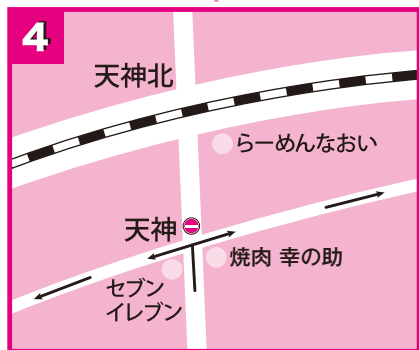

交通規制のお知らせ 第36回守谷ハーフマラソン大会

令和2年2月9日(日) 規制開始時間:午前9時10分から

道路規制概略図		
規制道路	規制・規制時間	
① 市道2858号線 (水道事務所前～守谷市役所～守谷市役所入口)	車両通行止	9:10～12:40
② 県道野田・牛久線 (野目里塚～常総運動公園入口)	車両通行止	9:10～12:40
③ 県道取手・豊岡線 (立沢～野木崎郵便局)	車両通行止	9:10～12:40
④ 市道101号線 (守谷市役所入口～天神)	車両通行止	9:50～12:10 (但し については、ランナー通過後解除)
⑤ 市道109号線,市道2245号線,市道2092号線 (立沢橋南～市営住宅入口)	車両通行止	9:50～10:45
⑥ 市道102号線 (市営住宅入口～板戸井T字路)	車線規制	10:00～10:50
⑦ 県道取手・豊岡線 (板戸井T字路～常総運動公園入口)	矢印方向車両通行止	10:00～11:00 ←
⑧ 県道野田・牛久線 (野木崎郵便局～大柏)	車両通行止	10:15～12:10
⑨ 県道野田・牛久線(つくば方面) (大柏～つくばみらい市青木)	車両通行止	10:15～12:10
⑩ 県道野田・牛久線(守谷SA方面) (つくばみらい市青木～大柏)	車両通行止	10:15～12:10

横断不可能な時間帯
10:25～12:10

横断不可能な時間帯
10:20～12:10

P 参加者大会駐車場 (前川製作所) 〒302-0118 茨城県守谷市立沢2000

守谷市体育協会
取手警察署長

●ご協力お願いします

※交通規制・迂回については、現場警察官及び係員の指示に従ってください。
なお、規制時間は状況により延長または短縮することがあります。

●お問い合わせ
守谷ハーフマラソン事務局
内線276
0297-45-1111 守谷市体育協会事務局扱い

守谷ハーフマラソン コース内迂回マップ

交通規制により大変ご迷惑をおかけします。
進路方向について不明な点がございましたら
現場係員にお尋ね下さい。

矢印➡方向に迂回してください。

※ 4t車以上は通行不可