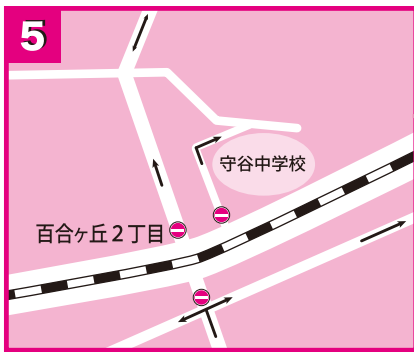

交通規制のお知らせ 第36回守谷ハーフマラソン大会

令和2年2月9日(日) 規制開始時間:午前9時10分から

道路規制概略図		
規制道路	規制・規制時間	
① 市道2858号線 (水道事務所前～守谷市役所～守谷市役所入口)	車両通行止	9:10～12:40
② 県道野田・牛久線 (野目里塚～常総運動公園入口)	車両通行止	9:10～12:40
③ 県道取手・豊岡線 (立沢～野木崎郵便局)	車両通行止	9:10～12:40
④ 市道101号線 (守谷市役所入口～天神)	車両通行止	9:50～12:10 (但し については、ランナー通過後解除)
⑤ 市道109号線,市道2245号線,市道2092号線 (立沢橋南～市営住宅入口)	車両通行止	9:50～10:45
⑥ 市道102号線 (市営住宅入口～板戸井T字路)	車線規制	10:00～10:50
⑦ 県道取手・豊岡線 (板戸井T字路～常総運動公園入口)	矢印方向車両通行止	10:00～11:00 ←
⑧ 県道野田・牛久線 (野木崎郵便局～大柏)	車両通行止	10:15～12:10
⑨ 県道野田・牛久線(つくば方面) (大柏～つくばみらい市青木)	車両通行止	10:15～12:10
⑩ 県道野田・牛久線(守谷SA方面) (つくばみらい市青木～大柏)	車両通行止	10:15～12:10

横断不可能な時間帯
10:25～12:10

横断不可能な時間帯
10:20～12:10

P 参加者大会駐車場 (前川製作所) 〒302-0118 茨城県守谷市立沢2000

守谷市体育協会
取手警察署長

●ご協力お願いします

※交通規制・迂回については、現場警察官及び係員の指示に従ってください。
なお、規制時間は状況により延長または短縮することがあります。

●お問い合わせ
守谷ハーフマラソン事務局
内線276
0297-45-1111 守谷市体育協会事務局扱い

守谷ハーフマラソン コース内迂回マップ

交通規制により大変ご迷惑をおかけします。
進路方向について不明な点がございましたら
現場係員にお尋ね下さい。

矢印➡方向に迂回してください。

※ 4t車以上は通行不可