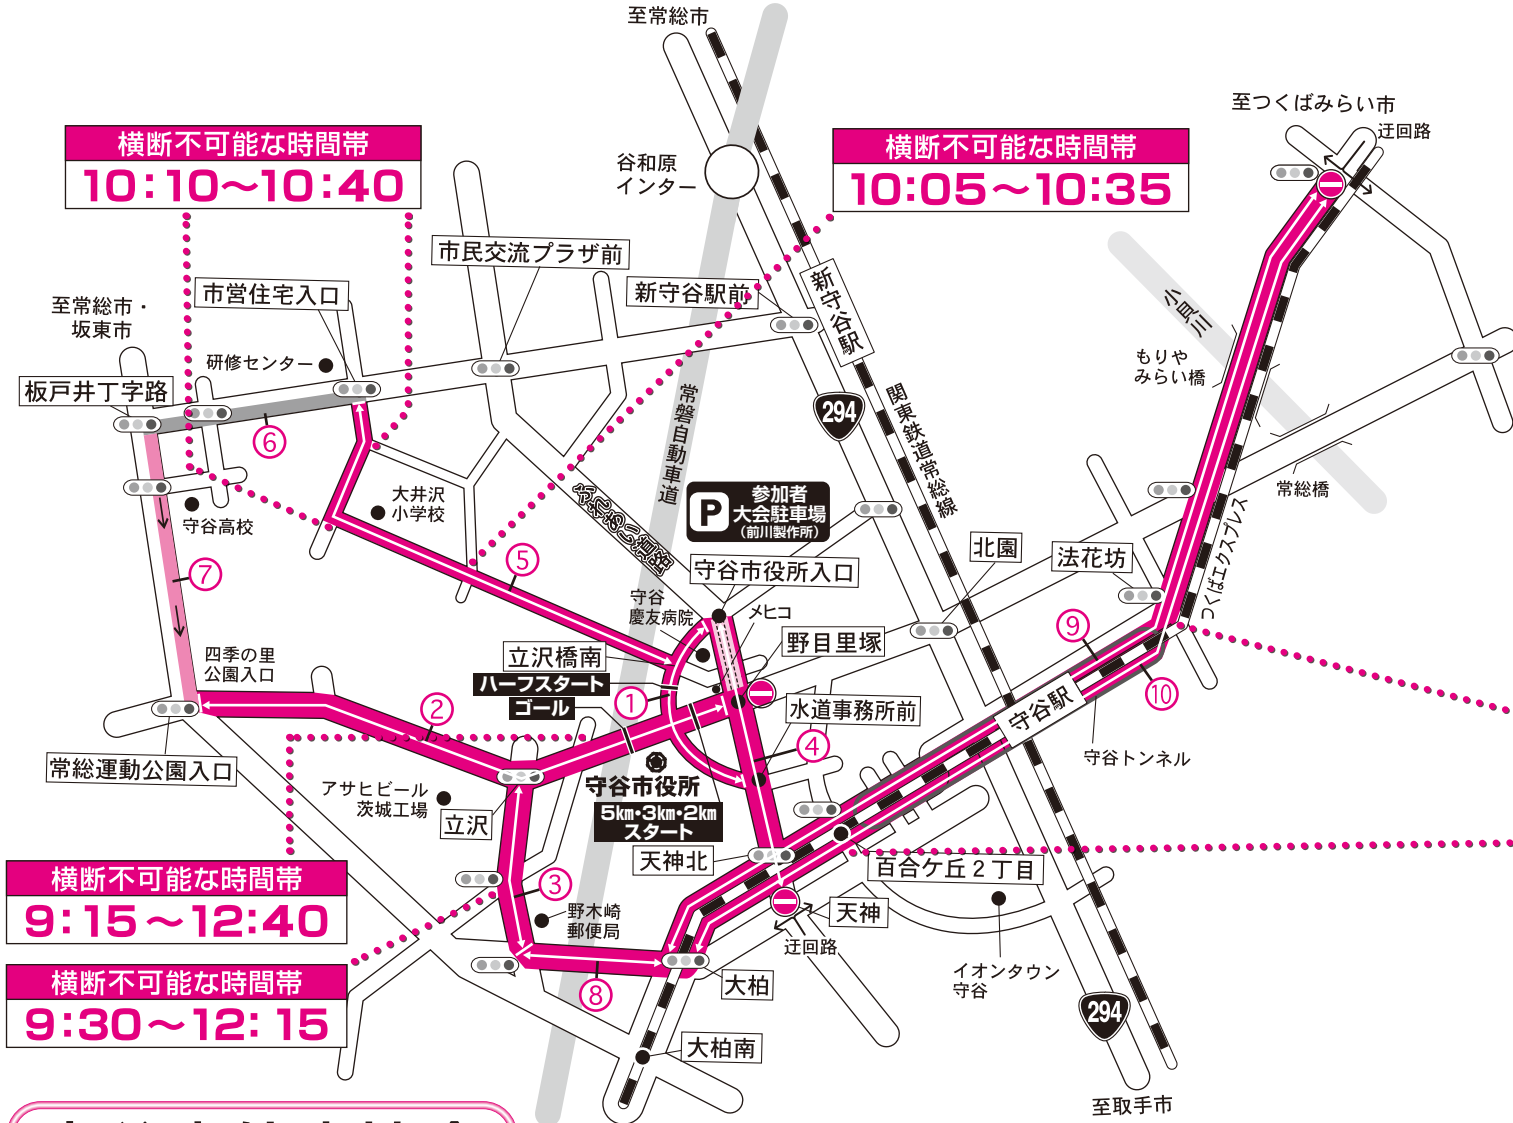

交通規制のお知らせ 第36回守谷ハーフマラソン大会

令和2年2月9日(日) 規制開始時間:午前9時10分から

道路規制概略図		
規制道路	規制・規制時間	
① 市道2858号線 (水道事務所前～守谷市役所～守谷市役所入口)	車両通行止	9:10～12:40
② 県道野田・牛久線 (野目里塚～常総運動公園入口)	車両通行止	9:10～12:40
③ 県道取手・豊岡線 (立沢～野木崎郵便局)	車両通行止	9:10～12:40
④ 市道101号線 (守谷市役所入口～天神)	車両通行止	9:50～12:10 (但し については、ランナー通過後解除)
⑤ 市道109号線,市道2245号線,市道2092号線 (立沢橋南～市営住宅入口)	車両通行止	9:50～10:45
⑥ 市道102号線 (市営住宅入口～板戸井T字路)	車線規制	10:00～10:50
⑦ 県道取手・豊岡線 (板戸井T字路～常総運動公園入口)	矢印方向車両通行止	10:00～11:00 ←
⑧ 県道野田・牛久線 (野木崎郵便局～大柏)	車両通行止	10:15～12:10
⑨ 県道野田・牛久線(つくば方面) (大柏～つくばみらい市青木)	車両通行止	10:15～12:10
⑩ 県道野田・牛久線(守谷SA方面) (つくばみらい市青木～大柏)	車両通行止	10:15～12:10

横断不可能な時間帯
10:25～12:10

横断不可能な時間帯
10:20～12:10

P 参加者大会駐車場 (前川製作所) 〒302-0118 茨城県守谷市立沢2000

守谷市体育協会
取手警察署長

●ご協力お願いします

※交通規制・迂回については、現場警察官及び係員の指示に従ってください。
なお、規制時間は状況により延長または短縮することがあります。

●お問い合わせ
守谷ハーフマラソン事務局
内線276
0297-45-1111 守谷市体育協会事務局扱い

守谷ハーフマラソン コース内迂回マップ

交通規制により大変ご迷惑をおかけします。
進路方向について不明な点がございましたら
現場係員にお尋ね下さい。

矢印➡方向に迂回してください。

※ 4t車以上は通行不可