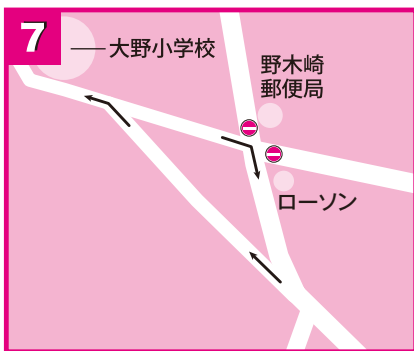

交通規制のお知らせ 第36回守谷ハーフマラソン大会

令和2年2月9日(日) 規制開始時間:午前9時10分から

道路規制概略図		
規制道路	規制・規制時間	
① 市道2858号線 (水道事務所前～守谷市役所～守谷市役所入口)	車両通行止	9:10～12:40
② 県道野田・牛久線 (野目里塚～常総運動公園入口)	車両通行止	9:10～12:40
③ 県道取手・豊岡線 (立沢～野木崎郵便局)	車両通行止	9:10～12:40
④ 市道101号線 (守谷市役所入口～天神)	車両通行止	9:50～12:10 (但し については、ランナー通過後解除)
⑤ 市道109号線,市道2245号線,市道2092号線 (立沢橋南～市営住宅入口)	車両通行止	9:50～10:45
⑥ 市道102号線 (市営住宅入口～板戸井T字路)	車線規制	10:00～10:50
⑦ 県道取手・豊岡線 (板戸井T字路～常総運動公園入口)	矢印方向車両通行止	10:00～11:00 ←
⑧ 県道野田・牛久線 (野木崎郵便局～大柏)	車両通行止	10:15～12:10
⑨ 県道野田・牛久線(つくば方面) (大柏～つくばみらい市青木)	車両通行止	10:15～12:10
⑩ 県道野田・牛久線(守谷SA方面) (つくばみらい市青木～大柏)	車両通行止	10:15～12:10

横断不可能な時間帯
10:25～12:10

横断不可能な時間帯
10:20～12:10

P 参加者大会駐車場 (前川製作所) 〒302-0118 茨城県守谷市立沢2000

守谷市体育協会
取手警察署長

●ご協力お願いします

※交通規制・迂回については、現場警察官及び係員の指示に従ってください。
なお、規制時間は状況により延長または短縮することがあります。

●お問い合わせ
守谷ハーフマラソン事務局
内線276
0297-45-1111 守谷市体育協会事務局扱い

守谷ハーフマラソン コース内迂回マップ

交通規制により大変ご迷惑をおかけします。
進路方向について不明な点がございましたら
現場係員にお尋ね下さい。

矢印➡方向に迂回してください。

※ 4t車以上は通行不可