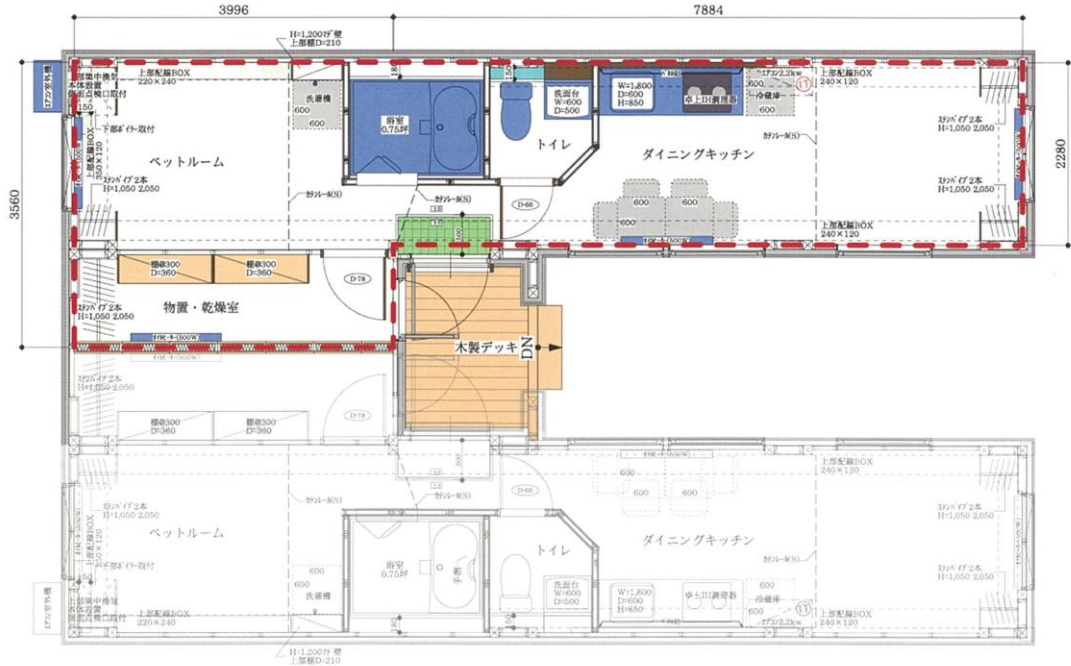

代表的サイズ

ムービングハウス標準図 BB-1 2~3人用
Bmタイプ 2DK 32.2㎡ 平面図

※グレー表示の家具・家電は、各自でご用意していただきます。

※寝具・調度品は、各自でご用意していただきます。