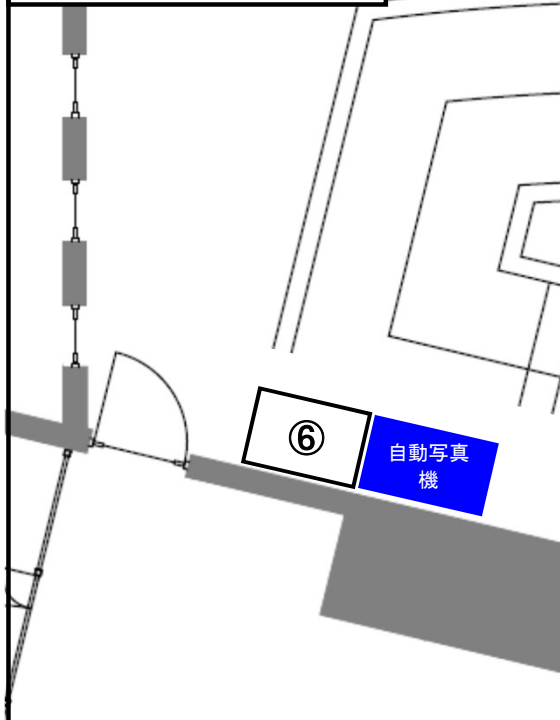

案内図

守谷市役所庁舎1階 平面図

詳細図 ⑥

階段下，自動写真機横に設置。

詳細図 ①~⑤

食堂側出入口自動販売機コーナーに設置。