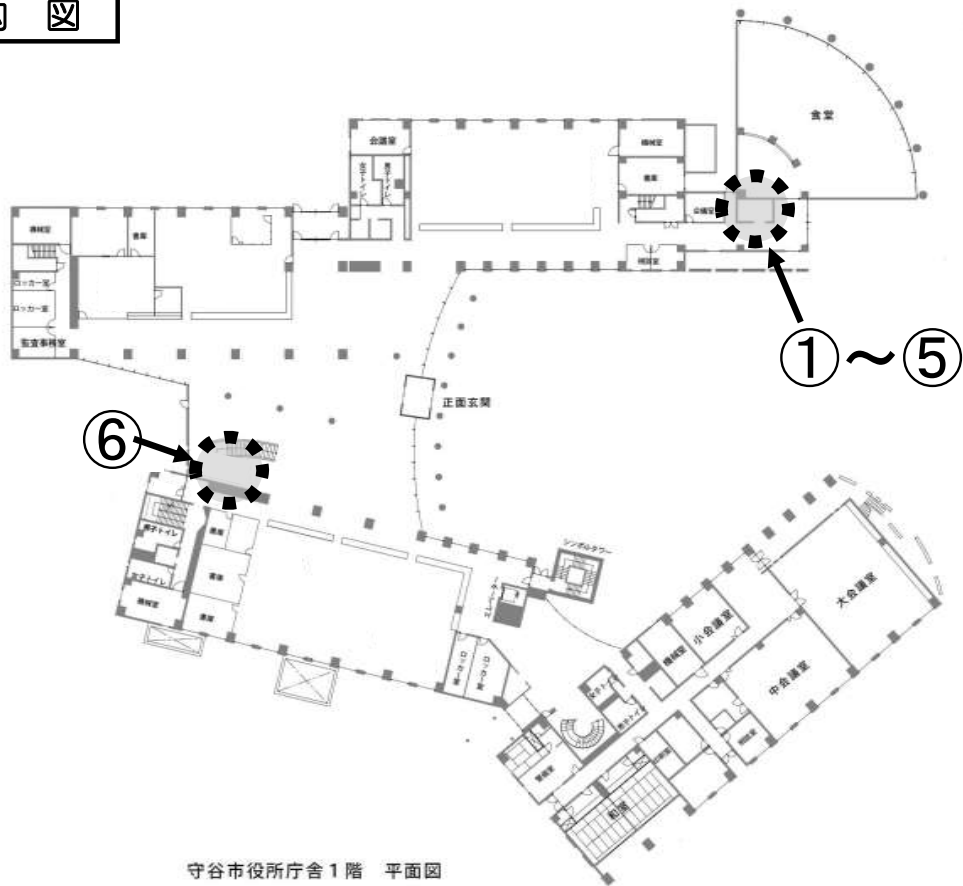

案内図

守谷市役所庁舎1階 平面図

詳細図 ⑥

階段下，自動写真機横に設置。

詳細図 ①~⑤

食堂側出入口自動販売機コーナーに設置。