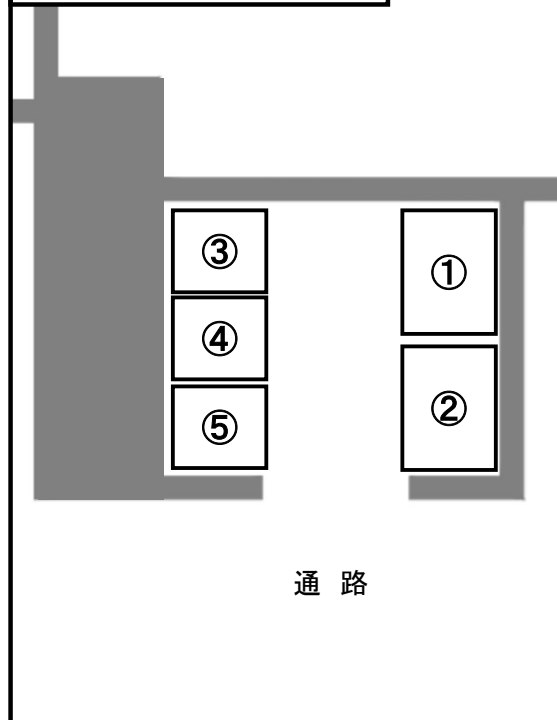

案内図

守谷市役所庁舎1階 平面図

詳細図 ⑥

階段下，自動写真機横に設置。

詳細図 ①~⑤

食堂側出入口自動販売機コーナーに設置。