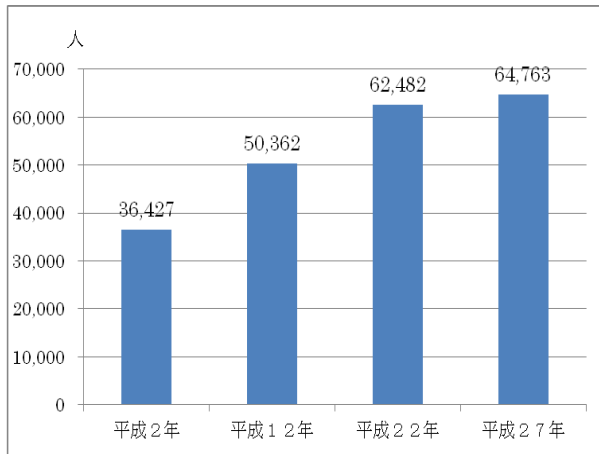

第2章 守谷市の現状

1 人口・世帯数の状況

守谷市の人口及び世帯数は増加していますが、一世帯当たりの人数は減少しており、65歳以上のひとり暮らし高齢者数が年々増加しています。

年齢別人口構成では、子育て世代、働く世代である30歳代、40歳代、及び60歳代が多くいることがわかります。

グラフ1 人口の推移

資料：国勢調査，各年10月1日現在

グラフ2 世帯数の変化

資料：国勢調査，各年10月1日現在

グラフ3
一世帯当たり人員の推移

資料：国勢調査，各年10月1日現在

グラフ4
65歳以上のひとり暮らし高齢者数

資料：守谷市役所介護福祉課
各年4月1日現在

グラフ5 年齢別人口の構成

資料：常住人口調査（茨城県）平成27年7月1日現在 総人口64,531人

2 保育施設の状況

市内には、保育所（園）14箇所、認定こども園2箇所があります。また、認可外保育園4箇所を認証保育園として、認可保育所（園）に入所を希望しても入所できなかった児童の保育を委託しています。