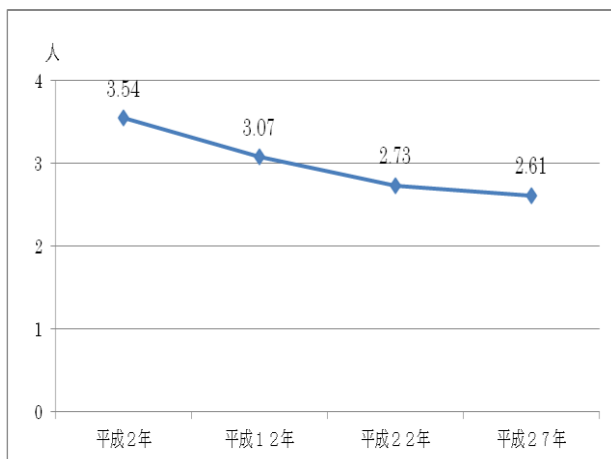

第2章 守谷市の現状

1 人口・世帯数の状況

守谷市の人口及び世帯数は増加していますが、一世帯当たりの人数は減少しており、65歳以上のひとり暮らし高齢者数が年々増加しています。

年齢別人口構成では、子育て世代、働く世代である30歳代、40歳代、及び60歳代が多くいることがわかります。

グラフ1 人口の推移

資料：国勢調査，各年10月1日現在

グラフ2 世帯数の変化

資料：国勢調査，各年10月1日現在

グラフ3
一世帯当たり人員の推移

資料：国勢調査，各年10月1日現在

グラフ4
65歳以上のひとり暮らし高齢者数

資料：守谷市役所介護福祉課
各年4月1日現在

グラフ5 年齢別人口の構成

資料：常住人口調査（茨城県）平成27年7月1日現在 総人口64,531人

2 保育施設の状況

市内には、保育所（園）14箇所、認定こども園2箇所があります。また、認可外保育園4箇所を認証保育園として、認可保育所（園）に入所を希望しても入所できなかった児童の保育を委託しています。