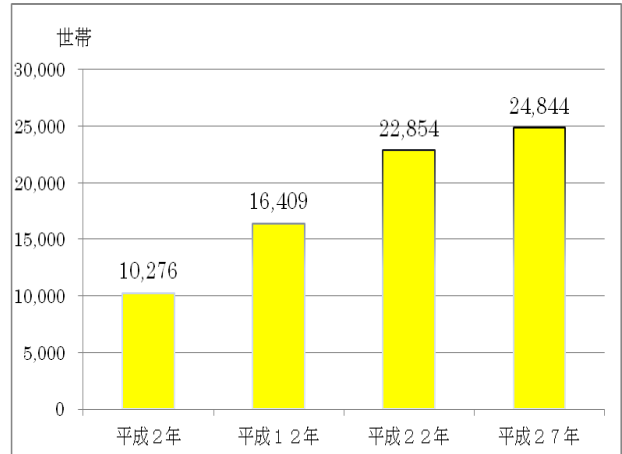

第2章 守谷市の現状

1 人口・世帯数の状況

守谷市の人口及び世帯数は増加していますが、一世帯当たりの人数は減少しており、65歳以上のひとり暮らし高齢者数が年々増加しています。

年齢別人口構成では、子育て世代、働く世代である30歳代、40歳代、及び60歳代が多くいることがわかります。

グラフ1 人口の推移

資料：国勢調査，各年10月1日現在

グラフ2 世帯数の変化

資料：国勢調査，各年10月1日現在

グラフ3
一世帯当たり人員の推移

資料：国勢調査，各年10月1日現在

グラフ4
65歳以上のひとり暮らし高齢者数

資料：守谷市役所介護福祉課
各年4月1日現在

グラフ5 年齢別人口の構成

資料：常住人口調査（茨城県）平成27年7月1日現在 総人口64,531人

2 保育施設の状況

市内には、保育所（園）14箇所、認定こども園2箇所があります。また、認可外保育園4箇所を認証保育園として、認可保育所（園）に入所を希望しても入所できなかった児童の保育を委託しています。