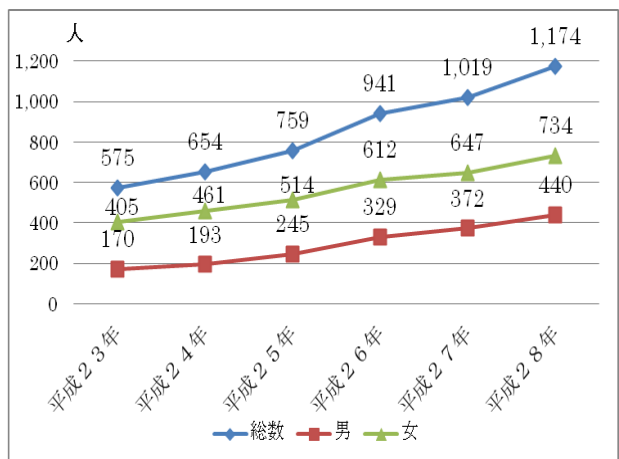

第2章 守谷市の現状

1 人口・世帯数の状況

守谷市の人口及び世帯数は増加していますが、一世帯当たりの人数は減少しており、65歳以上のひとり暮らし高齢者数が年々増加しています。

年齢別人口構成では、子育て世代、働く世代である30歳代、40歳代、及び60歳代が多くいることがわかります。

グラフ1 人口の推移

資料：国勢調査，各年10月1日現在

グラフ2 世帯数の変化

資料：国勢調査，各年10月1日現在

グラフ3
一世帯当たり人員の推移

資料：国勢調査，各年10月1日現在

グラフ4
65歳以上のひとり暮らし高齢者数

資料：守谷市役所介護福祉課
各年4月1日現在

グラフ5 年齢別人口の構成

資料：常住人口調査（茨城県）平成27年7月1日現在 総人口64,531人

2 保育施設の状況

市内には、保育所（園）14箇所、認定こども園2箇所があります。また、認可外保育園4箇所を認証保育園として、認可保育所（園）に入所を希望しても入所できなかった児童の保育を委託しています。