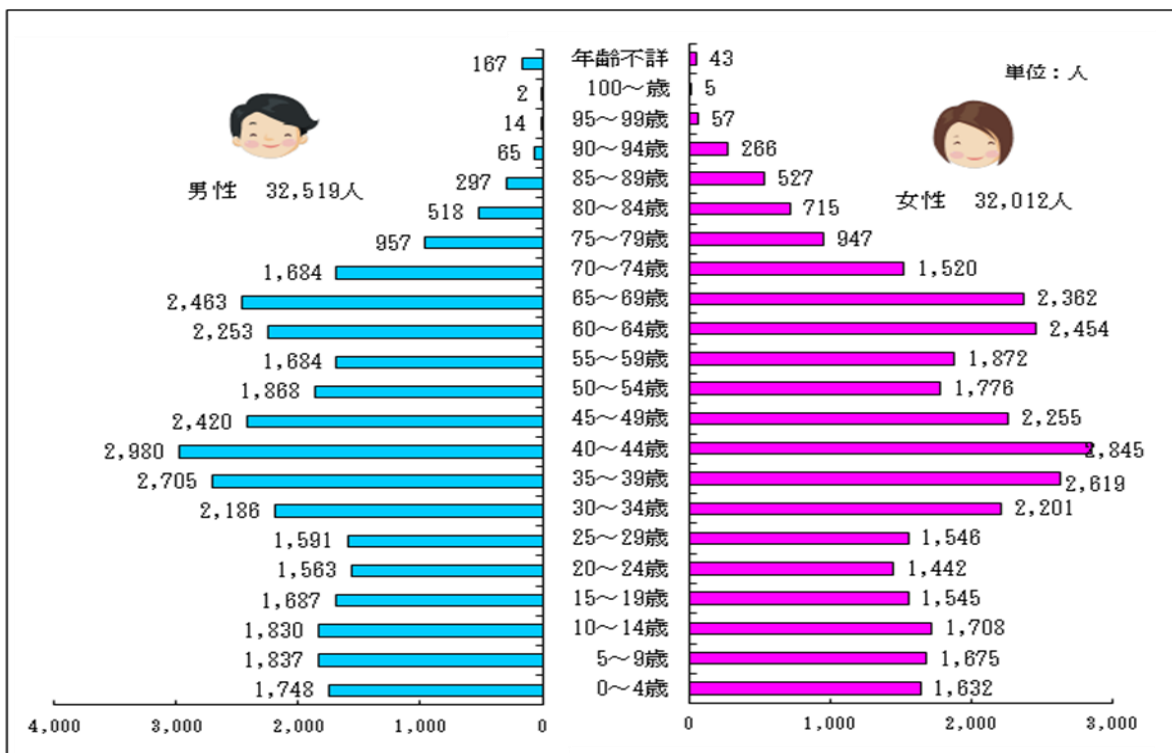

第2章 守谷市の現状

1 人口・世帯数の状況

守谷市の人口及び世帯数は増加していますが、一世帯当たりの人数は減少しており、65歳以上のひとり暮らし高齢者数が年々増加しています。

年齢別人口構成では、子育て世代、働く世代である30歳代、40歳代、及び60歳代が多くいることがわかります。

グラフ1 人口の推移

資料：国勢調査，各年10月1日現在

グラフ2 世帯数の変化

資料：国勢調査，各年10月1日現在

グラフ3
一世帯当たり人員の推移

資料：国勢調査，各年10月1日現在

グラフ4
65歳以上のひとり暮らし高齢者数

資料：守谷市役所介護福祉課
各年4月1日現在

グラフ5 年齢別人口の構成

資料：常住人口調査（茨城県）平成27年7月1日現在 総人口64,531人

2 保育施設の状況

市内には、保育所（園）14箇所、認定こども園2箇所があります。また、認可外保育園4箇所を認証保育園として、認可保育所（園）に入所を希望しても入所できなかった児童の保育を委託しています。