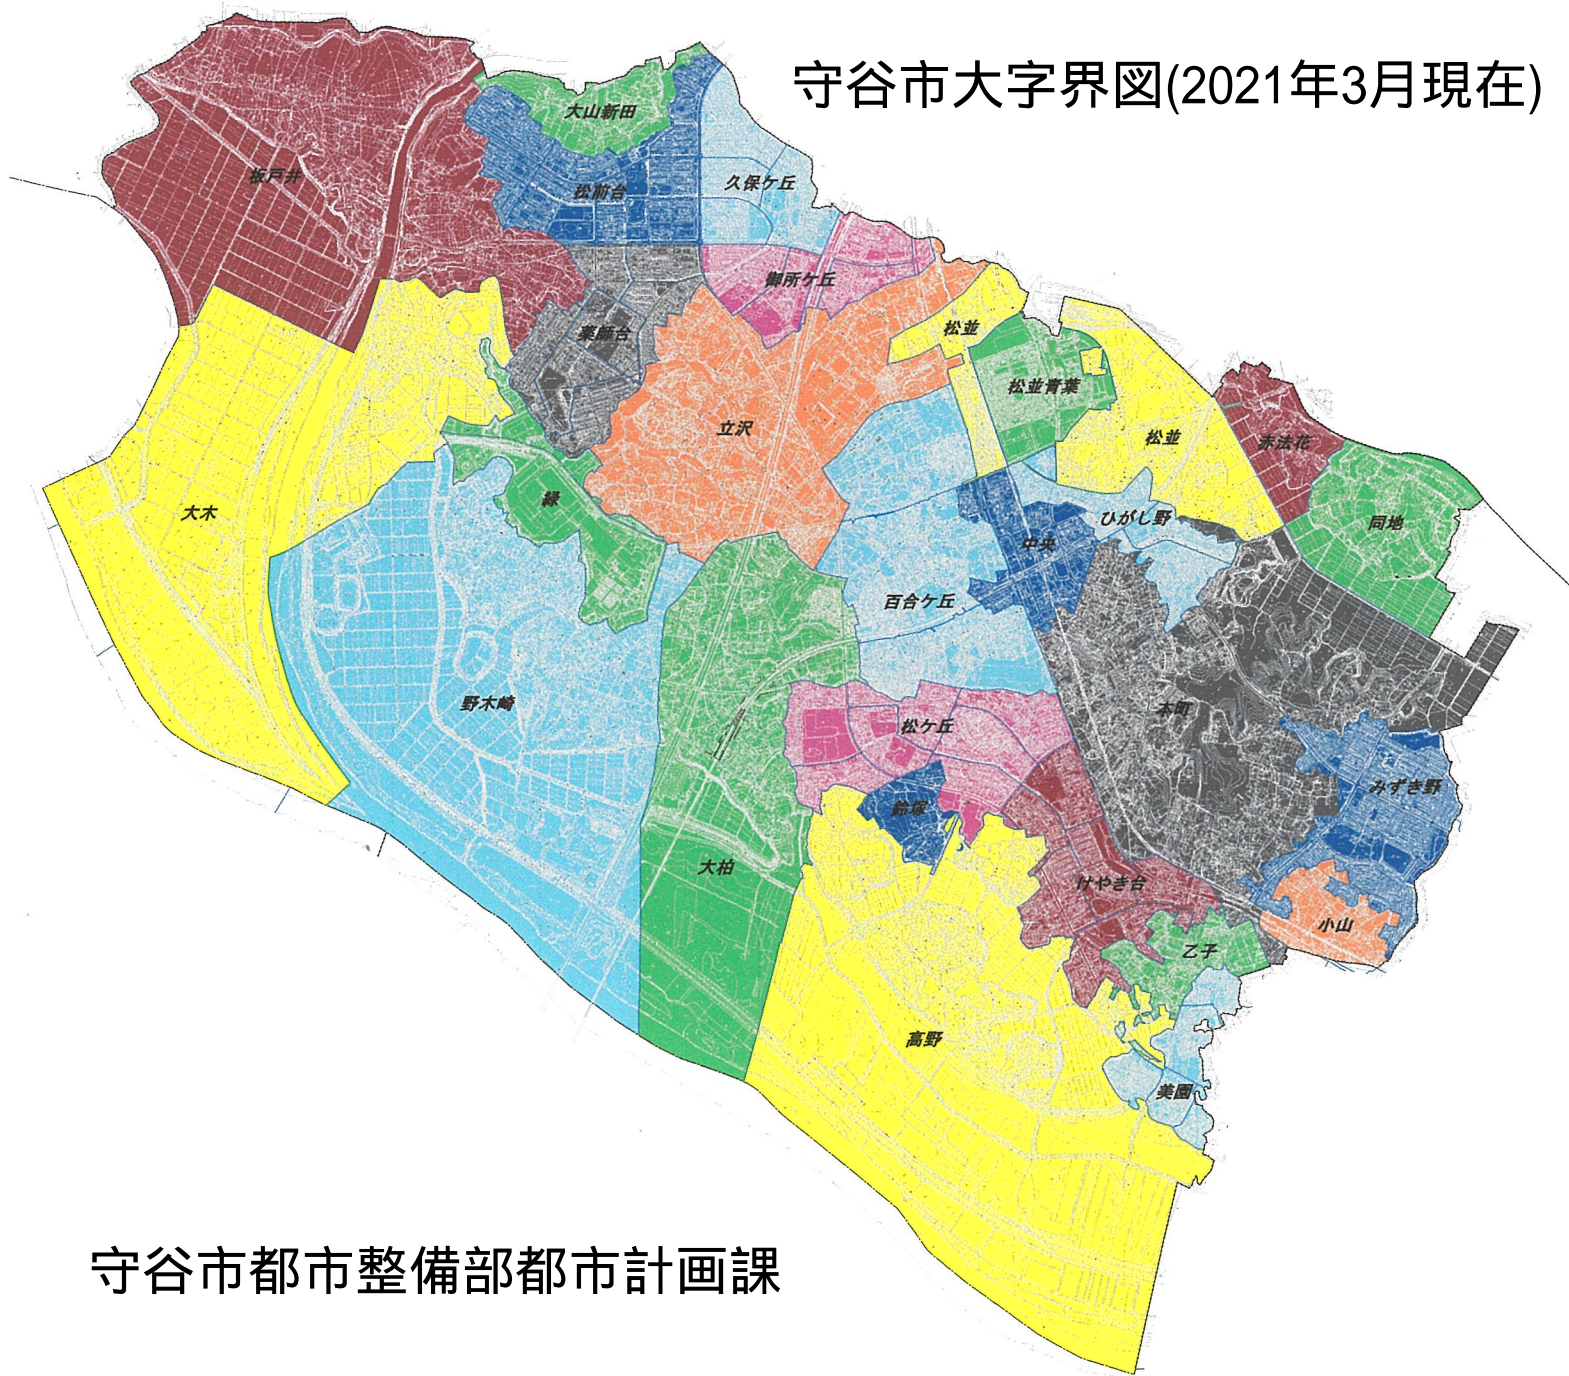

# 守谷市大字界図(2021年3月現在)

守谷市都市整備部都市計画課