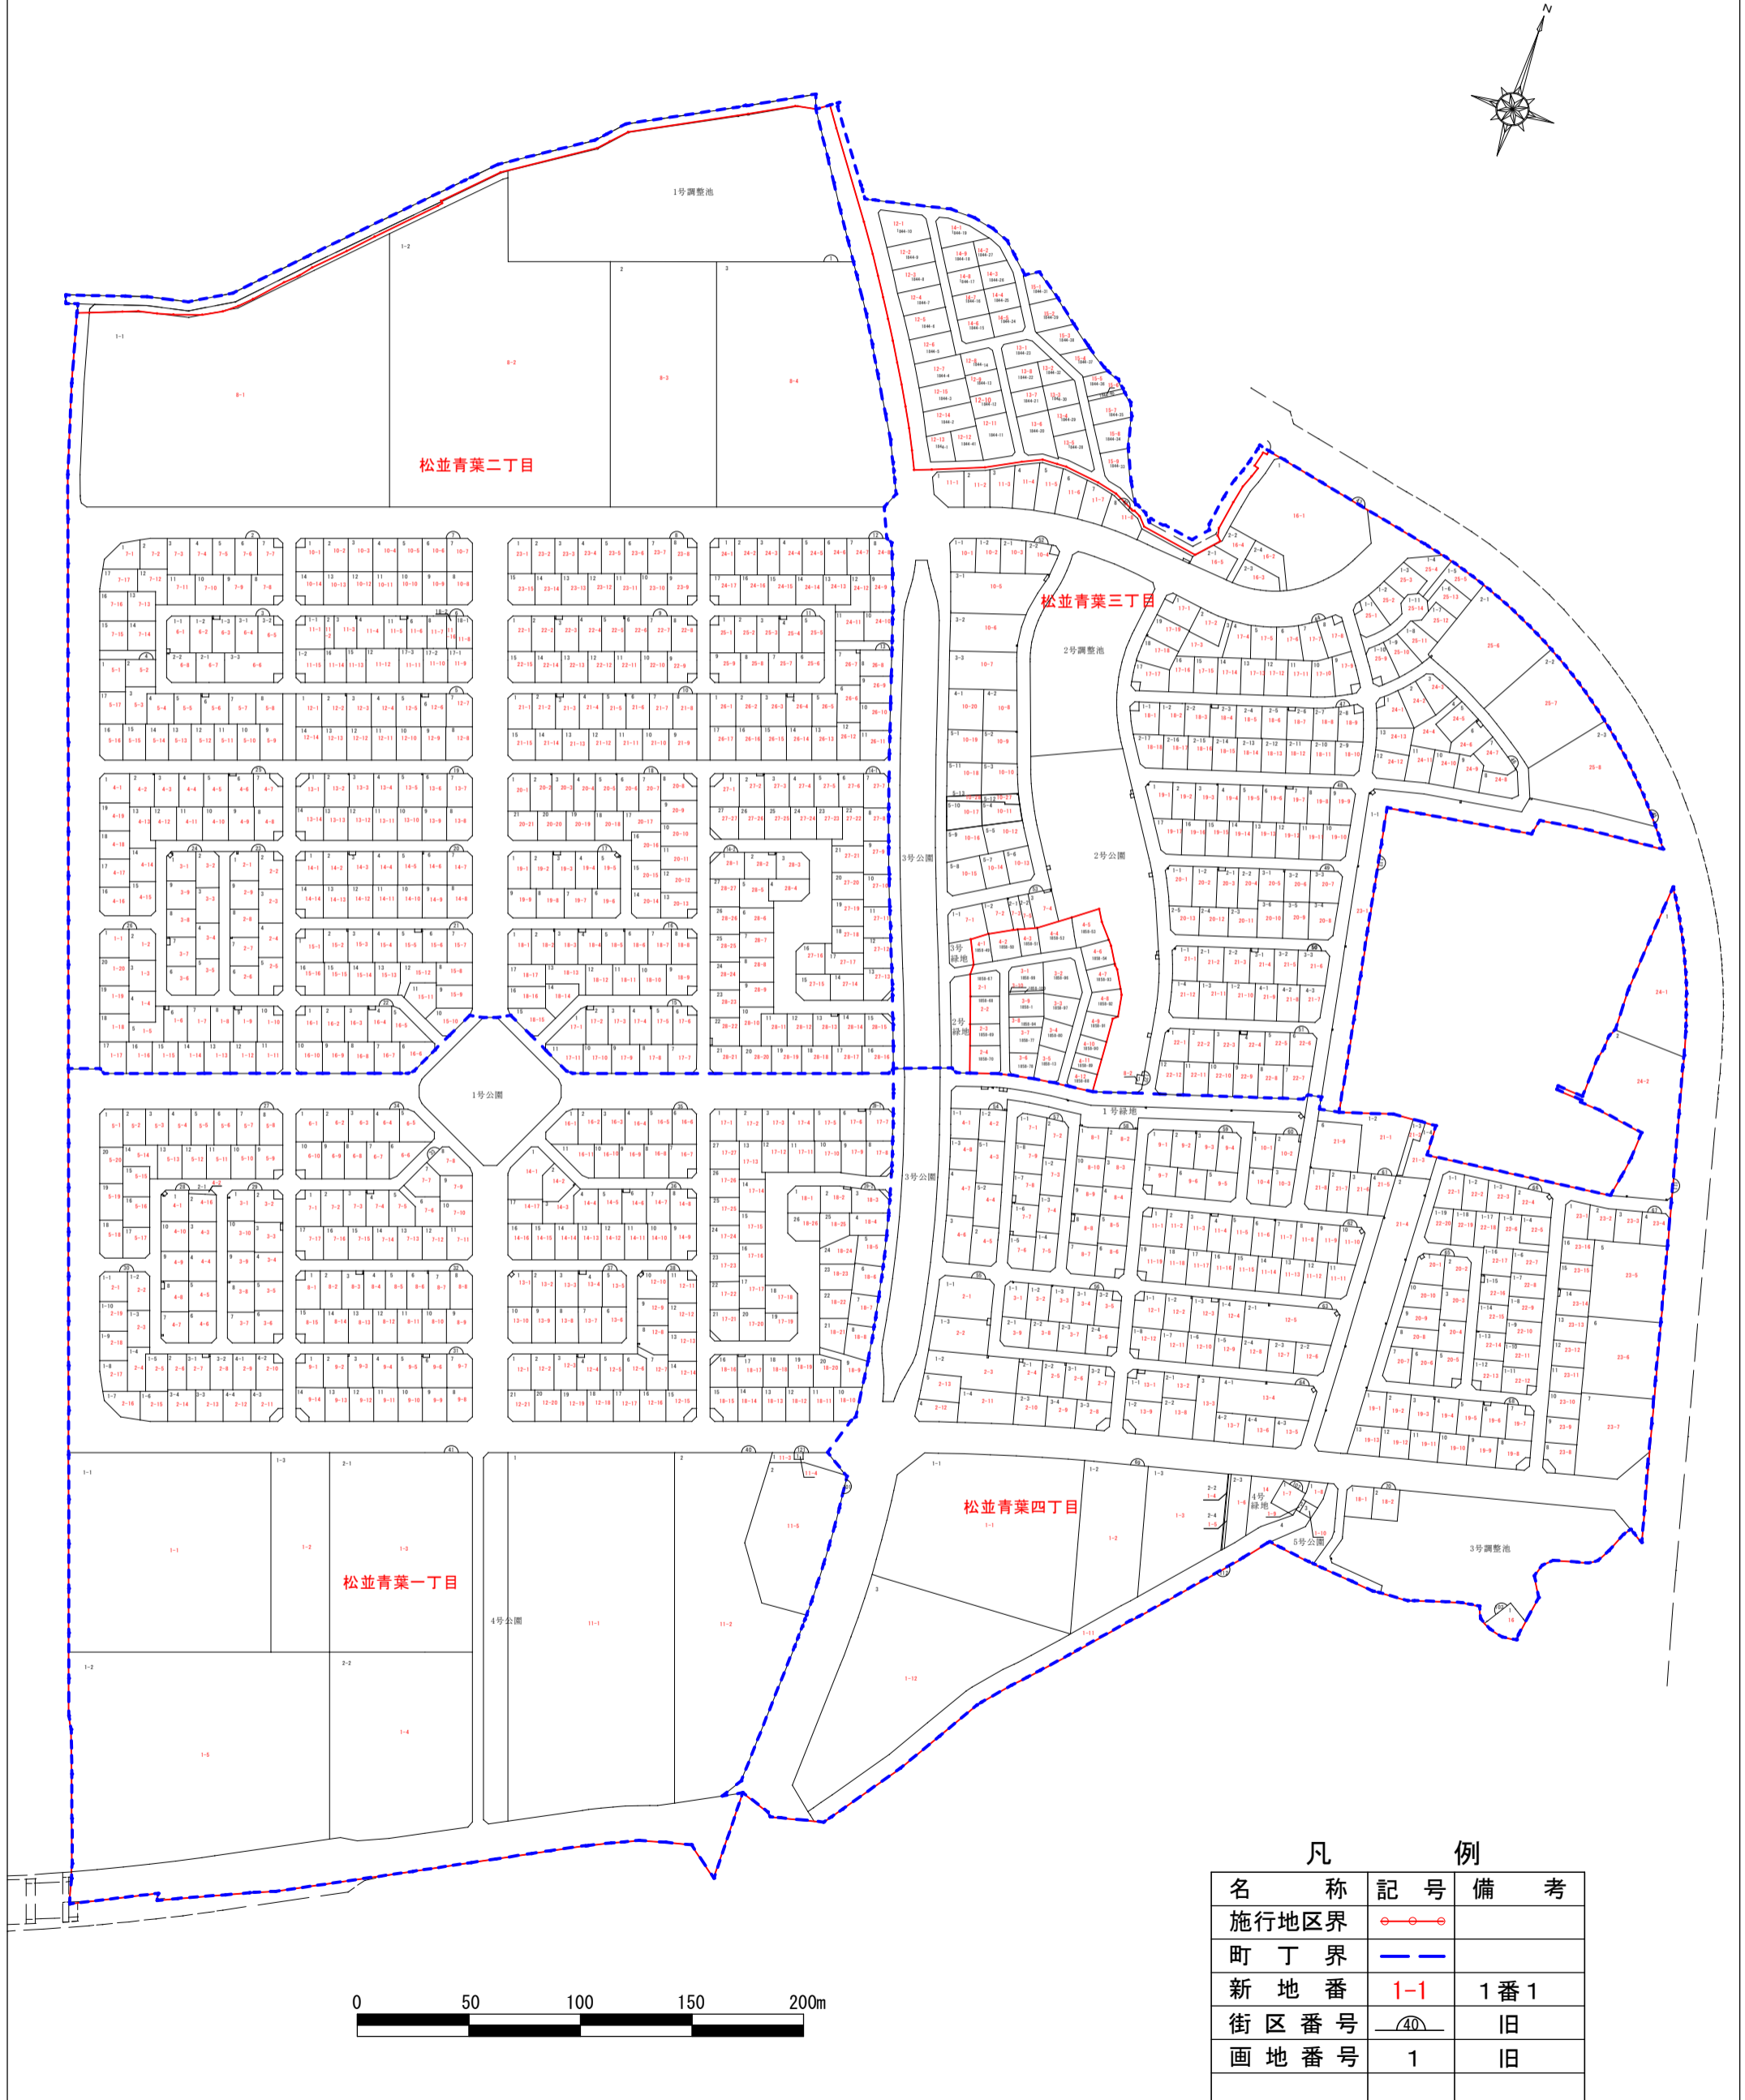

平成28年10月21日 換地処分の公告
 平成28年10月22日 効力発生

新地番・街区画地番号重ね図

守谷市松並土地区画整理事業

凡 例

名 称	記 号	備 考
施行地区界		
町 丁 界		
新 地 番	1-1	1 番 1
街 区 番 号		旧
画 地 番 号	1	旧