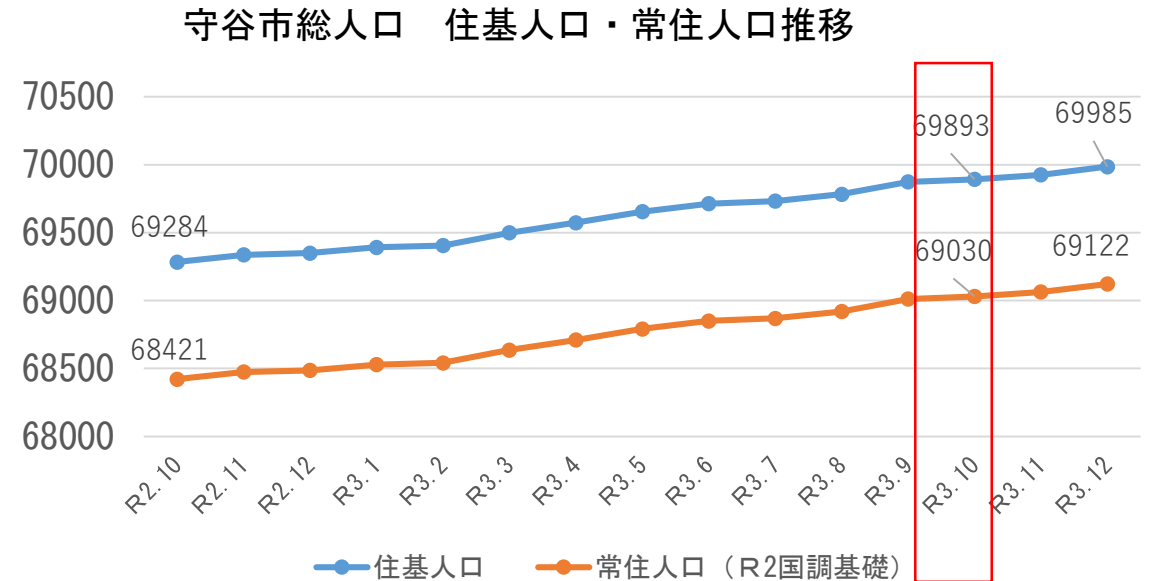

住民基本台帳人口と常住人口について

R3. 12. 24
当日資料No.3

★住民基本台帳人口（住基人口）→住民票の登録者数 ※12月8日に7万人を突破しています。

★常住人口→5年に1度行われる国勢調査で得られた人口を基礎に、毎月の住民票の異動（転入・転出・出生・死亡等）の増減数を加えたもの。総合計画をはじめとした行政の各計画や国の交付金算定等の基礎となります。

常住人口集計イメージ

住民基本台帳との数値に差異が生じる原因としては、住民登録を残したまま、遠方の大学近辺に住んでいる・単身赴任をしているなどが挙げられます。