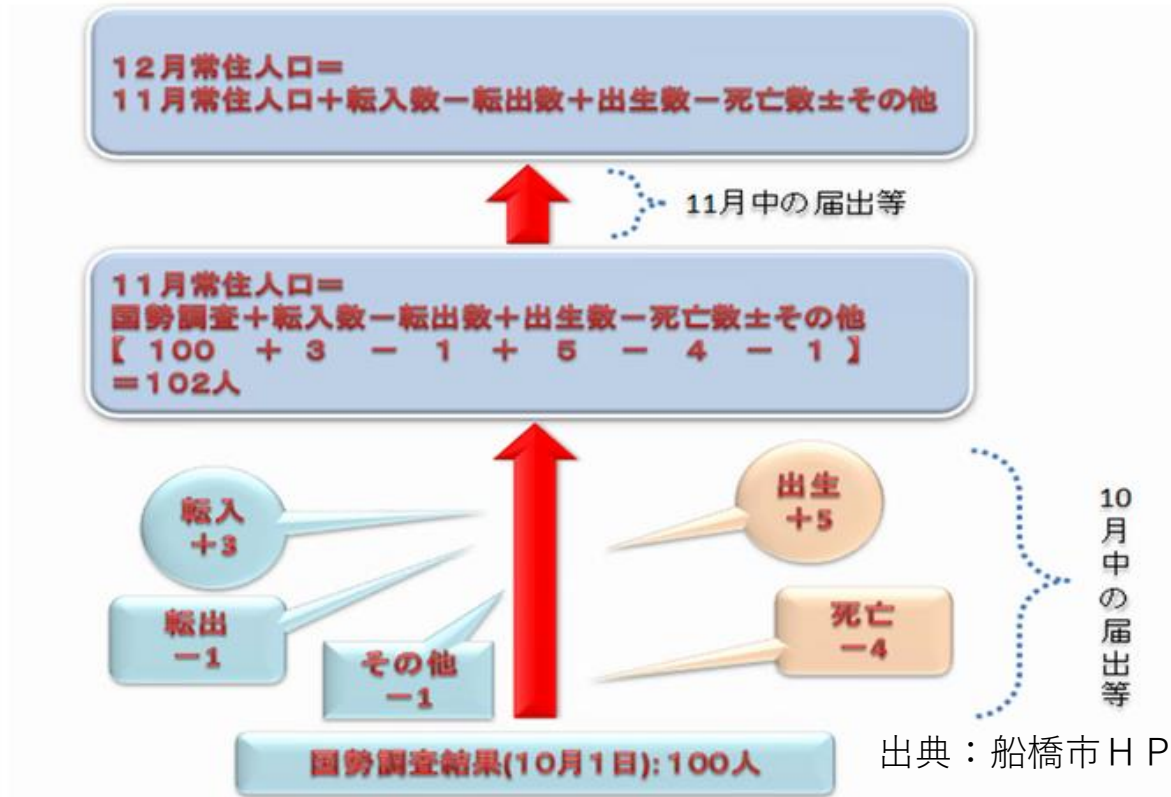

住民基本台帳人口と常住人口について

R3. 12. 24
当日資料No.3

★住民基本台帳人口（住基人口）→住民票の登録者数 ※12月8日に7万人を突破しています。

★常住人口→5年に1度行われる国勢調査で得られた人口を基礎に、毎月の住民票の異動（転入・転出・出生・死亡等）の増減数を加えたもの。総合計画をはじめとした行政の各計画や国の交付金算定等の基礎となります。

常住人口集計イメージ

住民基本台帳との数値に差異が生じる原因としては、住民登録を残したまま、遠方の大学近辺に住んでいる・単身赴任をしているなどが挙げられます。