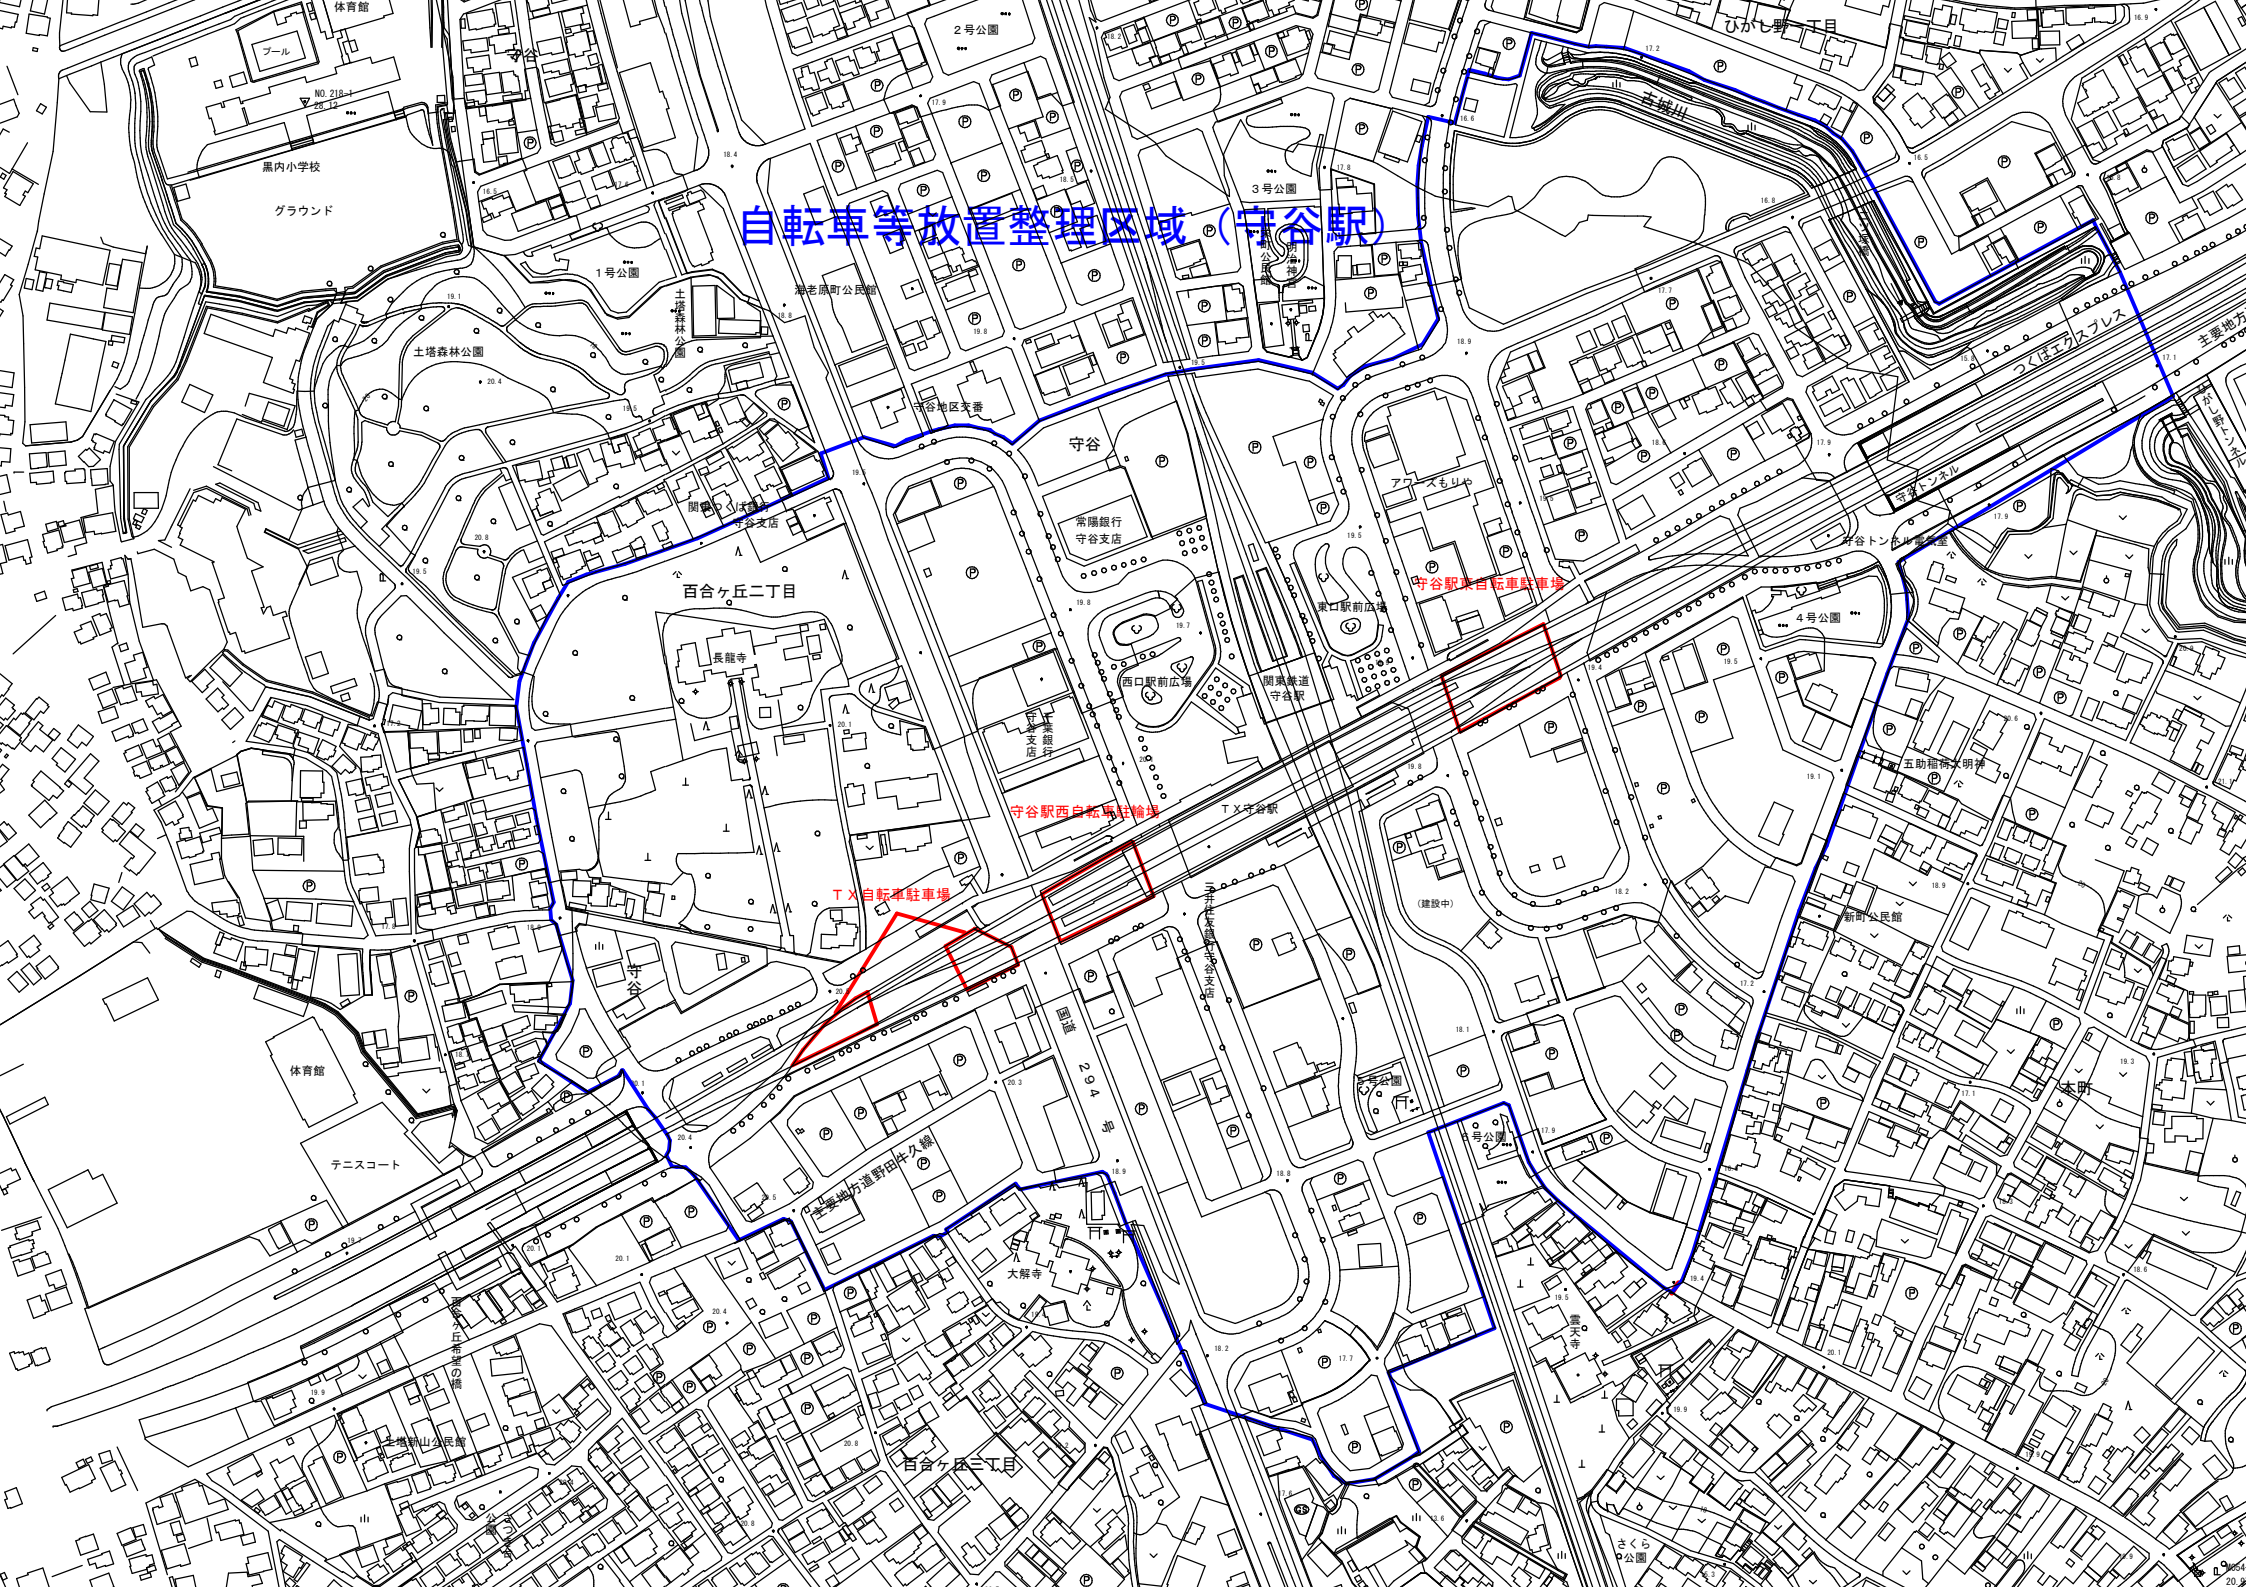

# 自転車等放置整理区域 (守谷駅)

黒内小学校

グラウンド

土塔森林公園

百合ヶ丘二丁目

長龍寺

守谷

常陸銀行  
守谷支店

土塔山公園

大隣寺

百合ヶ丘二丁目

さくら公園