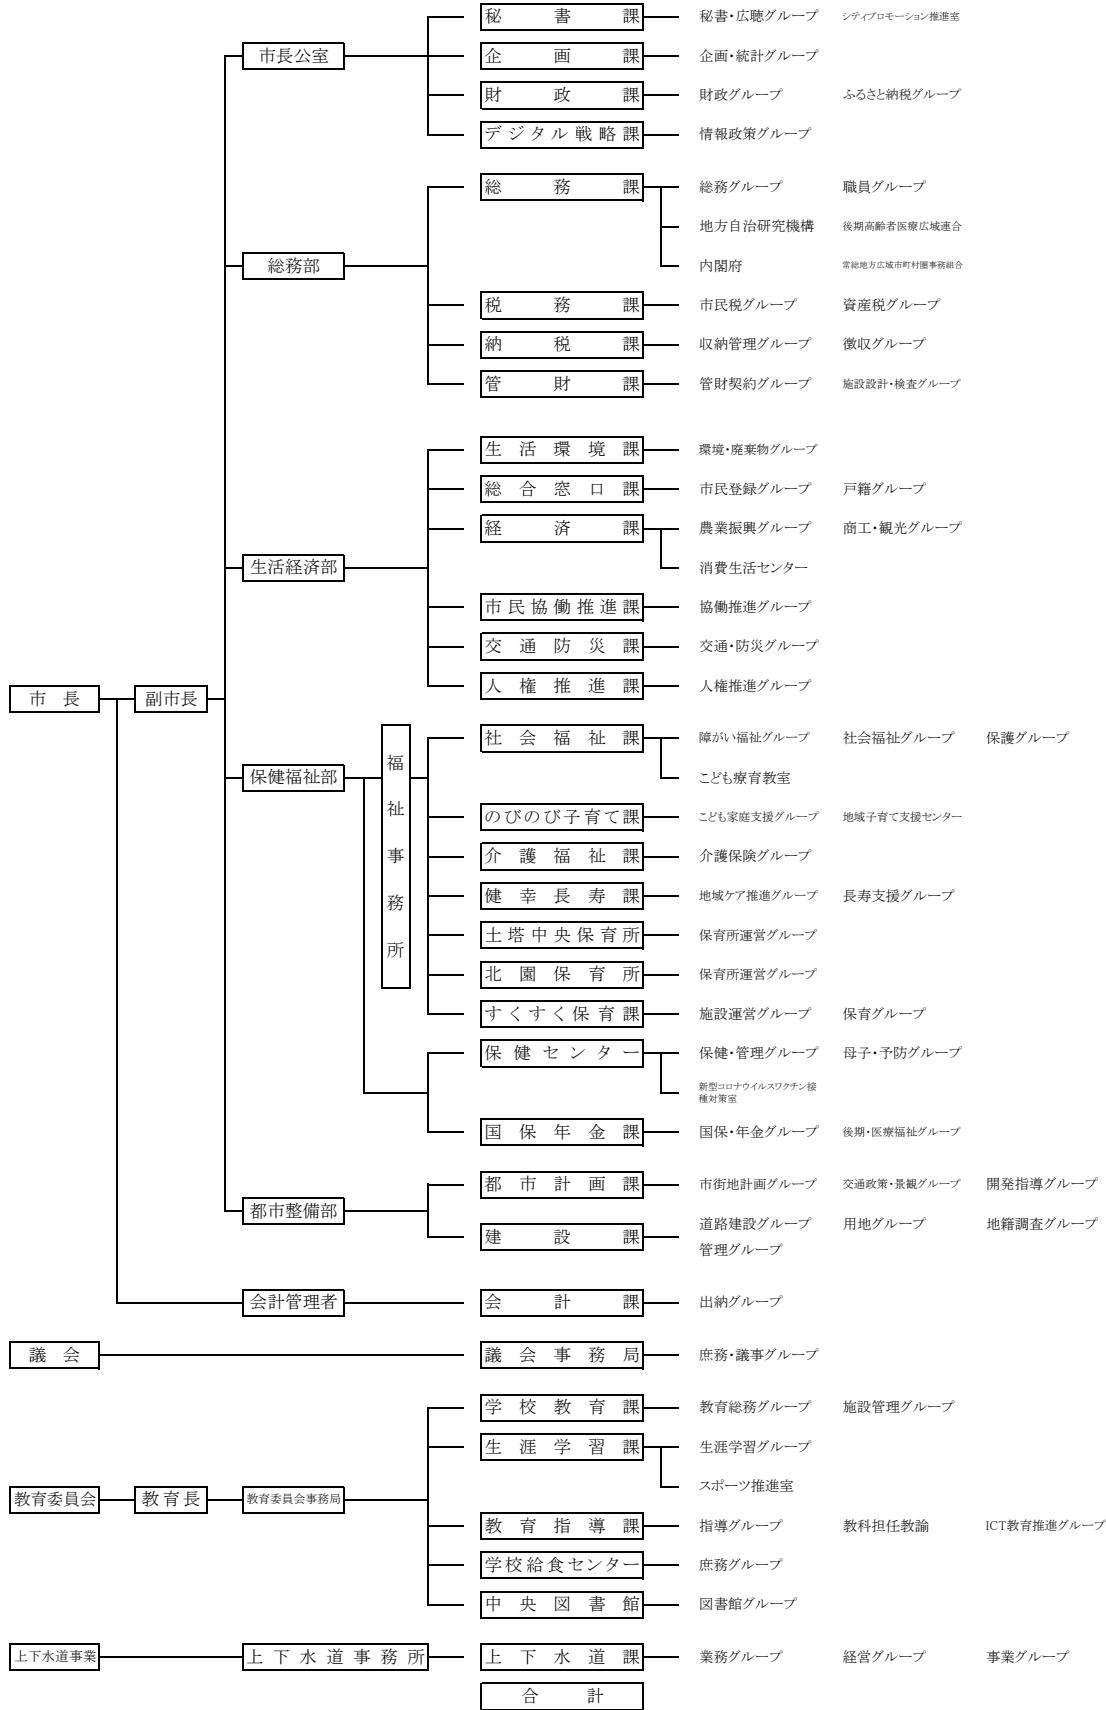

守谷市行政組織機構図

令和3年4月1日

選挙管理委員会 (総務課内)
 監査委員 (総務課内)
 固定資産評価審査委員会 (総務課内)
 農業委員会 (経済課内)