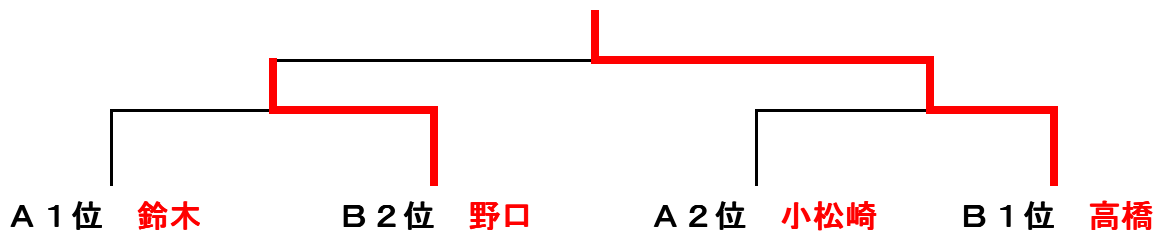

## ●シニア女子シングルス 予選リーグ

Aリーグ		小松崎	鈴木	大塚	小島	勝一敗	勝ち点	順位
1	小松崎 (ちーむよしみ)							2
2	鈴木 (ちーむよしみ)							1
3	大塚 (一般)							4
4	小島 (一般)							3

Bリーグ		高橋	中島	古山	野口	勝一敗	勝ち点	順位
1	高橋 (守谷クラブ)							1
2	中島 (ちーむよしみ)							3
3	古山 (一般)							4
4	野口 (一般)							2

- ・予選リーグは3セットまち2セット先取です
- ・試合順(○数字は審判)  
4人リーグ 1-4②→2-3①→2-4③→1-3④→3-4②→1-2④
- ・Aブロックトーナメントは各リーグ1位～2位となります。
- ・Bブロックトーナメントは各リーグ3位～4位となります。

### ●Aブロックトーナメント

- ・トーナメントは5セットマッチ3セット先取です。

### ●Bブロックトーナメント

- ・トーナメントは5セットマッチ3セット先取です。