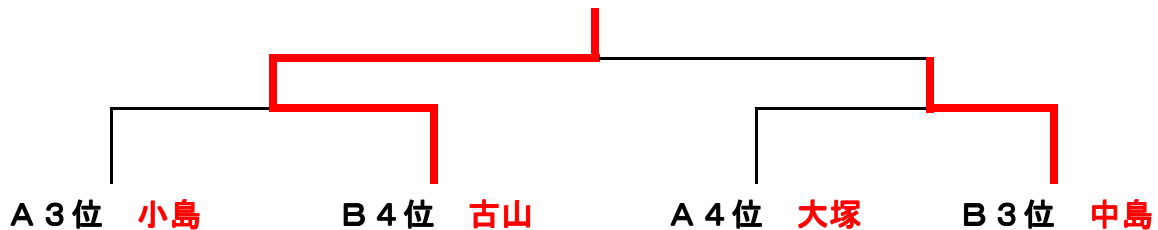

## ●シニア女子シングルス 予選リーグ

Aリーグ		小松崎	鈴木	大塚	小島	勝一敗	勝ち点	順位
1	小松崎 (ちーむよしみ)							2
2	鈴木 (ちーむよしみ)							1
3	大塚 (一般)							4
4	小島 (一般)							3

Bリーグ		高橋	中島	古山	野口	勝一敗	勝ち点	順位
1	高橋 (守谷クラブ)							1
2	中島 (ちーむよしみ)							3
3	古山 (一般)							4
4	野口 (一般)							2

- ・予選リーグは3セットまち2セット先取です
- ・試合順(○数字は審判)  
4人リーグ 1-4②→2-3①→2-4③→1-3④→3-4②→1-2④
- ・Aブロックトーナメントは各リーグ1位～2位となります。
- ・Bブロックトーナメントは各リーグ3位～4位となります。

### ●Aブロックトーナメント

- ・トーナメントは5セットマッチ3セット先取です。

### ●Bブロックトーナメント

- ・トーナメントは5セットマッチ3セット先取です。