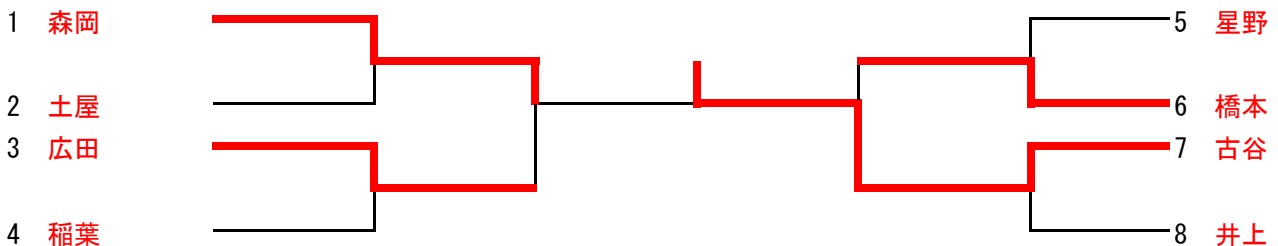

平成25年度 市民卓球大会

●シニア男子シングルス 予選リーグ

Aリーグ		廣田	伊藤	東	井上	勝一敗	勝ち点	順位
1	廣田 (一般)							1
2	伊藤 (一般)							3
3	東 (一般)							4
4	井上 (一般)							2

Bリーグ		古谷	大塚	稲葉	岩城 (宣)	勝一敗	勝ち点	順位
1	古谷 (守谷クラブ)							1
2	大塚 (一般)							3
3	稲葉 (郷州キントン)							2
4	岩城 (宣) (一般)							

Cリーグ		土屋	星野	岩城 (聡)	宮崎	勝一敗	勝ち点	順位
1	土屋 (一般)							2
2	星野 (一般)							1
3	岩城 (聡) (一般)							
4	宮崎 (守谷クラブ)							3

Dリーグ		中沢	橋本	森岡		勝一敗	勝ち点	順位
1	中沢 (一般)							3
2	橋本 (一般)							2
3	森岡 (一般)							1

- ・予選リーグは2セット先取です
- ・試合順(○数字は審判)
 4人リーグ 1-4②→2-3①→2-4③→1-3④→3-4②→1-2④
 3人リーグ 1-3②→2-3①→1-2③
- ・決勝トーナメント進出は各リーグ1~2位となります。

●シニア男子シングルス 決勝トーナメント

- ・トーナメントは5セットマッチ3セット先取です。